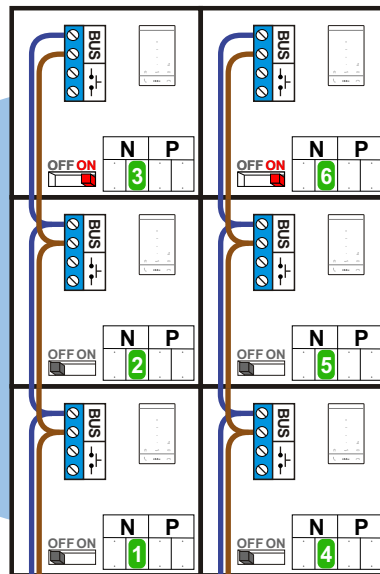

 = systeemkabel
Bij kabel 2 x 1 mm²:
180% afstand!
Bij kabel 2 x 0,28 mm²:
60% afstand!
UTP op aanvraag.

DD8 digitizer: flatcable

Connector van flatcable
nokje juiste kant op
bij aansluiten op DD8

Digitizers & flatcables

Niet monteren/demonteren
onder spanning
Beldrukkers mogen wel

TWEEDRAADS BUS

Bij monteren/demonteren
spanning eraf
voorkomt defecten!

Bij installaties zonder
beeld maakt het niet
uit hoe je de bus
aansluit. De telefoons
hoeven niet in serie en
eindweerstand zijn
niet nodig.

nelec
INTERCOM MADE EASY

Pot.vrij contact
tbv deuropener

DEURSTATION S-130A

Digitizer
voor
1 t/m 8
drukkers

nokjes connectoren
wijzen naar elkaar

Max. 290 meter

Max. 290 meter systeem-
kabel tot laatste deurtelefoon