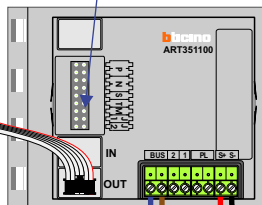

Niet monteren/demonteren
onder spanning
Beldrukkers mogen wel

TWEEDRAADS BUS

Bij monteren/demonteren
spanning eraf
voorkomt defecten!

Bij installaties zonder
beeld maakt het niet
uit hoe je de bus
aansluit. De telefoons
hoeven niet in serie en
eindweerstand zijn
niet nodig.

nelec
INTERCOM MADE EASY

Pot.vrij contact
tbv deuropener

DEURSTATION S-130A

Digitizer
voor
1 t/m 8
drukkers

nokjes connectoren
wijzen naar elkaar

Max. 290 meter

Max. 290 meter systeem-
kabel tot laatste deurtelefoon