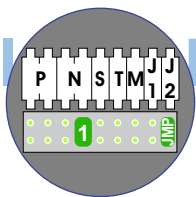

Niet monteren/demonteren
onder spanning
Beldrukkers mogen wel

TWEEDRAADS BUS

Bij monteren/demonteren
spanning eraf
voorkomt defecten!

Bij installaties zonder
beeld maakt het niet
uit hoe je de bus
aansluit. De telefoons
hoeven niet in serie en
eindweerstand zijn
niet nodig.

nelec
INTERCOM MADE EASY

Pot.vrij contact
tbv deuropener

DEURSTATION S-130A

Digitizer
voor
1 t/m 8
drukkers

nokjes connectoren
wijzen naar elkaar

Max. 290 meter

Max. 290 meter systeem-
kabel tot laatste deurtelefoon