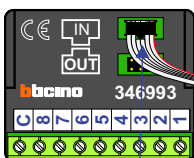

nelec
INTERCOM MADE EASY

Pot.vrij contact
tbv deuropener

DEURSTATION S-130A

Digitizer
voor
1 t/m 8
drukkers

nokjes connectoren
wijzen naar elkaar

Max. 290 meter

Max. 290 meter systeem-
kabel tot laatste deurtelefoon