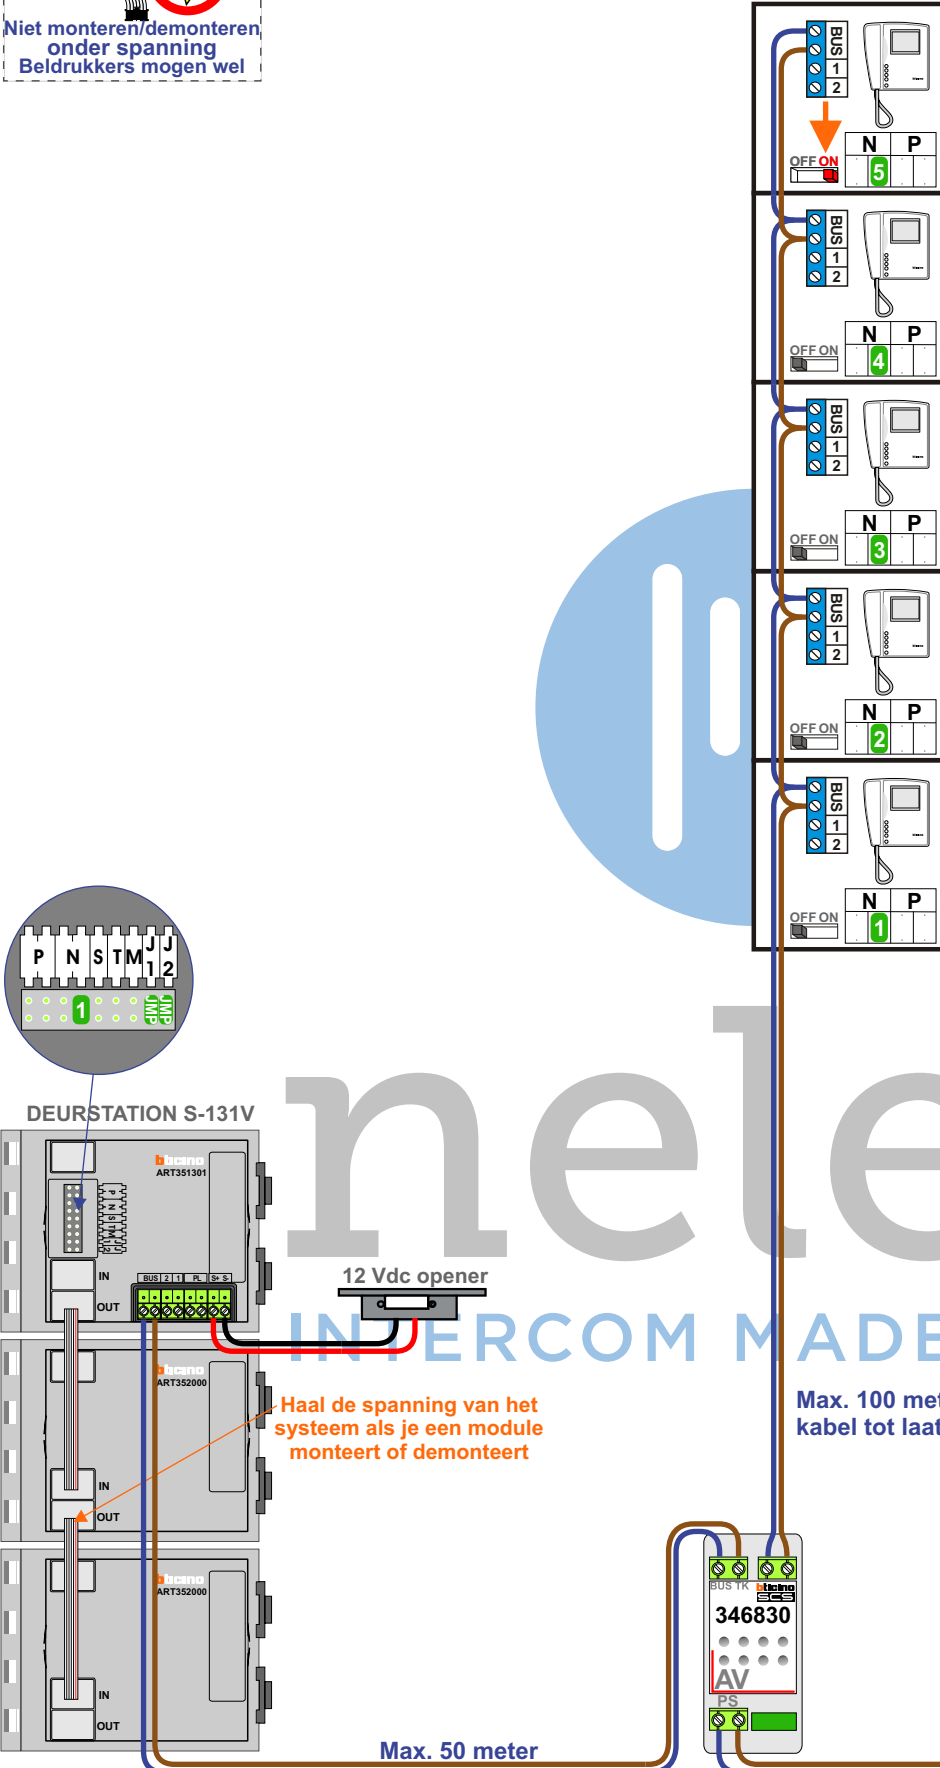

— = systeemkabel
 Bij andere getwiste kabel 66% afstand!
 Bij ongetwiste kabel max. 50 meter buitenpost naar videofoon.
 UTP op aanvraag.

Digitizers & flatcables

 Niet monteren/demonteren onder spanning
 Belruikers mogen wel

TWEEDRAADS BUS
 
 Bij monteren/demonteren spanning eraf voorkomt defecten!
Videofoon

 De aders moeten echt OP de connector doorgelust worden!

nelec
INTERCOM MADE EASY

Max. 100 meter systeemkabel tot laatste videofoon

 = **stroomkabel**
 Bij andere getwiste kabel 66% afstand!
 Bij ongetwiste kabel max. 50 meter buitenpost naar videofoon.
 UTP op aanvraag.

TWEEDRAADS BUS
 
 Bij monteren/demonteren spanning eraf voorkomt defecten!