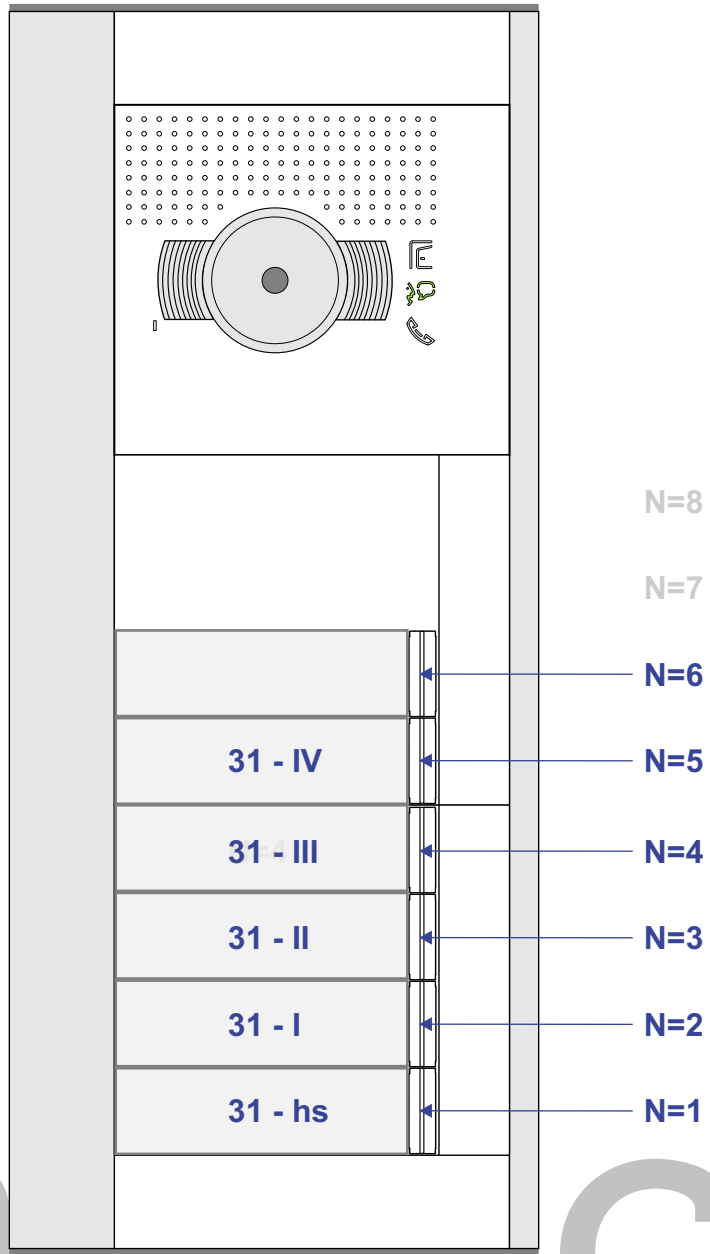

— = systeemkabel
 Bij andere getwiste kabel 66% afstand!
 Bij ongetwiste kabel max. 50 meter buitenpost naar videofoon.
 UTP op aanvraag.

Digitizers & flatcables

 Niet monteren/demonteren onder spanning
 Belruikers mogen wel

TWEEDRAADS BUS
 
 Bij monteren/demonteren spanning eraf voorkomt defecten!
Videofoon

 De aders moeten echt OP de connector doorgelust worden!

nelec
INTERCOM MADE EASY

Max. 100 meter systeemkabel tot laatste videofoon

 = **stroomkabel**
 Bij andere getwiste kabel 66% afstand!
 Bij ongetwiste kabel max. 50 meter buitenpost naar videofoon.
 UTP op aanvraag.

TWEEDRAADS BUS
 
 Bij monteren/demonteren spanning eraf voorkomt defecten!