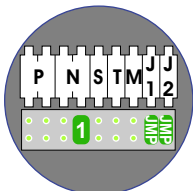

TWEEDRAADS BUS
 
 Bij monteren/demonteren spanning eraf voorkomt defecten!
Videofoon

 De aders moeten echt OP de connector doorgelust worden!

nelec
INTERCOM MADE EASY

Max. 100 meter systeemkabel tot laatste videofoon