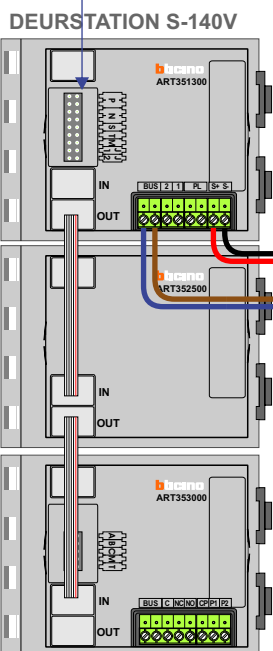

— = systeemkabel
 Bij andere getwiste kabel 66% afstand!
 Bij ongetwiste kabel max. 50 meter buitenpost naar videofoon.
 UTP op aanvraag.

TWEEDRAADS BUS

Bij monteren/demonteren spanning eraf voorkomt defecten!

M-50

De aders moeten echt OP de connector doorgelust worden!

VideoVerdeler

De aders moeten echt OP de klemmen doorgelust worden!

Max. 100 meter systeemkabel tot laatste videofoon

Max. 50 meter

N-waarde	Huisnummer	Eindweerstand
1	1250	
2	1252	
3	1254	
4	1256	
5	1258	
6	1260	
7	1262	
8	1264	
9	1266	
10	1268	
11	1270	
12	1272	
13	1274	
14	1276	
15	1278	
16	1280	
17	1282	X
18	1284	X
19	1286	X
20	1288	X