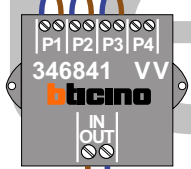

M-50

De aders moeten echt OP de connector doorgelust worden!

VideoVerdeler

De aders moeten echt OP de klemmen doorgelust worden!

Max. 100 meter systeemkabel tot laatste videofoon

Max. 50 meter

N-waarde	Huisnummer	Eindweerstand
1	1250	
2	1252	
3	1254	
4	1256	
5	1258	
6	1260	
7	1262	
8	1264	
9	1266	
10	1268	
11	1270	
12	1272	
13	1274	
14	1276	
15	1278	
16	1280	
17	1282	X
18	1284	X
19	1286	X
20	1288	X