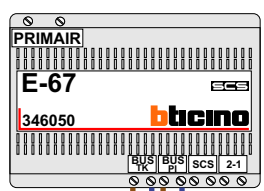

M-50

De aders moeten echt OP de connector doorgelust worden!

VideoVerdeler

De aders moeten echt OP de klemmen doorgelust worden!

Max. 100 meter systeemkabel tot laatste videofoon

Max. 50 meter

N-waarde	Huisnummer	Eindweerstand
1	1250	
2	1252	
3	1254	
4	1256	
5	1258	
6	1260	
7	1262	
8	1264	
9	1266	
10	1268	
11	1270	
12	1272	
13	1274	
14	1276	
15	1278	
16	1280	
17	1282	X
18	1284	X
19	1286	X
20	1288	X