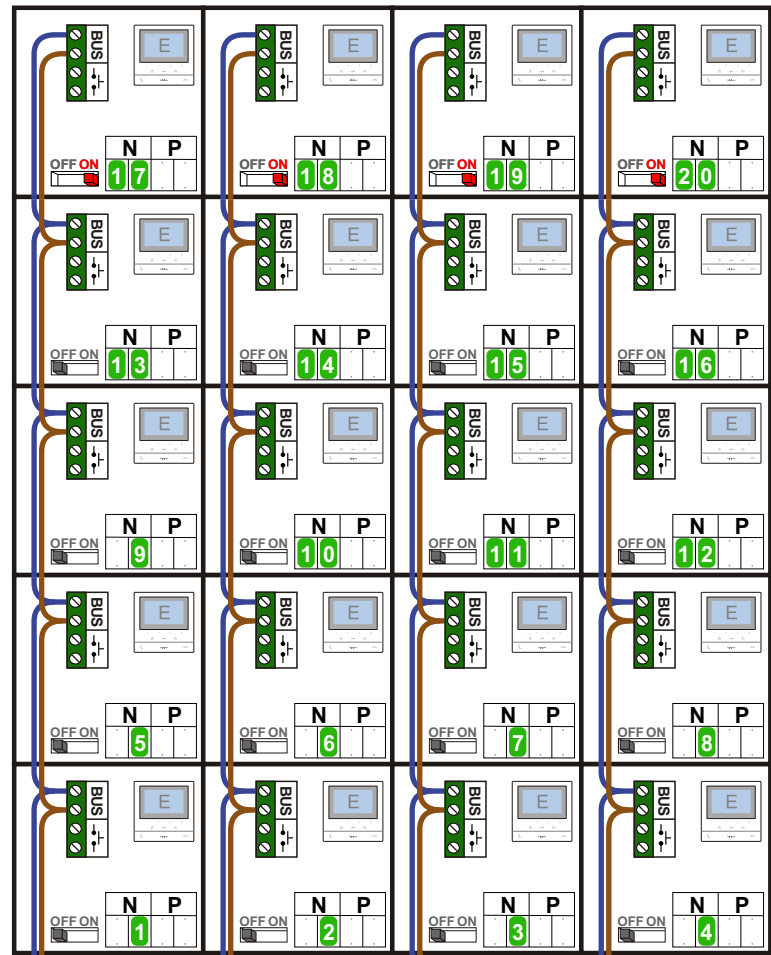

— = systeemkabel
 Bij andere getwiste kabel 66% afstand!
 Bij ongetwiste kabel max. 50 meter buitenpost naar videofoon.
 UTP op aanvraag.

TWEEDRAADS BUS

Bij monteren/demonteren spanning eraf voorkomt defecten!

M-50

De aders moeten echt OP de connector doorgelust worden!

VideoVerdeler

De aders moeten echt OP de klemmen doorgelust worden!

Max. 100 meter systeemkabel tot laatste videofoon

Max. 50 meter

N-waarde	Huisnummer	Eindweerstand
1	1250	
2	1252	
3	1254	
4	1256	
5	1258	
6	1260	
7	1262	
8	1264	
9	1266	
10	1268	
11	1270	
12	1272	
13	1274	
14	1276	
15	1278	
16	1280	
17	1282	X
18	1284	X
19	1286	X
20	1288	X