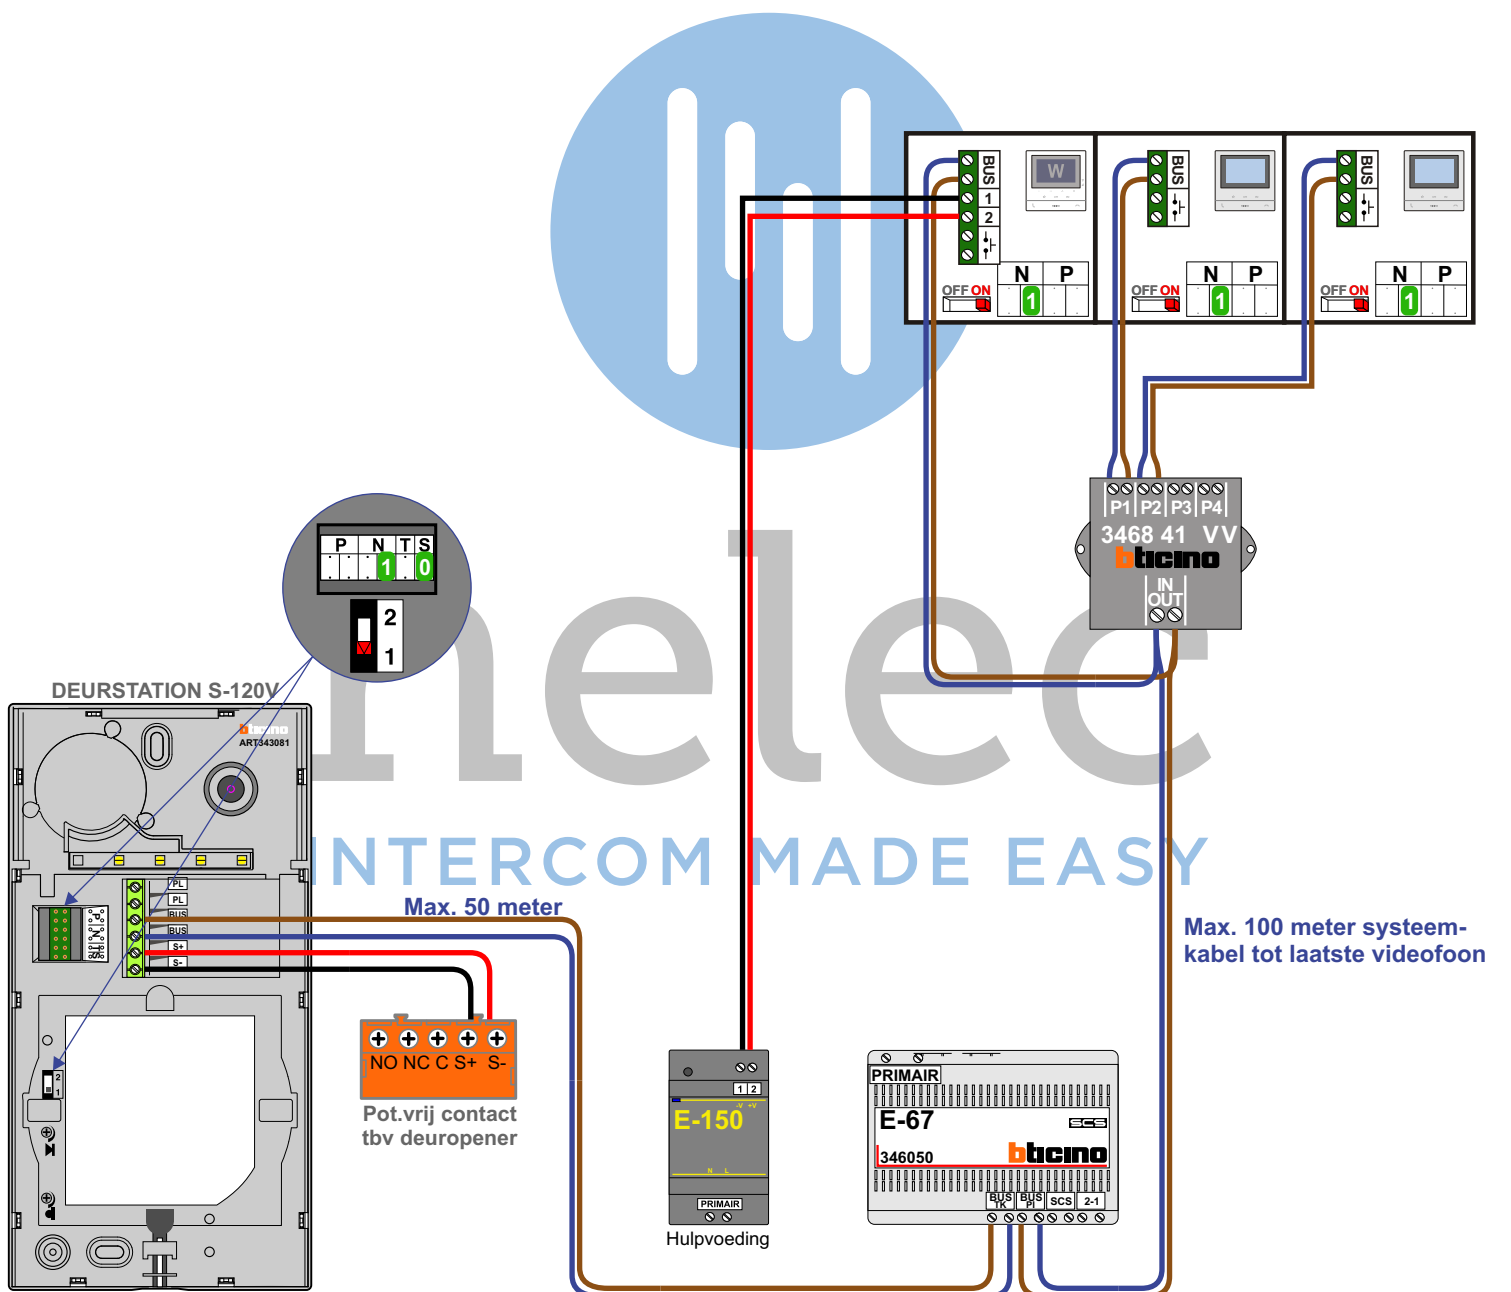

— = systeemkabel
 Bij andere getwiste kabel 66% afstand!
 Bij ongetwiste kabel max. 50 meter buitenpost naar videofoon.
 UTP op aanvraag.

TWEEDRAADS BUS

Bij monteren/demonteren spanning eraf voorkomt defecten!

VideoVerdeler

De aders moeten echt OP de klemmen doorgelust worden!

Max. 50 meter

Max. 100 meter systeemkabel tot laatste videofoon