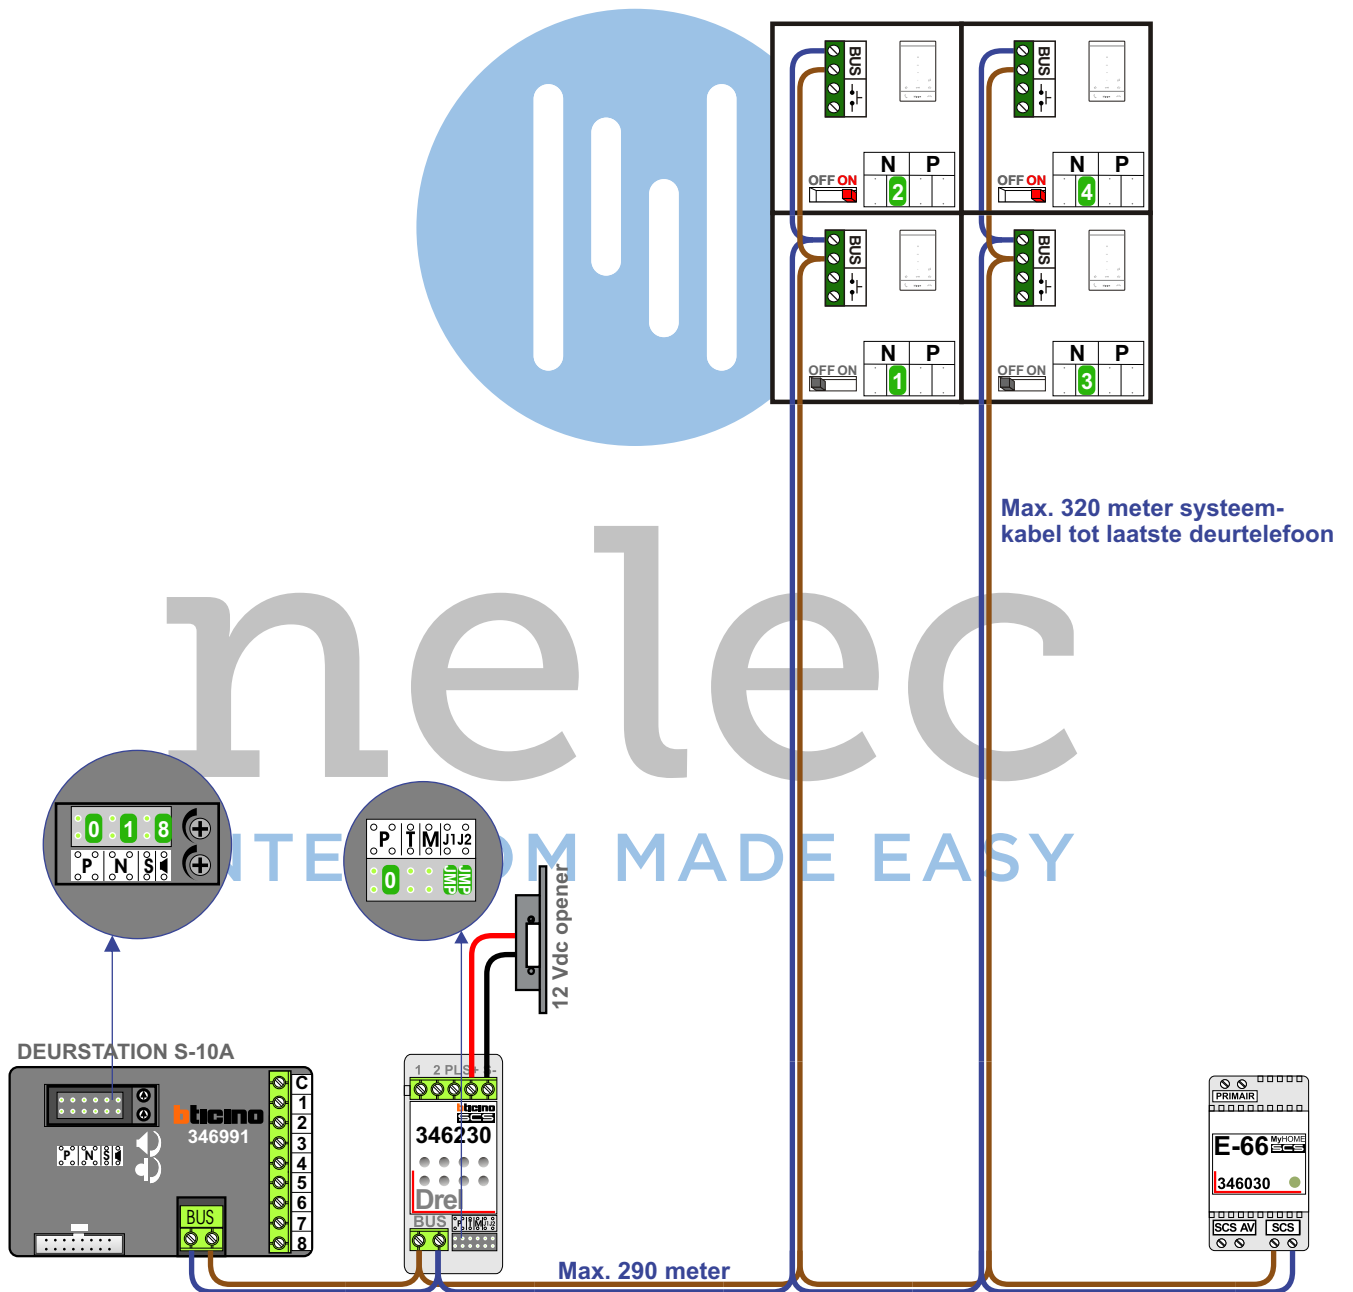

— = systeemkabel
 Bij kabel 2 x 1 mm²:
 180% afstand!
 Bij kabel 2 x 0,28 mm²:
 60% afstand!
 UTP op aanvraag.

TWEEDRAADS BUS

Bij monteren/demonteren
 spanning eraf
 voorkomt defecten!

Bij installaties zonder
 beeld maakt het niet
 uit hoe je de bus
 aansluit. De telefoons
 hoeven niet in serie en
 eindweerstand zijn
 niet nodig.

N-Waarde	Huisnummer	Eindweerstand
1	318-1	
2	318-2	X
3	318-3	
4	318-4	X

nelec
INTERCOM MADE EASY