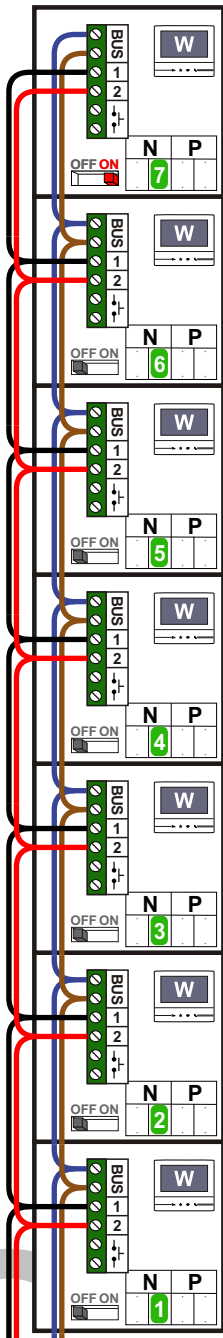

— = systeemkabel
 Bij andere getwiste kabel 66% afstand!
 Bij ongetwiste kabel max. 50 meter buitenpost naar videofoon.
 UTP op aanvraag.

TWEEDRAADS BUS

Bij monteren/demonteren spanning eraf voorkomt defecten!

M-70

De aders moeten echt OP de connector doorgelust worden!

M-70

Español
Deutsch
Nederlands

Videofoon werkt pas na instellen van taal, datum en tijd.

M-70W hulpvoeding op 1-2: verwijder jumper 1!

N-waarde	Huisnummer	Eindweerstand
1	40a	
2	40b	
3	40c	
4	40d	
5	40e	
6	40f	
7	40g	X

nelec
INTERCOM MADE EASY

— = systeemkabel
 Bij andere getwiste kabel 66% afstand!
 Bij ongetwiste kabel max. 50 meter buitenpost naar videofoon.
 UTP op aanvraag.

TWEEDRAADS BUS

Bij monteren/demonteren spanning eraf voorkomt defecten!

M-70

De aders moeten echt OP de connector doorgelust worden!

M-70

Español
 Deutsch
 Nederlands

Videofoon werkt pas na instellen van taal, datum en tijd.

M-70W hulpvoeding op 1-2: verwijder jumper 1!

N-waarde	Huisnummer	Eindweerstand
1	41a	
2	41b	
3	41c	
4	41d	
5	41e	
6	41f	
7	41g	X