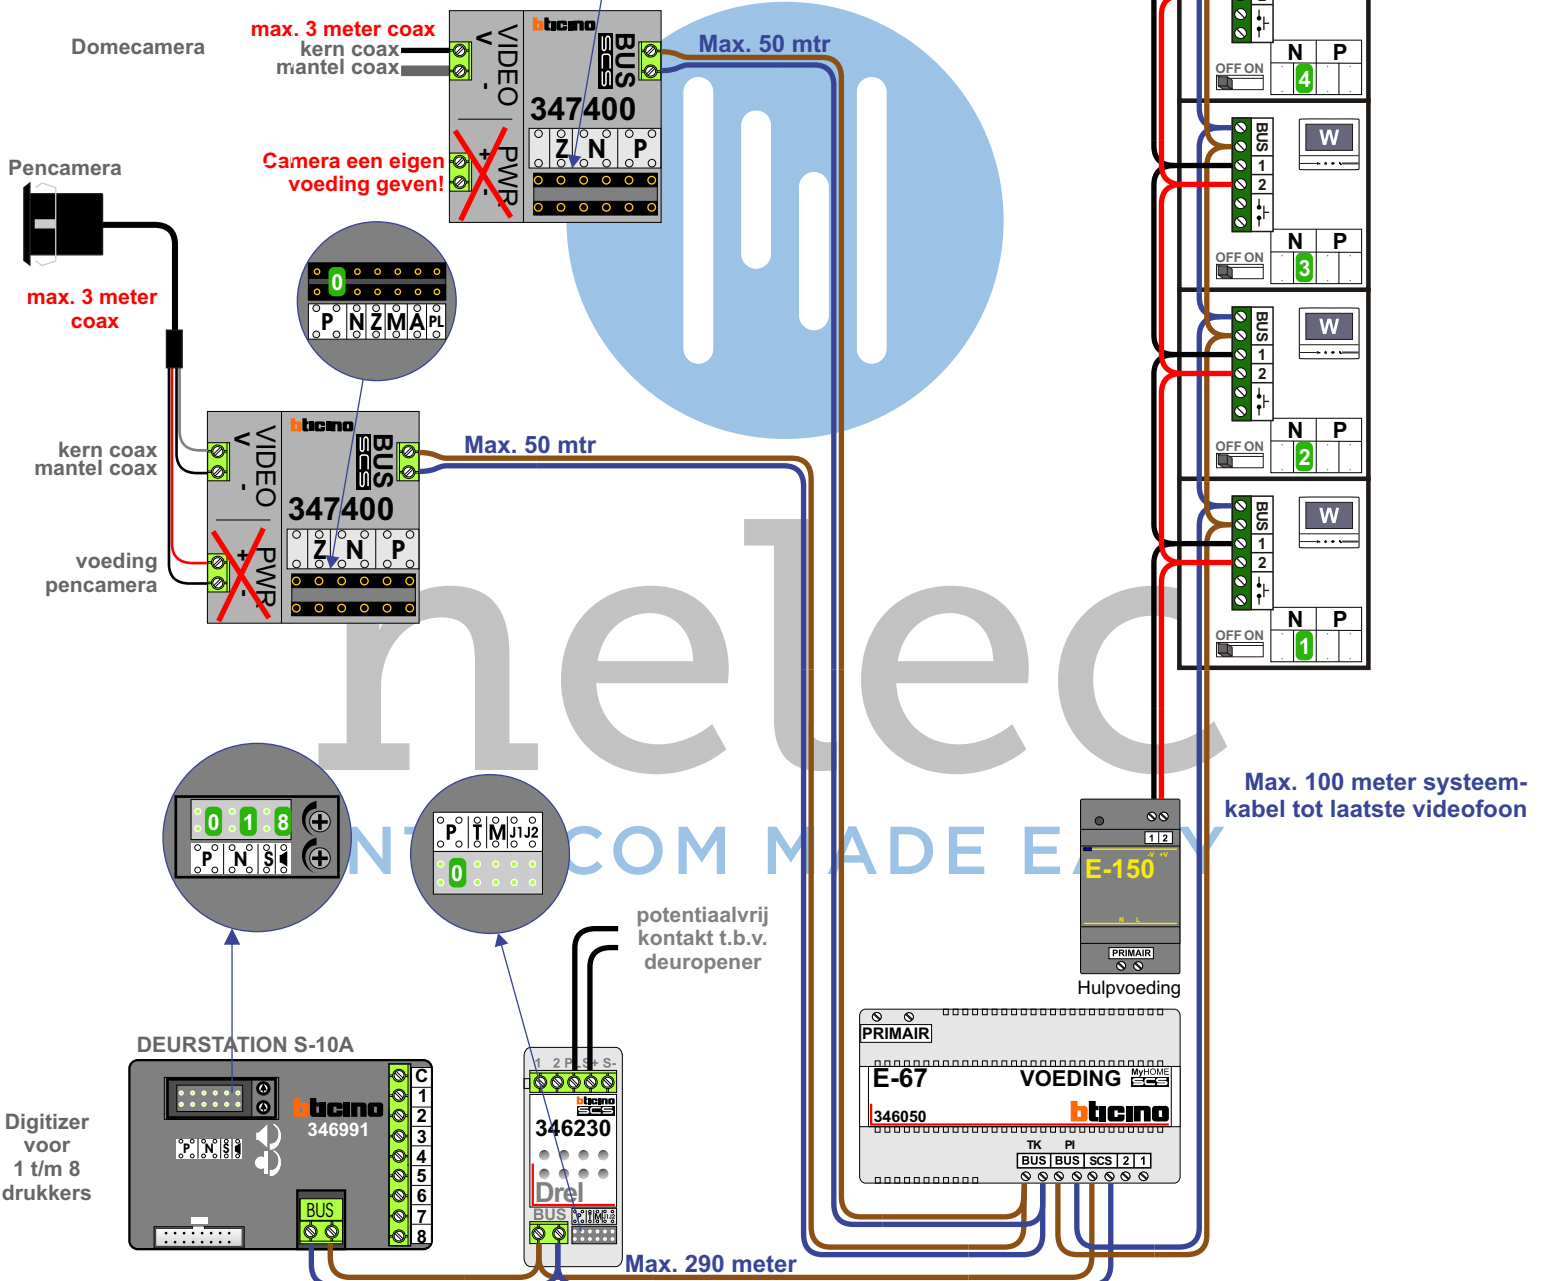

nelec
INTERCOM MADE EASY

— = systeemkabel
 Bij andere getwiste kabel 66% afstand!
 Bij ongetwiste kabel max. 50 meter buitenpost naar videofoon.
 UTP op aanvraag.

TWEEDRAADS BUS

Bij monteren/demonteren spanning eraf voorkomt defecten!

N-waarde	Huisnummer	Eindweerstand
1	42a	
2	42b	
3	42c	
4	42d	
5	42e	
6	42f	
7	42g	X

nelec
INTERCOM MADE EASY

— = systeemkabel
 Bij andere getwiste kabel 66% afstand!
 Bij ongetwiste kabel max. 50 meter buitenpost naar videofoon.
 UTP op aanvraag.

TWEEDRAADS BUS

Bij monteren/demonteren spanning eraf voorkomt defecten!

M-70

De aders moeten echt OP de connector doorgelust worden!

M-70

Videofoon werkt pas na instellen van taal, datum en tijd.

M-70W hulpvoeding op 1-2: verwijder jumper 1!

N-waarde	Huisnummer	Eindweerstand
1	43a	
2	43b	
3	43c	
4	43d	
5	43e	
6	43f	
7	43g	X

nelec
INTERCOM MADE EASY