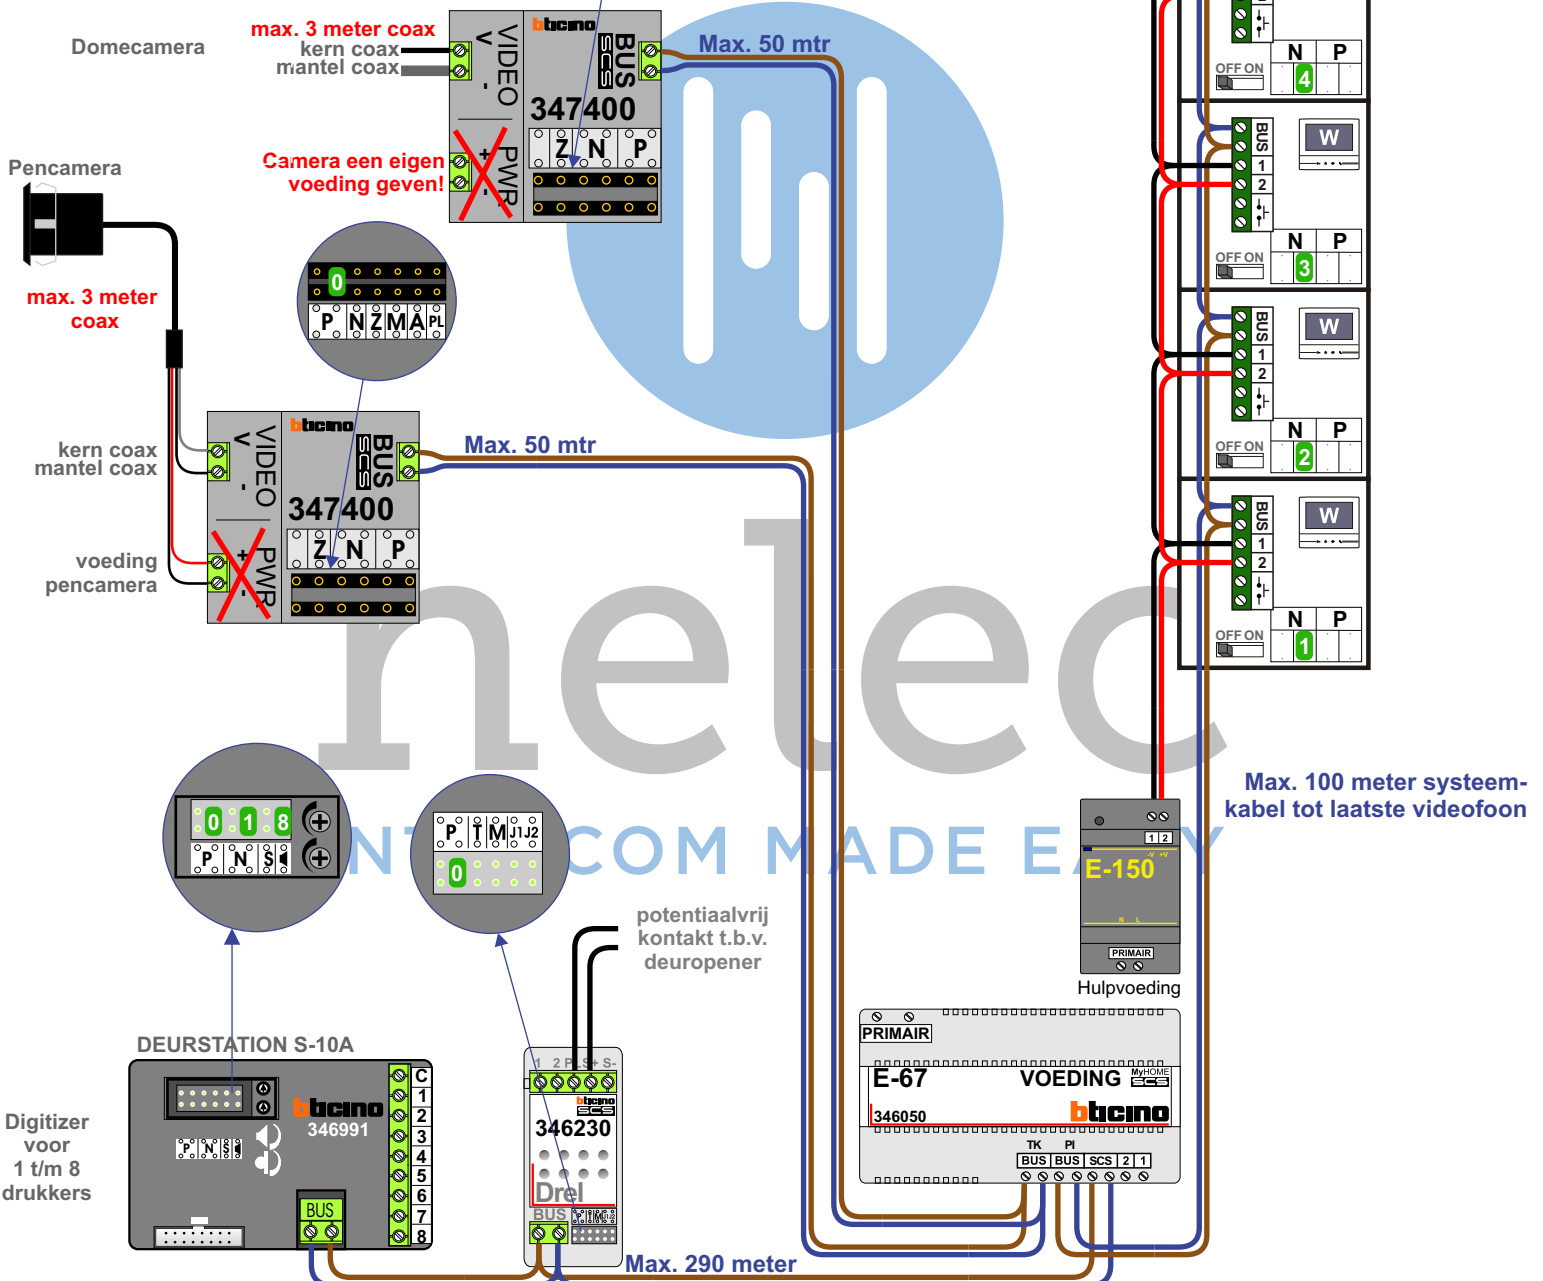

nelec
INTERCOM MADE EASY

— = systeemkabel
 Bij andere getwiste kabel 66% afstand!
 Bij ongetwiste kabel max. 50 meter buitenpost naar videofoon.
 UTP op aanvraag.

TWEEDRAADS BUS

Bij monteren/demonteren spanning eraf voorkomt defecten!

M-70

De aders moeten echt OP de connector doorgelust worden!

M-70

Español
 Deutsch
 Nederlands

Videofoon werkt pas na instellen van taal, datum en tijd.

M-70W hulpvoeding op 1-2: verwijder jumper 1!

N-waarde	Huisnummer	Eindweerstand
1	41a	
2	41b	
3	41c	
4	41d	
5	41e	
6	41f	
7	41g	X

N-waarde	Huisnummer	Eindweerstand
1	42a	
2	42b	
3	42c	
4	42d	
5	42e	
6	42f	
7	42g	X

nelec
INTERCOM MADE EASY

— = systeemkabel
 Bij andere getwiste kabel 66% afstand!
 Bij ongetwiste kabel max. 50 meter buitenpost naar videofoon.
 UTP op aanvraag.