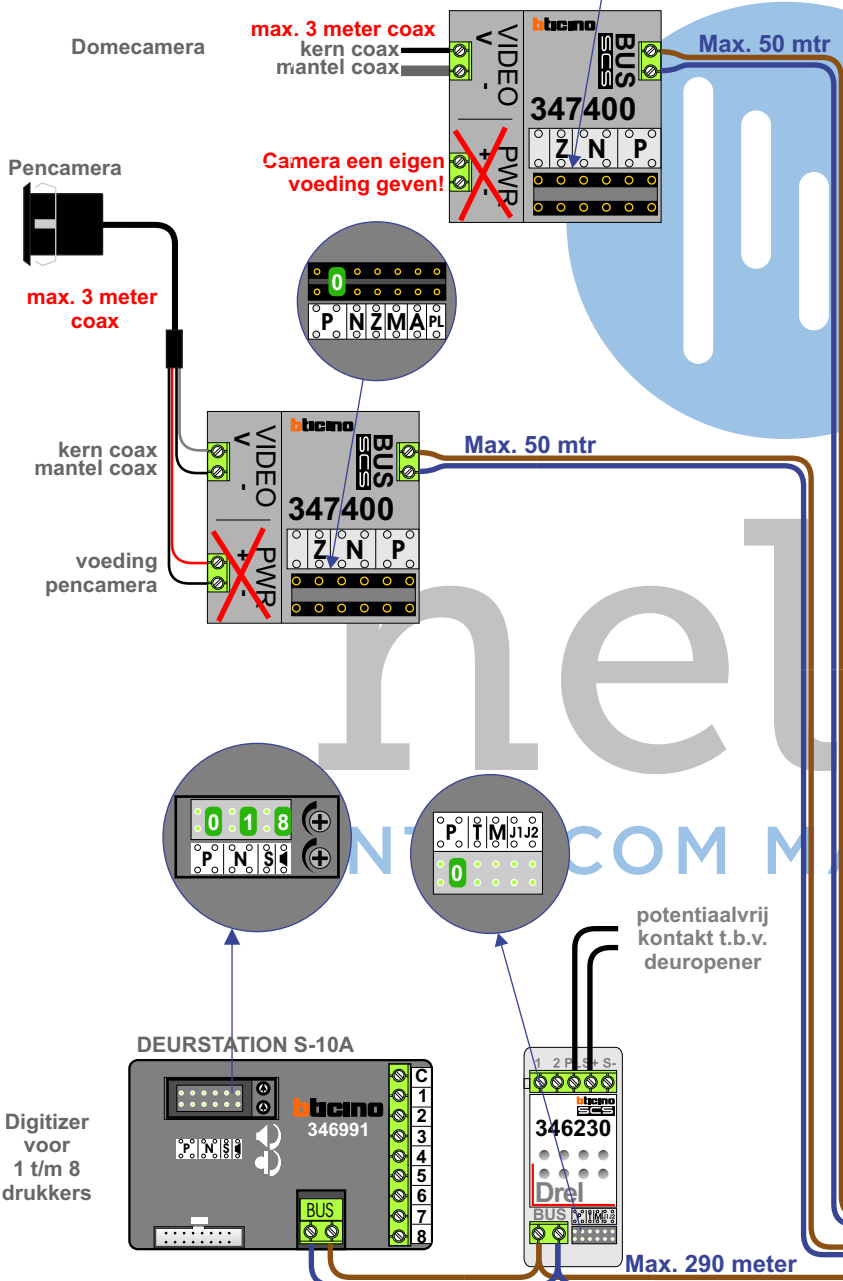

nelec
INTERCOM MADE EASY

— = systeemkabel
 Bij andere getwiste kabel 66% afstand!
 Bij ongetwiste kabel max. 50 meter buitenpost naar videofoon.
 UTP op aanvraag.

TWEEDRAADS BUS

Bij monteren/demonteren spanning eraf voorkomt defecten!

M-70

De aders moeten echt OP de connector doorgelust worden!

M-70

Videofoon werkt pas na instellen van taal, datum en tijd.

M-70W hulpvoeding op 1-2: verwijder jumper 1!

Max. 100 meter systeemkabel tot laatste videofoon

N-waarde	Huisnummer	Eindweerstand
1	42a	
2	42b	
3	42c	
4	42d	
5	42e	
6	42f	
7	42g	X

nelec
INTERCOM MADE EASY

— = systeemkabel
 Bij andere getwiste kabel 66% afstand!
 Bij ongetwiste kabel max. 50 meter buitenpost naar videofoon.
 UTP op aanvraag.

TWEEDRAADS BUS

Bij monteren/demonteren spanning eraf voorkomt defecten!

M-70

De aders moeten echt OP de connector doorgelust worden!

M-70

Videofoon werkt pas na instellen van taal, datum en tijd.

M-70W hulpvoeding op 1-2: verwijder jumper 1!