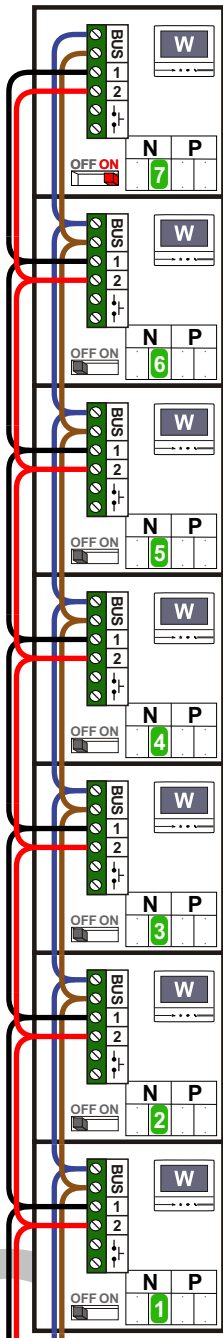

M-70

De aders moeten echt OP de connector doorgelust worden!

M-70

Español
Deutsch
Nederlands

Videofoon werkt pas na instellen van taal, datum en tijd.

M-70W hulpvoeding op 1-2: verwijder jumper 1!

N-waarde	Huisnummer	Eindweerstand
1	40a	
2	40b	
3	40c	
4	40d	
5	40e	
6	40f	
7	40g	X

nelec
INTERCOM MADE EASY

— = systeemkabel
 Bij andere getwiste kabel 66% afstand!
 Bij ongetwiste kabel max. 50 meter buitenpost naar videofoon.
 UTP op aanvraag.

TWEEDRAADS BUS

Bij monteren/demonteren spanning eraf voorkomt defecten!

M-70

De aders moeten echt OP de connector doorgelust worden!

M-70

Español
 Deutsch
 Nederlands

Videofoon werkt pas na instellen van taal, datum en tijd.

M-70W hulpvoeding op 1-2: verwijder jumper 1!

N-waarde	Huisnummer	Eindweerstand
1	41a	
2	41b	
3	41c	
4	41d	
5	41e	
6	41f	
7	41g	X