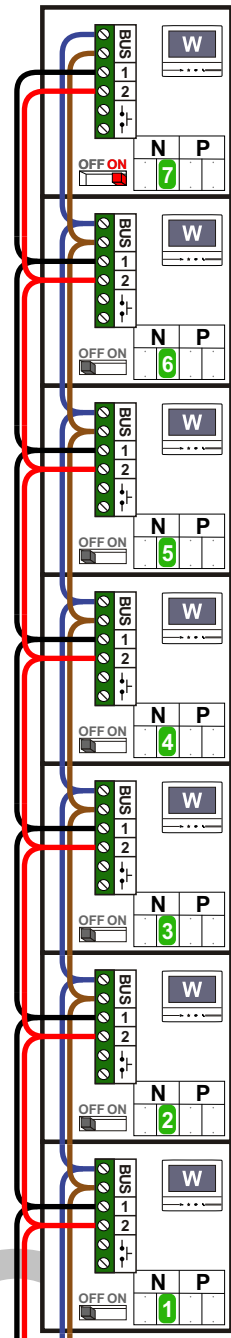

M-70

De aders moeten echt OP de connector doorgelust worden!

M-70

Español
Deutsch
Nederlands

Videofoon werkt pas na instellen van taal, datum en tijd.

M-70W hulpvoeding op 1-2: verwijder jumper 1!

N-waarde	Huisnummer	Eindweerstand
1	40a	
2	40b	
3	40c	
4	40d	
5	40e	
6	40f	
7	40g	X

M-70

De aders moeten echt OP de connector doorgelust worden!

M-70

Español
 Deutsch
 Nederlands

Videofoon werkt pas na instellen van taal, datum en tijd.

M-70W hulpvoeding op 1-2: verwijder jumper 1!

N-waarde	Huisnummer	Eindweerstand
1	41a	
2	41b	
3	41c	
4	41d	
5	41e	
6	41f	
7	41g	X

nelec
INTERCOM MADE EASY

— = systeemkabel
 Bij andere getwiste kabel 66% afstand!
 Bij ongetwiste kabel max. 50 meter buitenpost naar videofoon.
 UTP op aanvraag.

TWEEDRAADS BUS

Bij monteren/demonteren spanning eraf voorkomt defecten!

M-70

De aders moeten echt OP de connector doorgelust worden!

M-70

Videofoon werkt pas na instellen van taal, datum en tijd.

M-70W hulpvoeding op 1-2: verwijder jumper 1!

Max. 100 meter systeemkabel tot laatste videofoon