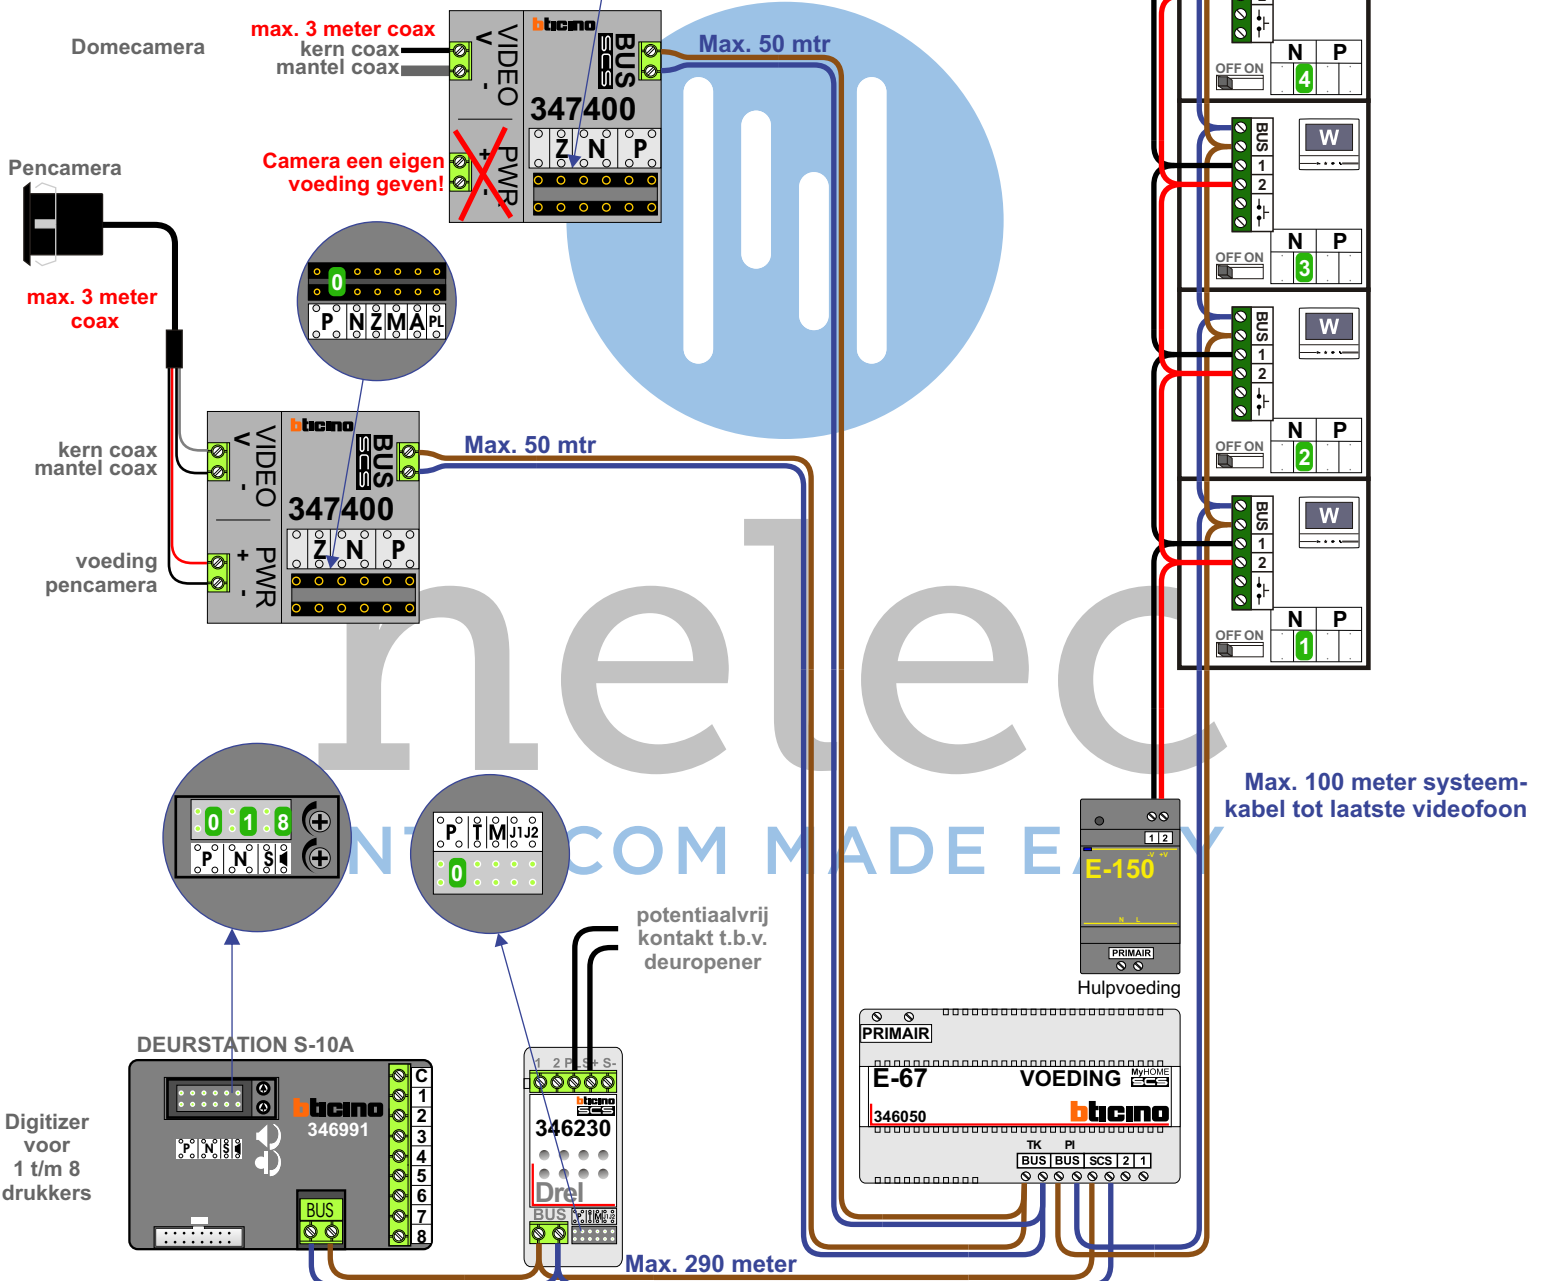

M-70

De aders moeten echt OP de connector doorgelust worden!

M-70

Español
Deutsch
Nederlands

Videofoon werkt pas na instellen van taal, datum en tijd.

M-70W hulpvoeding op 1-2: verwijder jumper 1!

N-waarde	Huisnummer	Eindweerstand
1	40a	
2	40b	
3	40c	
4	40d	
5	40e	
6	40f	
7	40g	X

nelec
INTERCOM MADE EASY

— = systeemkabel
 Bij andere getwiste kabel 66% afstand!
 Bij ongetwiste kabel max. 50 meter buitenpost naar videofoon.
 UTP op aanvraag.

TWEEDRAADS BUS

Bij monteren/demonteren spanning eraf voorkomt defecten!

M-70

De aders moeten echt OP de connector doorgelust worden!

M-70

Español
 Deutsch
 Nederlands

Videofoon werkt pas na instellen van taal, datum en tijd.

M-70W hulpvoeding op 1-2: verwijder jumper 1!

N-waarde	Huisnummer	Eindweerstand
1	41a	
2	41b	
3	41c	
4	41d	
5	41e	
6	41f	
7	41g	X