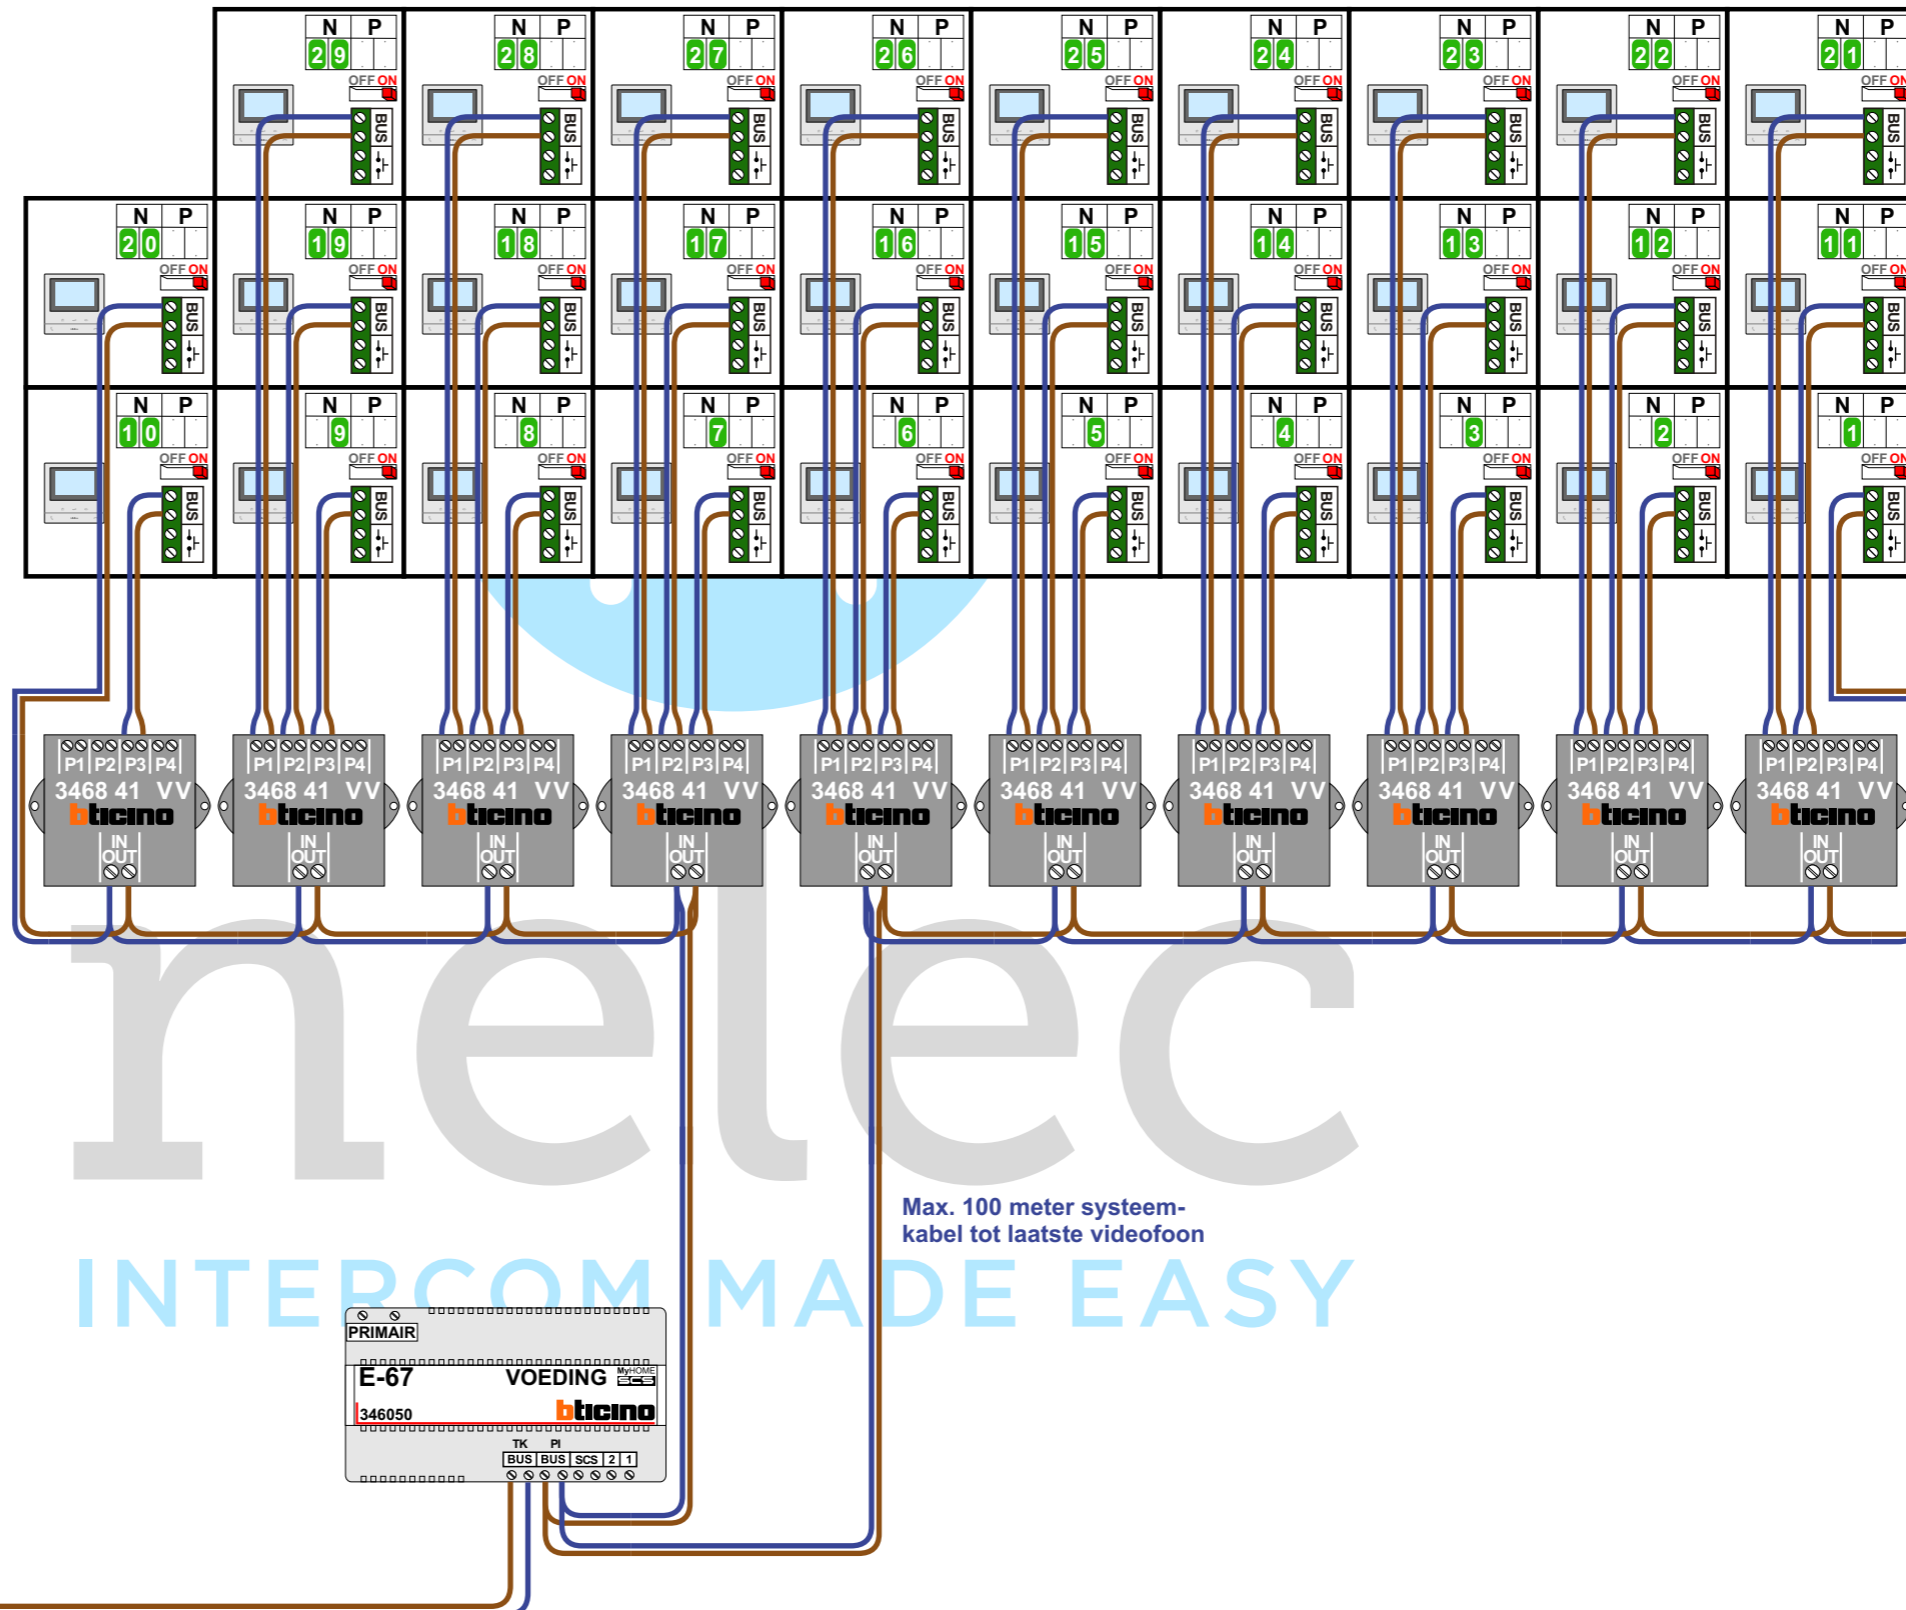

= systeemkabel
Bij andere getwiste kabel 66% afstand!
Bij ongetwiste kabel max. 50 meter buitenpost naar videofoon. UTP op aanvraag.

TWEEDRAADS BUS

Bij monteren/demonteren spanning eraf voorkomt defecten!

N-waarde	Huisnummer	Eindweerstand
1	40	X
2	42	X
3	44	X
4	46	X
5	48	X
6	50	X
7	52	X
8	54	X
9	56	X
10	58	X
11	60	X
12	62	X
13	64	X
14	66	X
15	68	X
16	70	X
17	72	X
18	74	X
19	76	X
20	78	X
21	80	X
22	82	X
23	84	X
24	86	X
25	88	X
26	90	X
27	92	X
28	94	X
29	96	X

nelec
INTERCOM MADE EASY