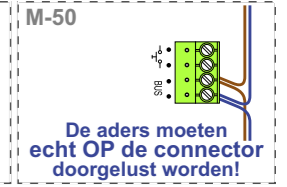

= systeemkabel
Bij andere getwiste kabel 66% afstand!
Bij ongetwiste kabel max. 50 meter buitenpost naar videofoon. UTP op aanvraag.

TWEEDRAADS BUS

Bij monteren/demonteren spanning eraf voorkomt defecten!

N-waarde	Huisnummer	Eindweerstand
1	40	X
2	42	X
3	44	X
4	46	X
5	48	X
6	50	X
7	52	X
8	54	X
9	56	X
10	58	X
11	60	X
12	62	X
13	64	X
14	66	X
15	68	X
16	70	X
17	72	X
18	74	X
19	76	X
20	78	X
21	80	X
22	82	X
23	84	X
24	86	X
25	88	X
26	90	X
27	92	X
28	94	X
29	96	X