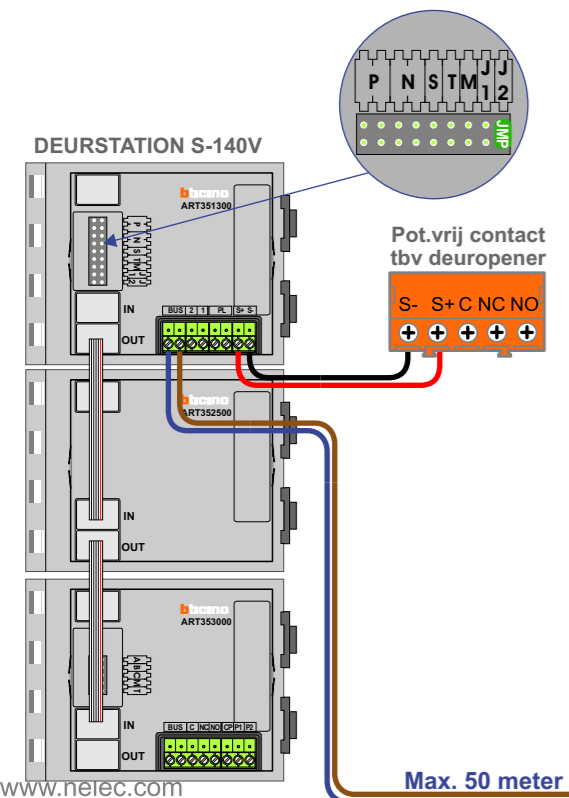

= systeemkabel
Bij andere getwiste kabel 66% afstand!
Bij ongetwiste kabel max. 50 meter buitenpost naar videofoon. UTP op aanvraag.

TWEEDRAADS BUS

Bij monteren/demonteren spanning eraf voorkomt defecten!

N-waarde	Huisnummer	Eindweerstand
1	40	X
2	42	X
3	44	X
4	46	X
5	48	X
6	50	X
7	52	X
8	54	X
9	56	X
10	58	X
11	60	X
12	62	X
13	64	X
14	66	X
15	68	X
16	70	X
17	72	X
18	74	X
19	76	X
20	78	X
21	80	X
22	82	X
23	84	X
24	86	X
25	88	X
26	90	X
27	92	X
28	94	X
29	96	X