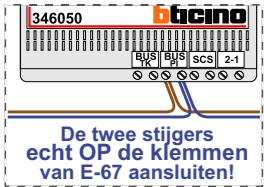

= systeemkabel
Bij andere getwiste kabel 66% afstand!
Bij ongetwiste kabel max. 50 meter buitenpost naar videofoon. UTP op aanvraag.

TWEEDRAADS BUS

Bij monteren/demonteren spanning eraf voorkomt defecten!

N-waarde	Huisnummer	Eindweerstand
1	40	X
2	42	X
3	44	X
4	46	X
5	48	X
6	50	X
7	52	X
8	54	X
9	56	X
10	58	X
11	60	X
12	62	X
13	64	X
14	66	X
15	68	X
16	70	X
17	72	X
18	74	X
19	76	X
20	78	X
21	80	X
22	82	X
23	84	X
24	86	X
25	88	X
26	90	X
27	92	X
28	94	X
29	96	X