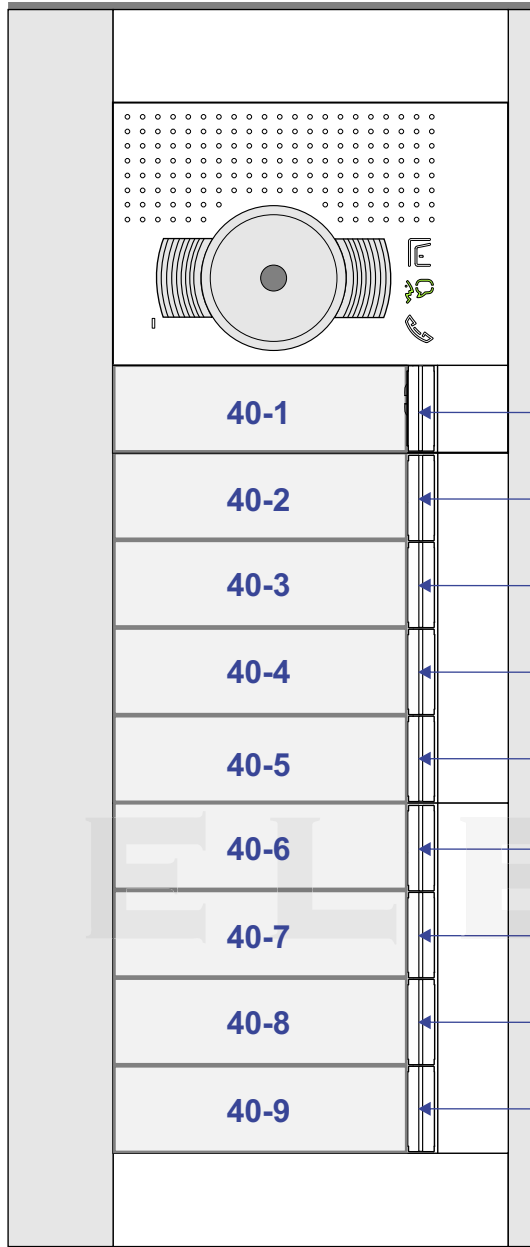

— = systeemkabel
 Bij andere getwiste kabel 66% afstand!
 Bij ongetwiste kabel max. 50 meter buitenpost naar videofoon.
 UTP op aanvraag.

M-50

De aders moeten echt OP de connector doorgelust worden!

TWEEDRAADS BUS

Bij monteren/demonteren spanning eraf voorkomt defecten!

BUITENPOST S-151V

Pot.vrij contact
tbv deuropener

nelec
INTERCOM MADE EASY

Max. 50 meter

Max. 100 meter systeemkabel tot laatste videofoon

N-Waarde	Huisnummer	Eindweerstand
1	40-9	X
2	40-8	
3	40-7	
4	40-6	
5	40-5	
6	40-4	
7	40-3	
8	40-2	
9	40-1	