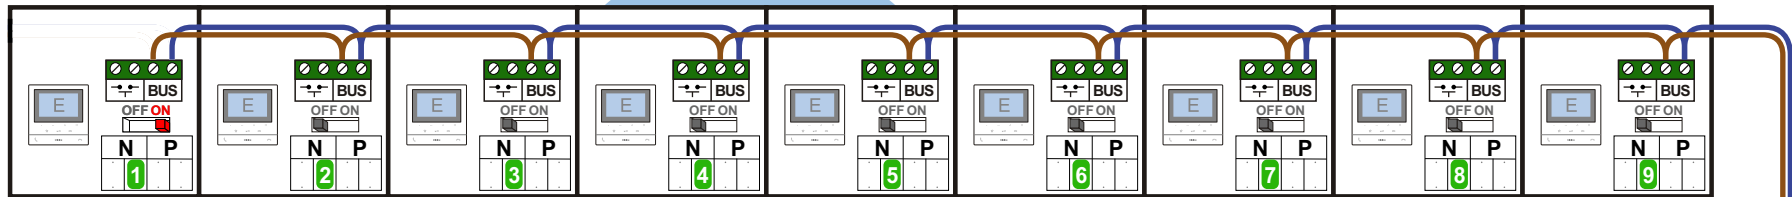

— = systeemkabel
 Bij andere getwiste kabel 66% afstand!
 Bij ongetwiste kabel max. 50 meter buitenpost naar videofoon.
 UTP op aanvraag.

M-50

De aders moeten echt OP de connector doorgelust worden!

TWEEDRAADS BUS

Bij monteren/demonteren spanning eraf voorkomt defecten!

BUITENPOST S-151V

Pot.vrij contact
tbv deuropener

nelec
INTERCOM MADE EASY

Max. 50 meter

Max. 100 meter systeemkabel tot laatste videofoon

N-Waarde	Huisnummer	Eindweerstand
1	40-9	X
2	40-8	
3	40-7	
4	40-6	
5	40-5	
6	40-4	
7	40-3	
8	40-2	
9	40-1	