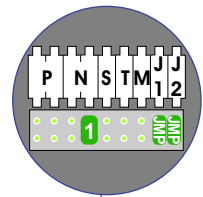

— = systeemkabel
 Bij andere getwiste kabel 66% afstand!
 Bij ongetwiste kabel max. 50 meter buitenpost naar videofoon.
 UTP op aanvraag.

M-50

De aders moeten echt OP de connector doorgelust worden!

TWEEDRAADS BUS

Bij monteren/demonteren spanning eraf voorkomt defecten!

BUITENPOST S-151V

Pot.vrij contact
tbv deuropener

nelec
INTERCOM MADE EASY

Max. 50 meter

Max. 100 meter systeemkabel tot laatste videofoon

N-Waarde	Huisnummer	Eindweerstand
1	40-9	X
2	40-8	
3	40-7	
4	40-6	
5	40-5	
6	40-4	
7	40-3	
8	40-2	
9	40-1	