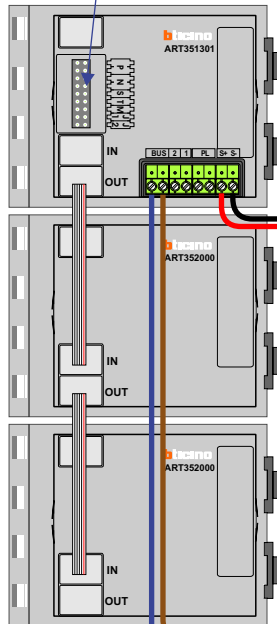

— = systeemkabel
 Bij andere getwiste kabel 66% afstand!
 Bij ongetwiste kabel max. 50 meter buitenpost naar videofoon.
 UTP op aanvraag.

M-50

De aders moeten echt OP de connector doorgelust worden!

TWEEDRAADS BUS

Bij monteren/demonteren spanning eraf voorkomt defecten!

BUITENPOST S-151V

Pot.vrij contact
tbv deuropener

nelec
INTERCOM MADE EASY

Max. 50 meter

Max. 100 meter systeemkabel tot laatste videofoon

N-Waarde	Huisnummer	Eindweerstand
1	40-9	X
2	40-8	
3	40-7	
4	40-6	
5	40-5	
6	40-4	
7	40-3	
8	40-2	
9	40-1	