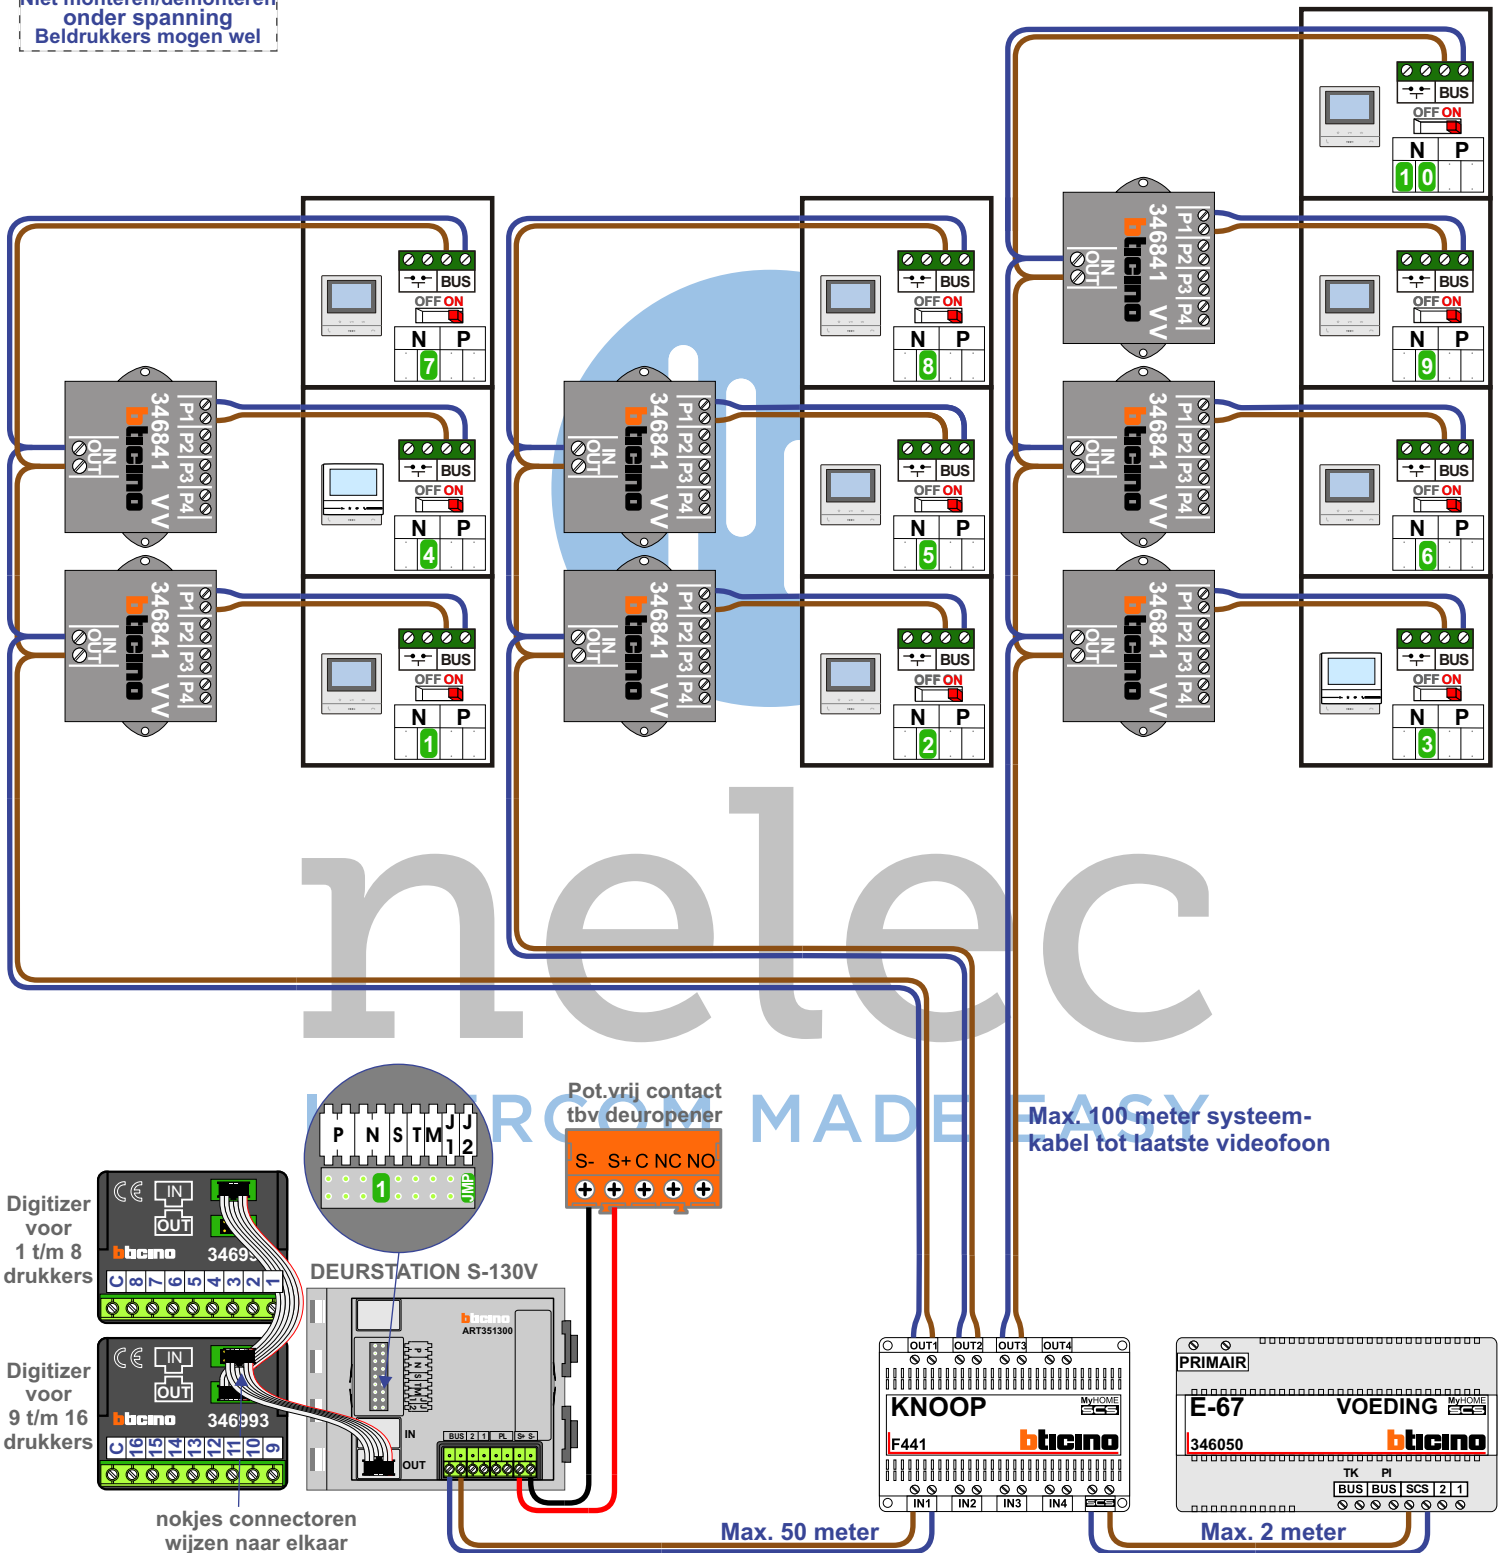

— = systeemkabel
Bij andere getwiste kabel 66% afstand!
Bij ongetwiste kabel max. 50 meter buitenpost naar videofoon.
UTP op aanvraag.

DD8 digitizer: flatcable

Connector van flatcable nokje juiste kant op bij aansluiten op DD8

Digitizers & flatcables

Niet monteren/demonteren onder spanning
Beldrukkers mogen wel

TWEEDRAADS BUS

Bij monteren/demonteren spanning eraf voorkomt defecten!

VideoVerdeler

De aders moeten echt OP de klemmen doorgelust worden!

Digitizer voor 1 t/m 8 drukkers

Digitizer voor 9 t/m 16 drukkers

nokjes connectoren wijzen naar elkaar

Max. 50 meter

Max. 100 meter systeemkabel tot laatste videofoon

Max. 2 meter

N-waarde	Huisnummer	Eindweerstand
1	43	X
2	45	X
3	47	X
4	49	X
5	51	X
6	53	X
7	55	X
8	57	X
9	59	X
10	61	X