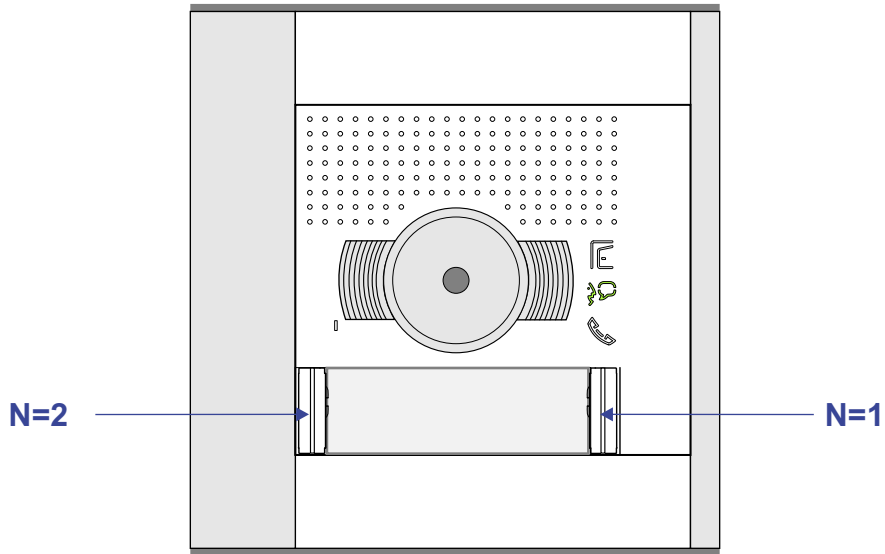

M-50

De aders moeten echt OP de connector doorgelust worden!

nelec

INTERCOM MADE EASY

Max. 100 meter systeemkabel tot laatste videofoon

nelec
INTERCOM MADE EASY