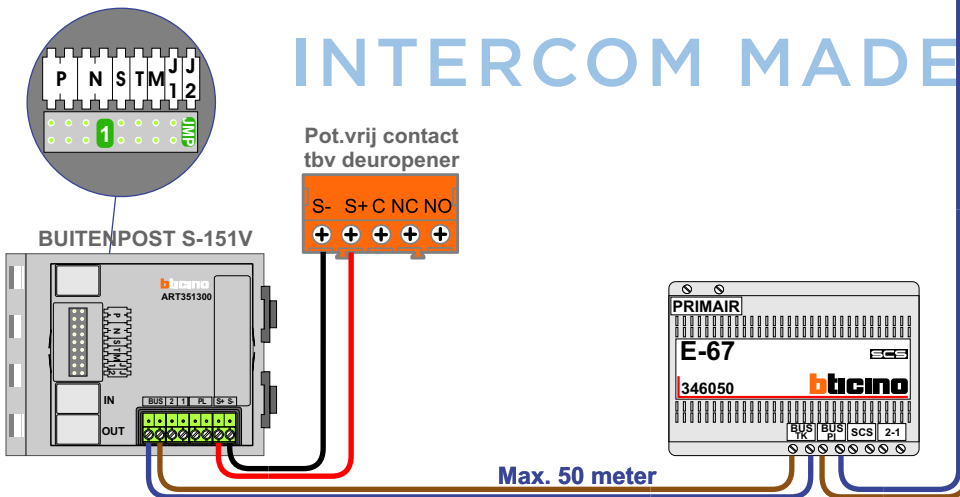

— = systeemkabel
 Bij andere getwiste kabel 66% afstand!
 Bij ongetwiste kabel max. 50 meter buitenpost naar videofoon.
 UTP op aanvraag.

TWEEDRAADS BUS

Bij monteren/demonteren spanning eraf voorkomt defecten!

M-50

De aders moeten echt OP de connector doorgelust worden!

nelec

INTERCOM MADE EASY

Max. 100 meter systeemkabel tot laatste videofoon

nelec
INTERCOM MADE EASY