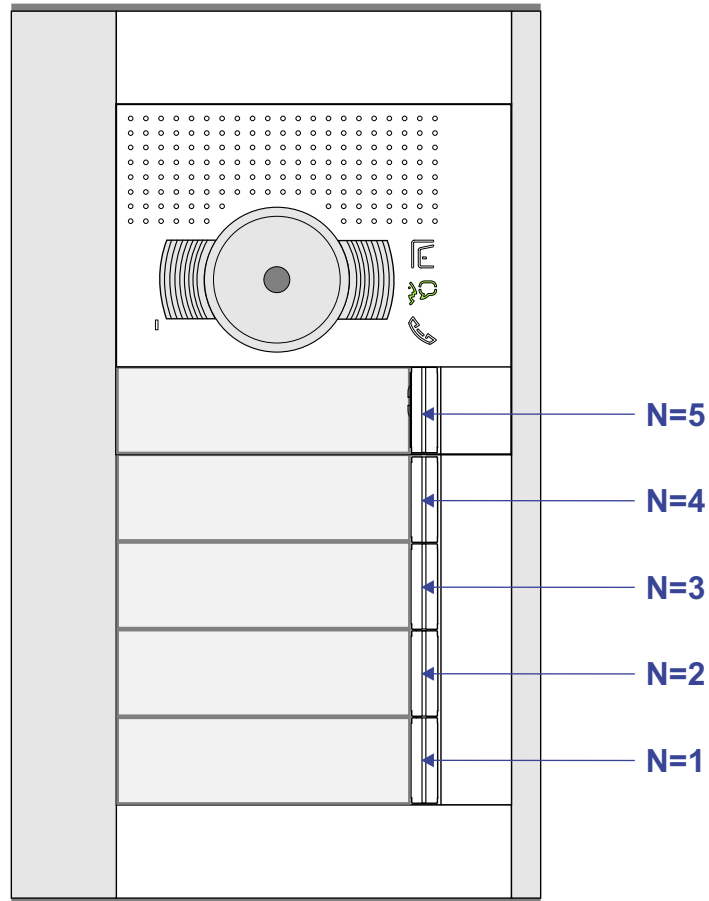

— = systeemkabel
 Bij andere getwiste kabel 66% afstand!
 Bij ongetwiste kabel max. 50 meter buitenpost naar videofoon.
 UTP op aanvraag.

Digitizers & flatcables

 Niet monteren/demonteren onder spanning
 Belruikers mogen wel

TWEEDRAADS BUS
 
 Bij monteren/demonteren spanning eraf voorkomt defecten!

VideoVerdeler

 De aders moeten echt OP de klemmen doorgelust worden!

BT-Rel

 De aders moeten echt OP de klemmen doorgelust worden!

nelec
 INTERCOM MADE EASY

Max. 100 meter systeemkabel tot laatste videofoon

Max. 50 meter

nelec
INTERCOM MADE EASY