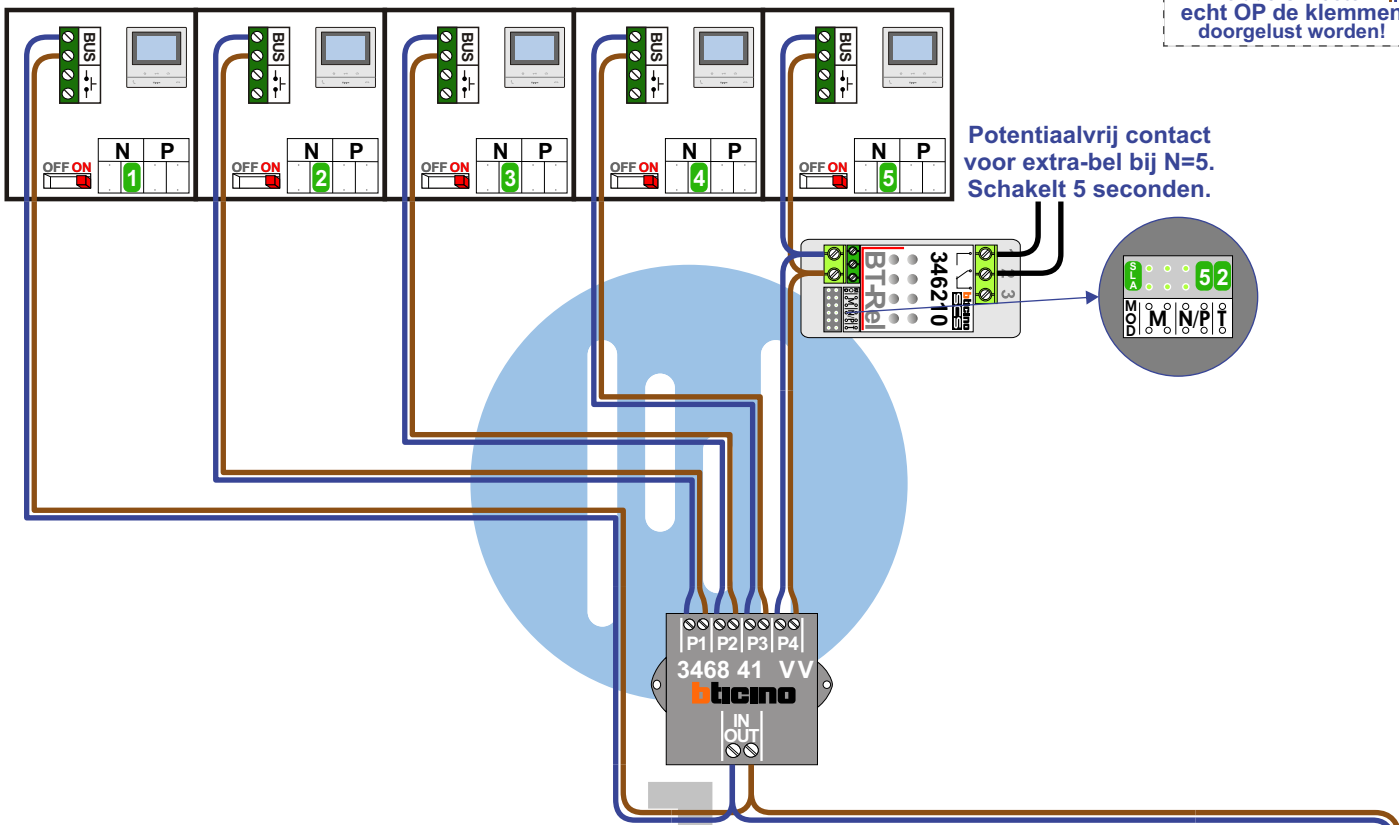

— = systeemkabel
 Bij andere getwiste kabel 66% afstand!
 Bij ongetwiste kabel max. 50 meter buitenpost naar videofoon.
 UTP op aanvraag.

Digitizers & flatcables

 Niet monteren/demonteren onder spanning
 Belruikers mogen wel

TWEEDRAADS BUS
 
 Bij monteren/demonteren spanning eraf voorkomt defecten!

VideoVerdeler

 De aders moeten echt OP de klemmen doorgelust worden!

BT-Rel

 De aders moeten echt OP de klemmen doorgelust worden!

nelec
 INTERCOM MADE EASY

Max. 100 meter systeemkabel tot laatste videofoon

Max. 50 meter

nelec
INTERCOM MADE EASY