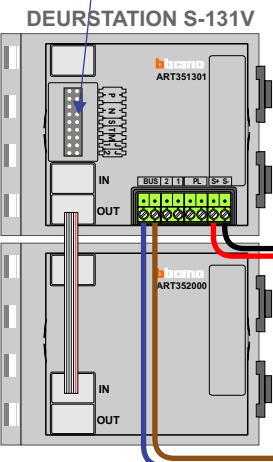

TWEEDRAADS BUS
 
 Bij monteren/demonteren spanning eraf voorkomt defecten!

VideoVerdeler

 De aders moeten echt OP de klemmen doorgelust worden!

BT-Rel

 De aders moeten echt OP de klemmen doorgelust worden!

nelec
 INTERCOM MADE EASY

Max. 100 meter systeemkabel tot laatste videofoon

Max. 50 meter

nelec
INTERCOM MADE EASY