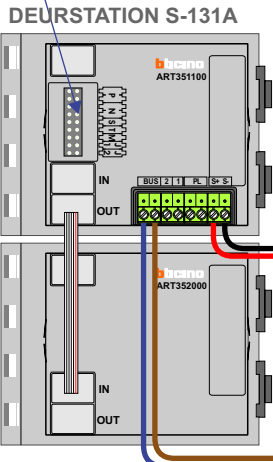

— = systeemkabel
 Bij andere getwiste kabel 66% afstand!
 Bij ongetwiste kabel max. 50 meter buitenpost naar videofoon.
 UTP op aanvraag.

Digitizers & flatcables

 Niet monteren/demonteren onder spanning
 Beldrukkers mogen wel

TWEEDRAADS BUS
 
 Bij monteren/demonteren spanning eraf voorkomt defecten!

Bij installaties zonder beeld maakt het niet uit hoe je de bus aansluit. De telefoons hoeven niet in serie en eindweerstand zijn niet nodig.

nelec
INTERCOM MADE EASY

Max. 320 meter systeemkabel tot laatste deurtelefoon

Max. 290 meter

nelec
INTERCOM MADE EASY