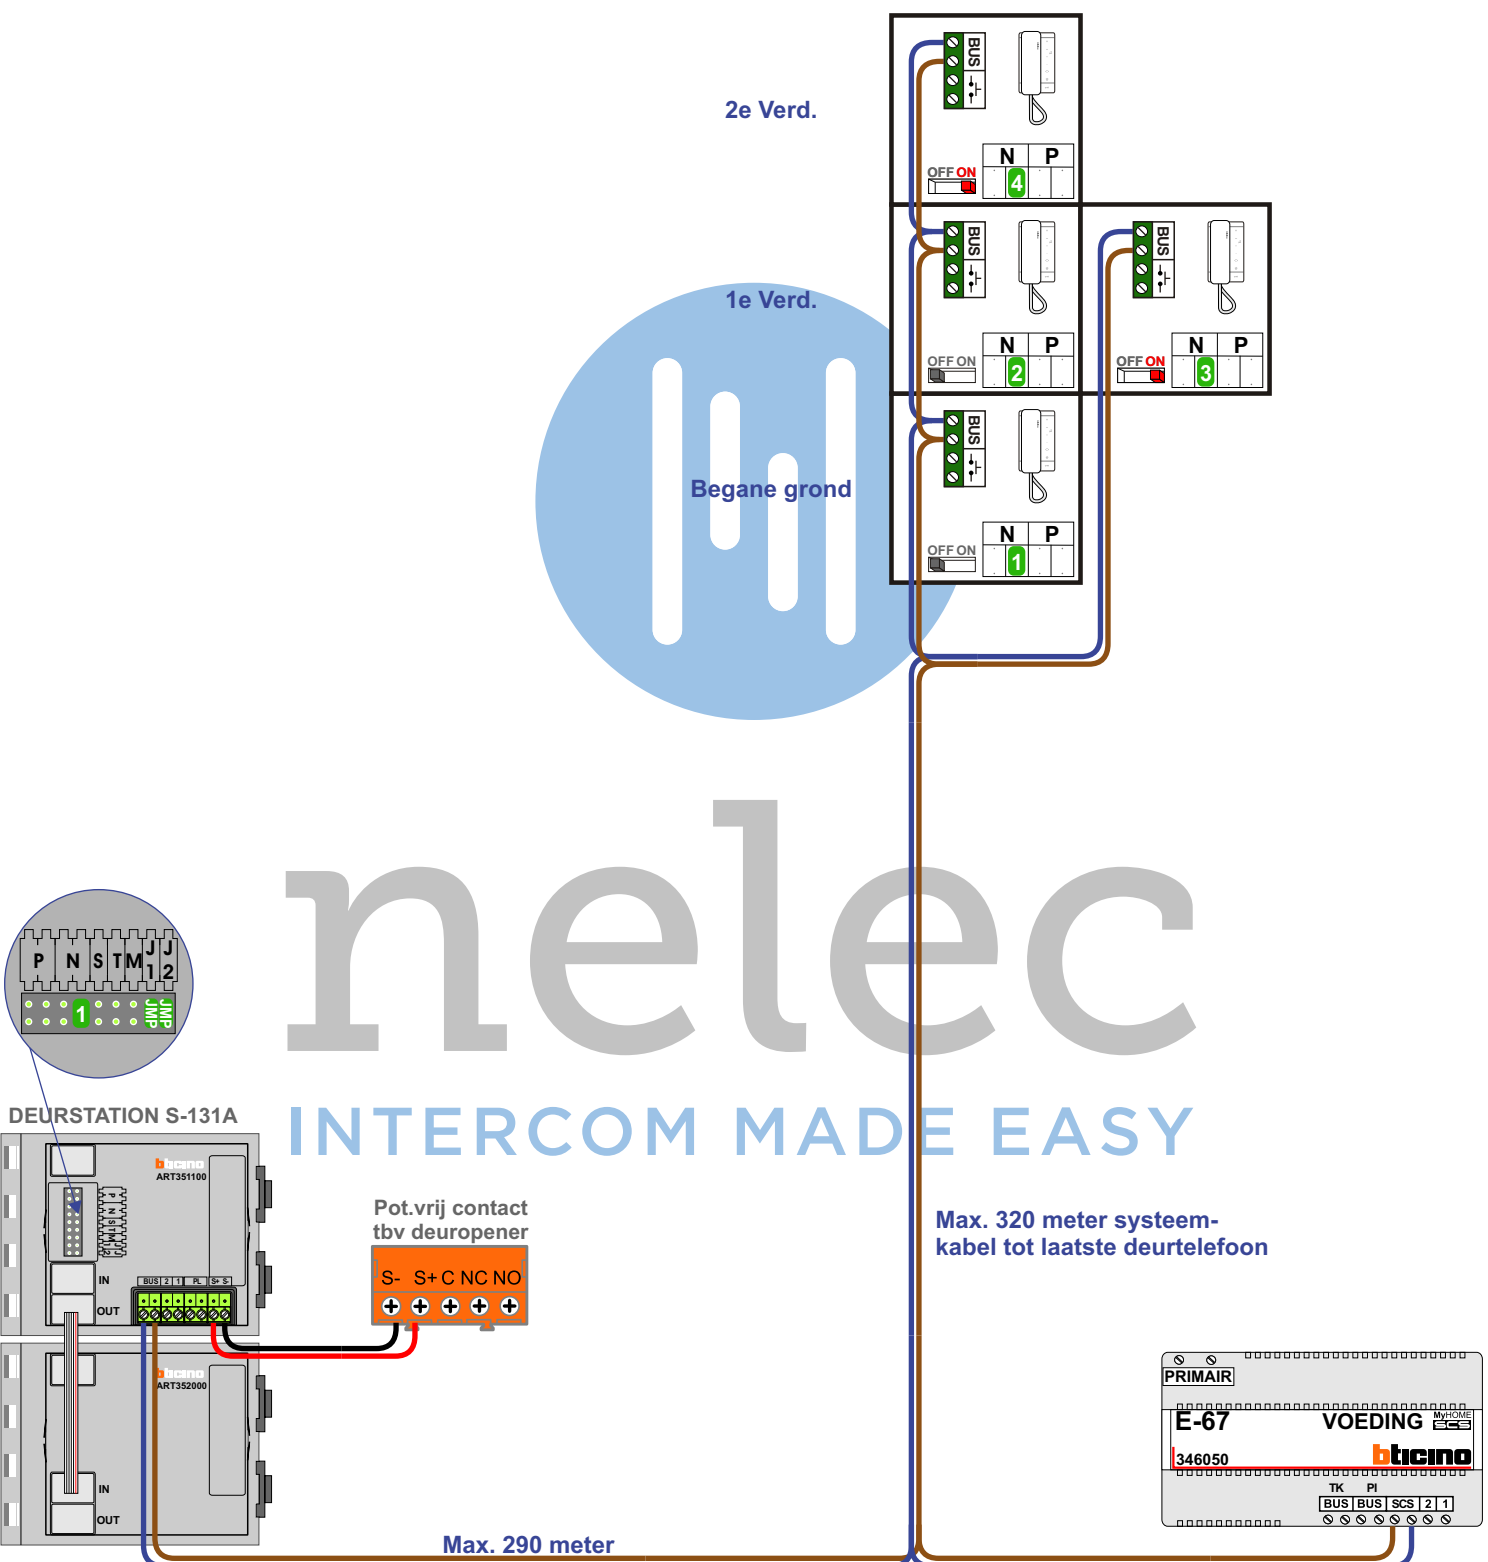

— = systeemkabel
 Bij andere getwiste kabel 66% afstand!
 Bij ongetwiste kabel max. 50 meter buitenpost naar videofoon.
 UTP op aanvraag.

Digitizers & flatcables

 Niet monteren/demonteren onder spanning
 Beldrukkers mogen wel

TWEEDRAADS BUS
 
 Bij monteren/demonteren spanning eraf voorkomt defecten!

Bij installaties zonder beeld maakt het niet uit hoe je de bus aansluit. De telefoons hoeven niet in serie en eindweerstand zijn niet nodig.

nelec
INTERCOM MADE EASY

Max. 320 meter systeemkabel tot laatste deurtelefoon

Max. 290 meter

nelec
INTERCOM MADE EASY