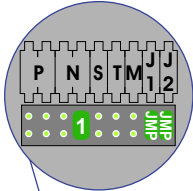

— = systeemkabel
 Bij andere getwiste kabel 66% afstand!
 Bij ongetwiste kabel max. 50 meter buitenpost naar videofoon.
 UTP op aanvraag.

Digitizers & flatcables

 Niet monteren/demonteren onder spanning
 Beldrukkers mogen wel

TWEEDRAADS BUS
 
 Bij monteren/demonteren spanning eraf voorkomt defecten!

Bij installaties zonder beeld maakt het niet uit hoe je de bus aansluit. De telefoons hoeven niet in serie en eindweerstand zijn niet nodig.

nelec
INTERCOM MADE EASY

Max. 320 meter systeemkabel tot laatste deurtelefoon

Max. 290 meter

nelec
INTERCOM MADE EASY