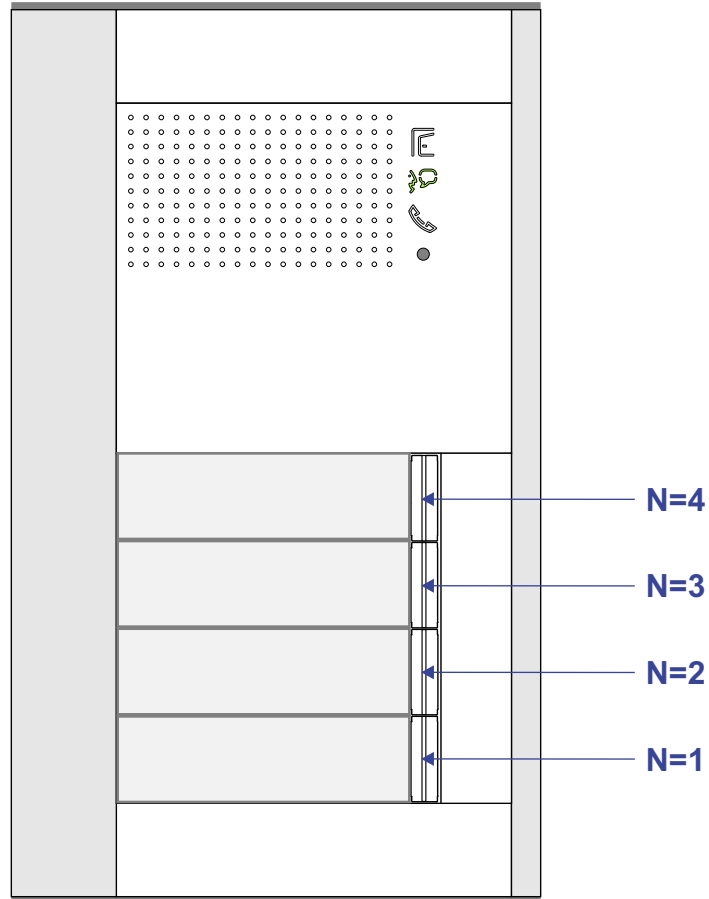

— = systeemkabel
 Bij andere getwiste kabel 66% afstand!
 Bij ongetwiste kabel max. 50 meter buitenpost naar videofoon.
 UTP op aanvraag.

Digitizers & flatcables

 Niet monteren/demonteren onder spanning
 Beldrukkers mogen wel

TWEEDRAADS BUS
 
 Bij monteren/demonteren spanning eraf voorkomt defecten!

Bij installaties zonder beeld maakt het niet uit hoe je de bus aansluit. De telefoons hoeven niet in serie en eindweerstand zijn niet nodig.

nelec
INTERCOM MADE EASY

Max. 320 meter systeemkabel tot laatste deurtelefoon

Max. 290 meter

nelec
INTERCOM MADE EASY