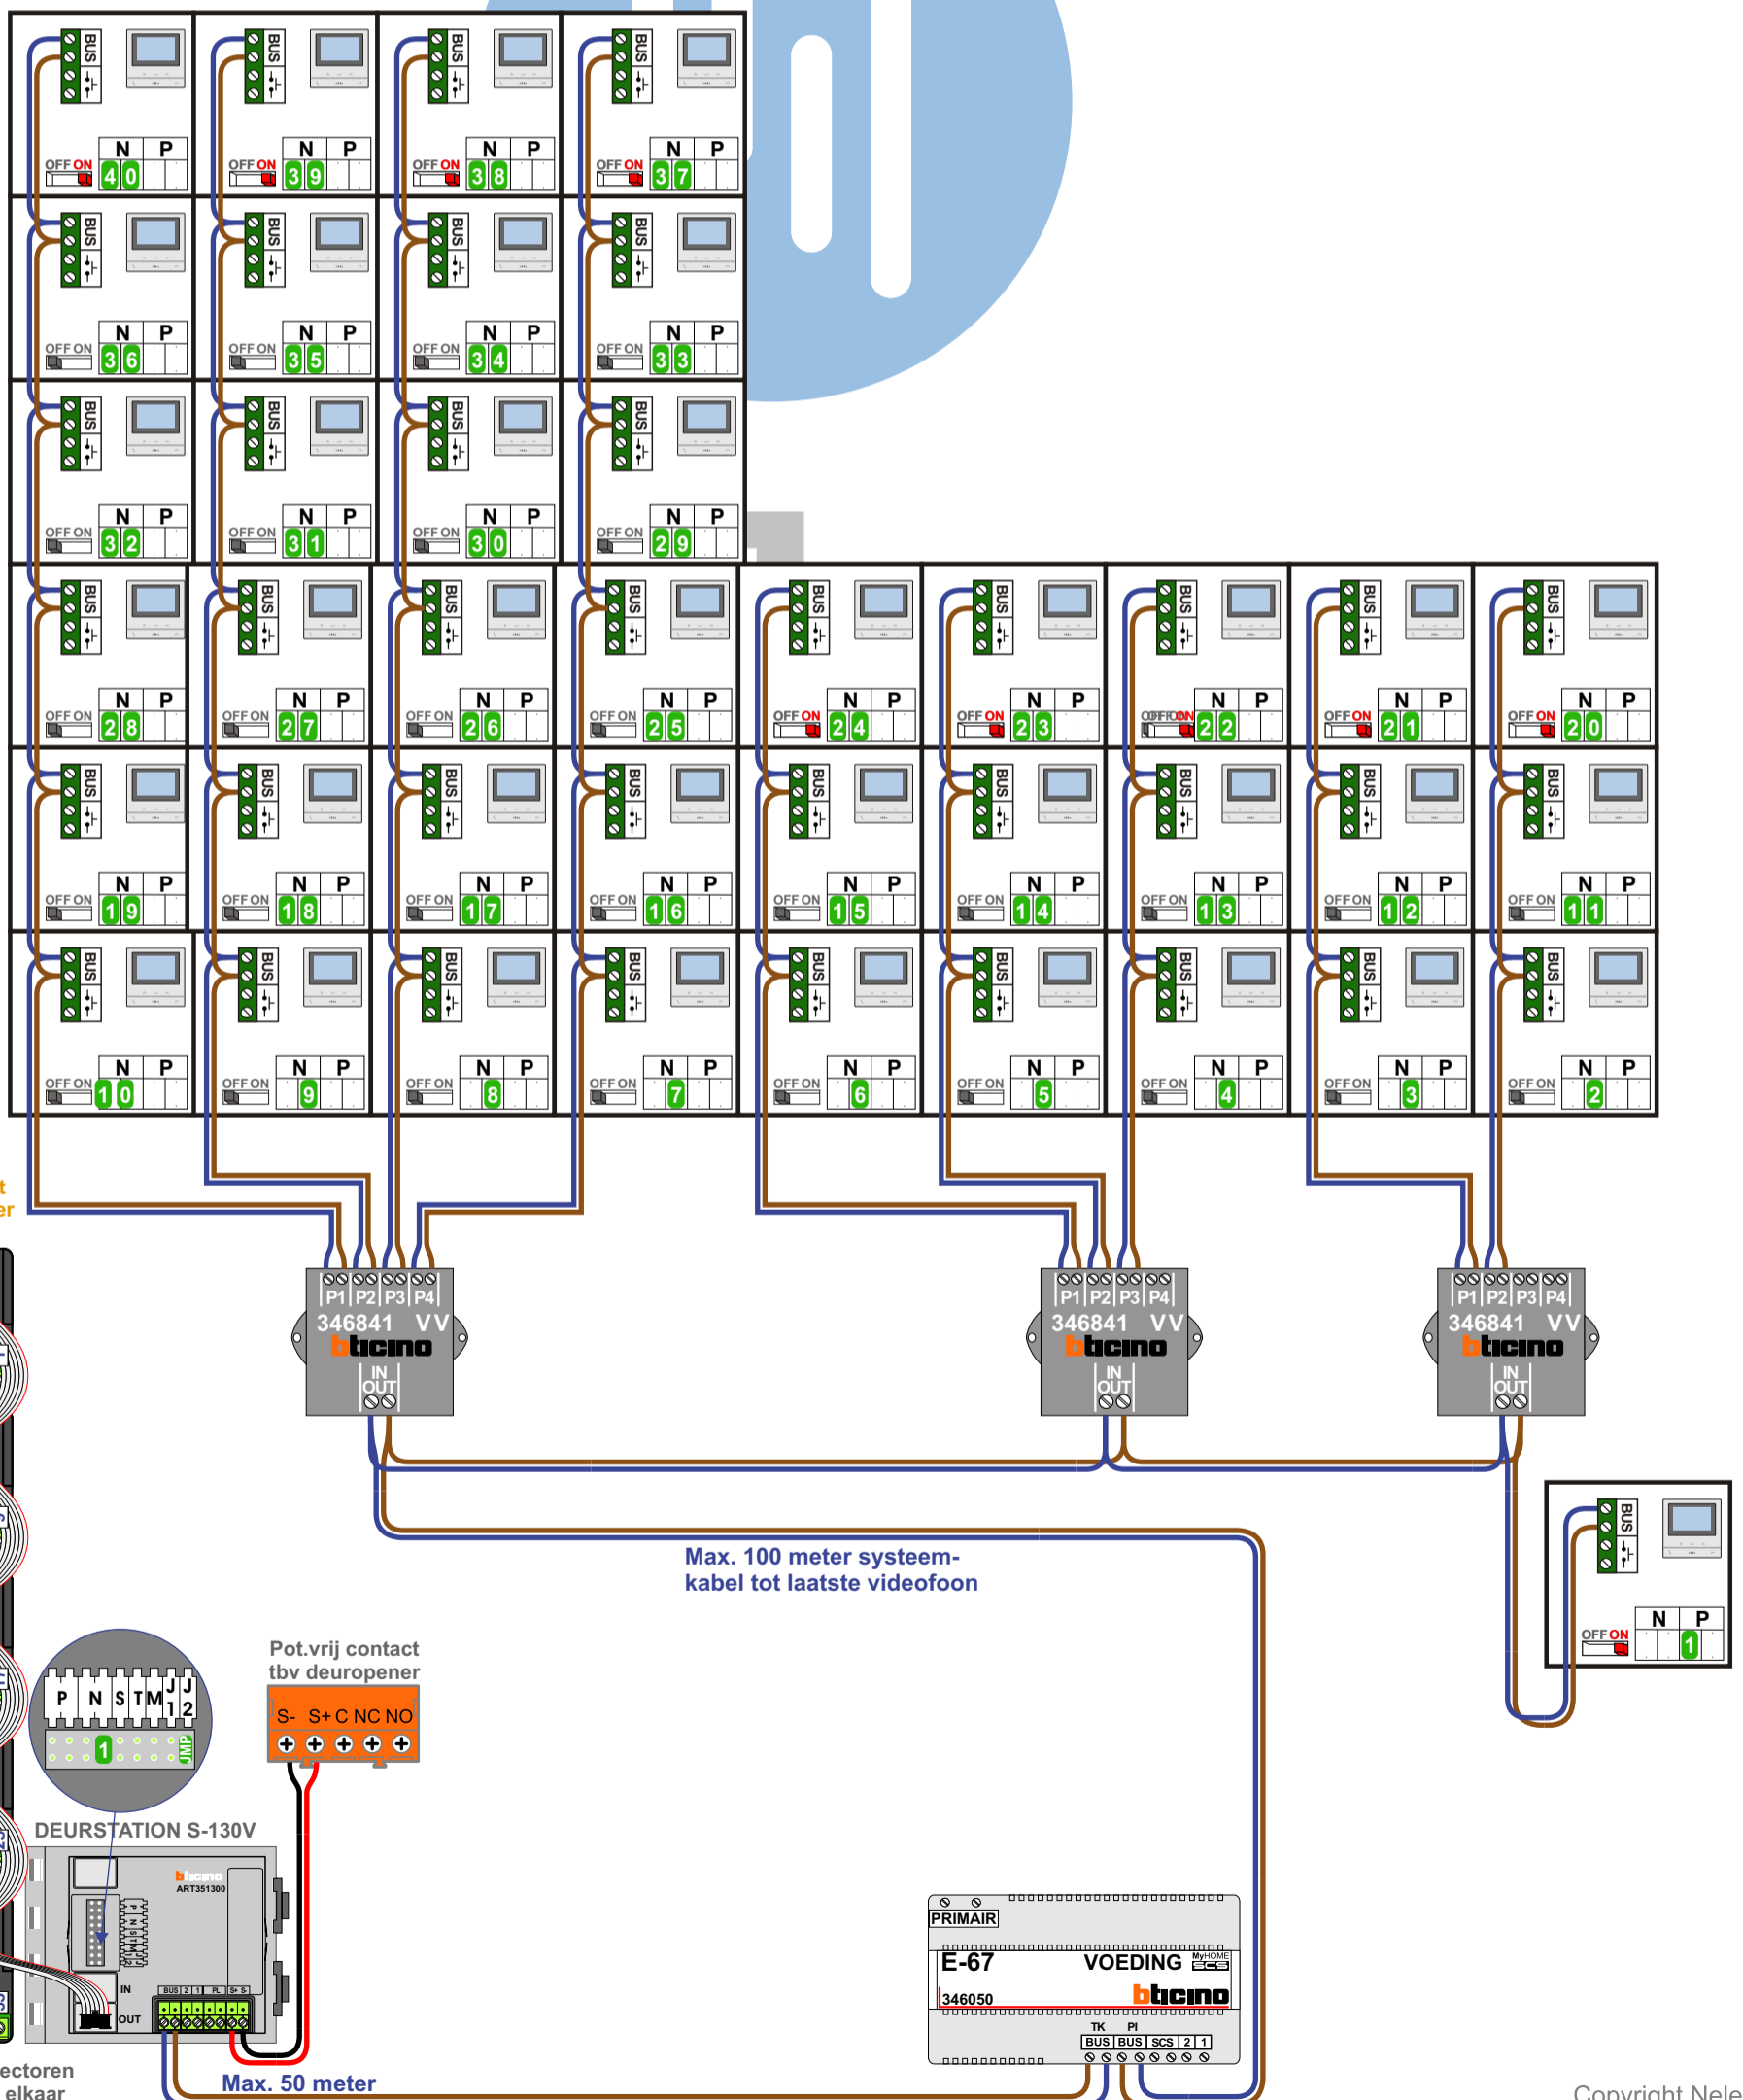

— = systeemkabel
Bij andere getwiste kabel 66% afstand!
Bij ongetwiste kabel max. 50 meter buitenpost naar videofoon.
UTP op aanvraag.

DD8 digitizer: flatcable

Digitizers & flatcables

TWEEDRAADS BUS

Bij monteren/demonteren spanning eraf voorkomt defecten!

N-waarde	Huisnummer	Eindweerstand
1	204A	X
2	206	
3	208	
4	210	
5	212	
6	214	
7	216	
8	218	
9	220	
10	222	
11	224	
12	226	
13	228	
14	230	
15	232	
16	234	
17	236	
18	238	
19	240	
20	242	X
21	244	X
22	246	X
23	248	X
24	250	X
25	252	
26	254	
27	256	
28	258	
29	260	
30	262	
31	264	
32	266	
33	268	
34	270	
35	272	
36	274	
37	276	X
38	278	X
39	280	X
40	282	X