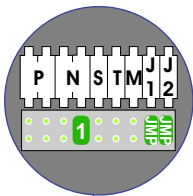

Digitizers & flatcables

Niet monteren/demonteren onder spanning
 Belrukkers mogen wel

TWEEDRAADS BUS

Bij monteren/demonteren spanning eraf voorkomt defecten!

M-50

De aders moeten echt OP de connector doorgelust worden!

nelec
 INTERCOM MADE EASY

DEURSTATION S-131V

Pot.vrij contact tbv deuropener

Max. 50 meter

Max. 100 meter systeemkabel tot laatste videofoon

— = systeemkabel
Bij andere getwiste
kabel 66% afstand!
Bij ongetwiste kabel
max. 50 meter buiten-
post naar videofoon.
UTP op aanvraag.