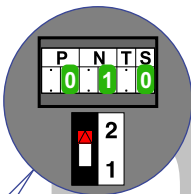

— = systeemkabel
 Bij andere getwiste kabel 66% afstand!
 Bij ongetwiste kabel max. 50 meter buitenpost naar videofoon.
 UTP op aanvraag.

TWEEDRAADS BUS

Bij monteren/demonteren spanning eraf voorkomt defecten!

M-50

De aders moeten echt OP de connector doorgelust worden!

Max. 100 meter systeemkabel tot laatste videofoon

Max. 50 meter

— = systeemkabel
 Bij andere getwiste kabel 66% afstand!
 Bij ongetwiste kabel max. 50 meter buitenpost naar videofoon.
 UTP op aanvraag.

Digitizers & flatcables

Niet monteren/demonteren onder spanning
 Belrukkers mogen wel

TWEEDRAADS BUS

Bij monteren/demonteren spanning eraf voorkomt defecten!

M-50

De aders moeten echt OP de connector doorgelust worden!

nelec
 INTERCOM MADE EASY

DEURSTATION S-131V

Pot.vrij contact tbv deuropener

Max. 50 meter

Max. 100 meter systeemkabel tot laatste videofoon

— = systeemkabel
Bij andere getwiste
kabel 66% afstand!
Bij ongetwiste kabel
max. 50 meter buiten-
post naar videofoon.
UTP op aanvraag.