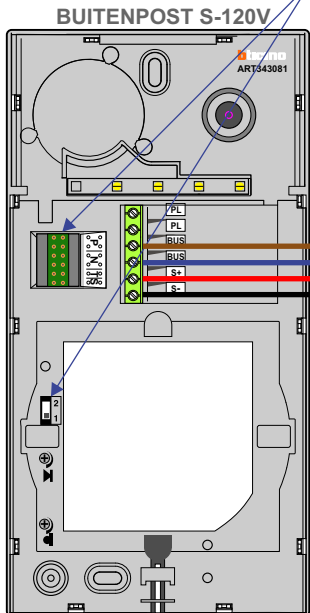

— = systeemkabel
 Bij andere getwiste kabel 66% afstand!
 Bij ongetwiste kabel max. 50 meter buitenpost naar videofoon.
 UTP op aanvraag.

TWEEDRAADS BUS

Bij monteren/demonteren spanning eraf voorkomt defecten!

M-50

De aders moeten echt OP de connector doorgelust worden!

Max. 100 meter systeemkabel tot laatste videofoon

Max. 50 meter

— = systeemkabel
 Bij andere getwiste kabel 66% afstand!
 Bij ongetwiste kabel max. 50 meter buitenpost naar videofoon.
 UTP op aanvraag.

Digitizers & flatcables

Niet monteren/demonteren onder spanning
 Belrukkers mogen wel

TWEEDRAADS BUS

Bij monteren/demonteren spanning eraf voorkomt defecten!

M-50

De aders moeten echt OP de connector doorgelust worden!

nelec
 INTERCOM MADE EASY

DEURSTATION S-131V

Pot.vrij contact tbv deuropener

Max. 50 meter

Max. 100 meter systeemkabel tot laatste videofoon

— = systeemkabel
Bij andere getwiste
kabel 66% afstand!
Bij ongetwiste kabel
max. 50 meter buiten-
post naar videofoon.
UTP op aanvraag.