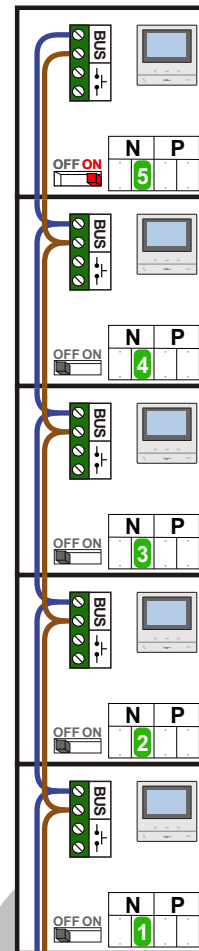

— = systeemkabel
 Bij andere getwiste kabel 66% afstand!
 Bij ongetwiste kabel max. 50 meter buitenpost naar videofoon.
 UTP op aanvraag.

TWEEDRAADS BUS

Bij monteren/demonteren spanning eraf voorkomt defecten!

M-50

De aders moeten echt OP de connector doorgelust worden!

Max. 100 meter systeemkabel tot laatste videofoon

Max. 50 meter

— = systeemkabel
 Bij andere getwiste kabel 66% afstand!
 Bij ongetwiste kabel max. 50 meter buitenpost naar videofoon.
 UTP op aanvraag.

Digitizers & flatcables

Niet monteren/demonteren onder spanning
 Belrukkers mogen wel

TWEEDRAADS BUS

Bij monteren/demonteren spanning eraf voorkomt defecten!

M-50

De aders moeten echt OP de connector doorgelust worden!

nelec
 INTERCOM MADE EASY

DEURSTATION S-131V

Pot.vrij contact tbv deuropener

Max. 50 meter

Max. 100 meter systeemkabel tot laatste videofoon

— = systeemkabel
Bij andere getwiste
kabel 66% afstand!
Bij ongetwiste kabel
max. 50 meter buiten-
post naar videofoon.
UTP op aanvraag.