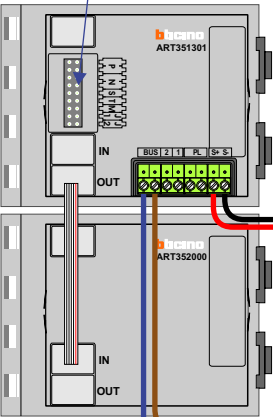

M-50

De aders moeten echt OP de connector doorgelust worden!

Max. 100 meter systeemkabel tot laatste videofoon

Max. 50 meter

— = systeemkabel
 Bij andere getwiste kabel 66% afstand!
 Bij ongetwiste kabel max. 50 meter buitenpost naar videofoon.
 UTP op aanvraag.

Digitizers & flatcables

Niet monteren/demonteren onder spanning
 Belrukkers mogen wel

TWEEDRAADS BUS

Bij monteren/demonteren spanning eraf voorkomt defecten!

M-50

De aders moeten echt OP de connector doorgelust worden!

nelec
 INTERCOM MADE EASY

DEURSTATION S-131V

Pot.vrij contact tbv deuropener

Max. 50 meter

Max. 100 meter systeemkabel tot laatste videofoon

— = systeemkabel
Bij andere getwiste
kabel 66% afstand!
Bij ongetwiste kabel
max. 50 meter buiten-
post naar videofoon.
UTP op aanvraag.

TWEEDRAADS BUS
 
Bij monteren/demonteren
spanning eraf
voorkomt defecten!

nelec
INTERCOM MADE EASY