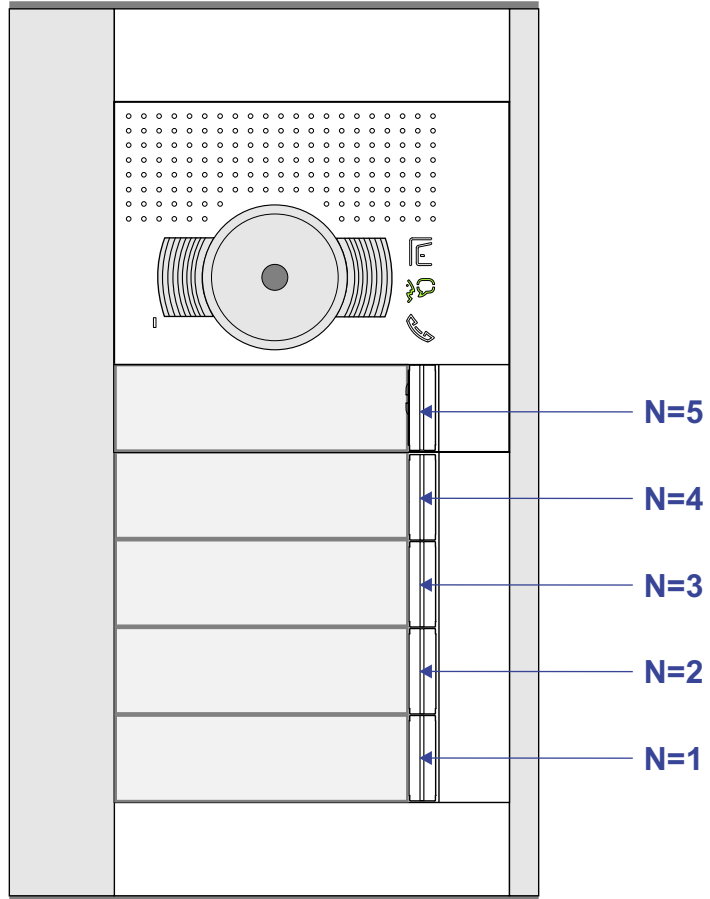

M-50

De aders moeten echt OP de connector doorgelust worden!

Max. 100 meter systeemkabel tot laatste videofoon

Max. 50 meter

— = systeemkabel
 Bij andere getwiste kabel 66% afstand!
 Bij ongetwiste kabel max. 50 meter buitenpost naar videofoon.
 UTP op aanvraag.

Digitizers & flatcables

Niet monteren/demonteren onder spanning
 Belrukkers mogen wel

TWEEDRAADS BUS

Bij monteren/demonteren spanning eraf voorkomt defecten!

M-50

De aders moeten echt OP de connector doorgelust worden!

nelec
 INTERCOM MADE EASY

DEURSTATION S-131V

Pot.vrij contact tbv deuropener

Max. 50 meter

Max. 100 meter systeemkabel tot laatste videofoon

— = systeemkabel
Bij andere getwiste
kabel 66% afstand!
Bij ongetwiste kabel
max. 50 meter buiten-
post naar videofoon.
UTP op aanvraag.

TWEEDRAADS BUS
 
Bij monteren/demonteren
spanning eraf
voorkomt defecten!

nelec
INTERCOM MADE EASY