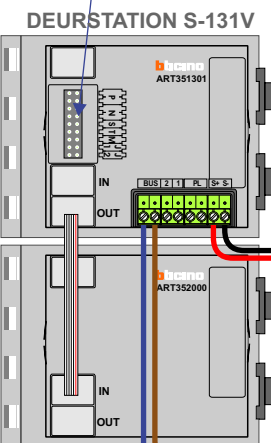

— = systeemkabel
 Bij andere getwiste kabel 66% afstand!
 Bij ongetwiste kabel max. 50 meter buitenpost naar videofoon.
 UTP op aanvraag.

Digitizers & flatcables

Niet monteren/demonteren onder spanning
 Belrukkers mogen wel

TWEEDRAADS BUS

Bij monteren/demonteren spanning eraf voorkomt defecten!

nelec

INTERCOM MADE EASY

Max. 100 meter systeemkabel tot laatste videofoon

Max. 50 meter

nelec
INTERCOM MADE EASY