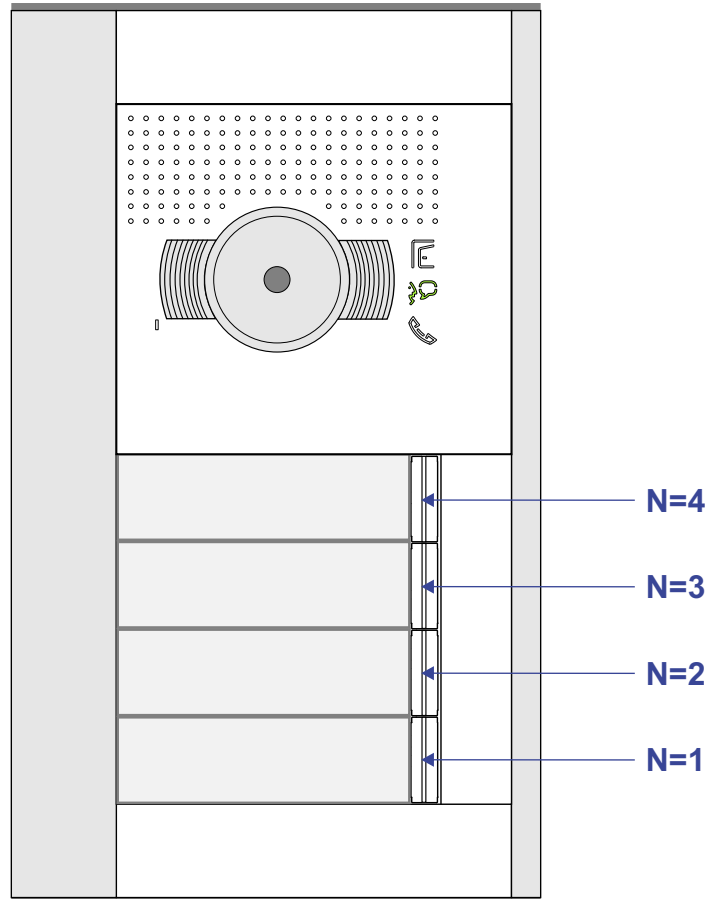

— = systeemkabel
 Bij andere getwiste kabel 66% afstand!
 Bij ongetwiste kabel max. 50 meter buitenpost naar videofoon.
 UTP op aanvraag.

Digitizers & flatcables

Niet monteren/demonteren onder spanning
 Belrukkers mogen wel

TWEEDRAADS BUS

Bij monteren/demonteren spanning eraf voorkomt defecten!

nelec

INTERCOM MADE EASY

Max. 100 meter systeemkabel tot laatste videofoon

Max. 50 meter

nelec
INTERCOM MADE EASY