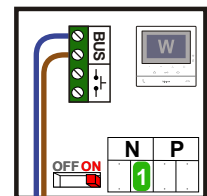

— = systeemkabel
 Bij andere getwiste kabel 66% afstand!
 Bij ongetwiste kabel max. 50 meter buitenpost naar videofoon.
 UTP op aanvraag.

Digitizers & flatcables

Niet monteren/demonteren onder spanning
 Belrukkers mogen wel

TWEEDRAADS BUS

Bij monteren/demonteren spanning eraf voorkomt defecten!

nelec

INTERCOM MADE EASY

Max. 100 meter systeemkabel tot laatste videofoon

Max. 50 meter

nelec
INTERCOM MADE EASY