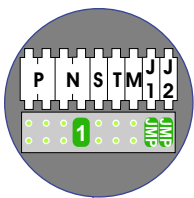

— = systeemkabel
 Bij andere getwiste kabel 66% afstand!
 Bij ongetwiste kabel max. 50 meter buitenpost naar videofoon.
 UTP op aanvraag.

Digitizers & flatcables

Niet monteren/demonteren onder spanning
 Belrukkers mogen wel

TWEEDRAADS BUS

Bij monteren/demonteren spanning eraf voorkomt defecten!

nelec

INTERCOM MADE EASY

Max. 100 meter systeemkabel tot laatste videofoon

Max. 50 meter

nelec
INTERCOM MADE EASY