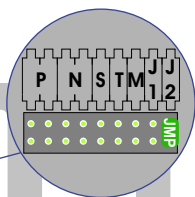

**— = systeemkabel**  
Bij andere getwiste kabel 66% afstand!  
Bij ongetwiste kabel max. 50 meter buitenpost naar videofoon.  
UTP op aanvraag.

Digitizers & flatcables

Niet monteren/demonteren onder spanning  
Beldrukkers mogen wel

TWEEDRAADS BUS

Bij monteren/demonteren spanning eraf voorkomt defecten!

Pot.vrij contact tbv deuropener

Max. 100 meter systeemkabel tot laatste videofoon

Max. 50 meter

N-Waarde	Huisnummer	Switch-ON
1	1	
2	3	
3	5	X
4	7	
5	9	
6	11	
7	13	
8	15	
9	17	
10	19	
11	21	
12	23	X
13	25	
14	27	X
15	29	X
16	31	X
17	33	X