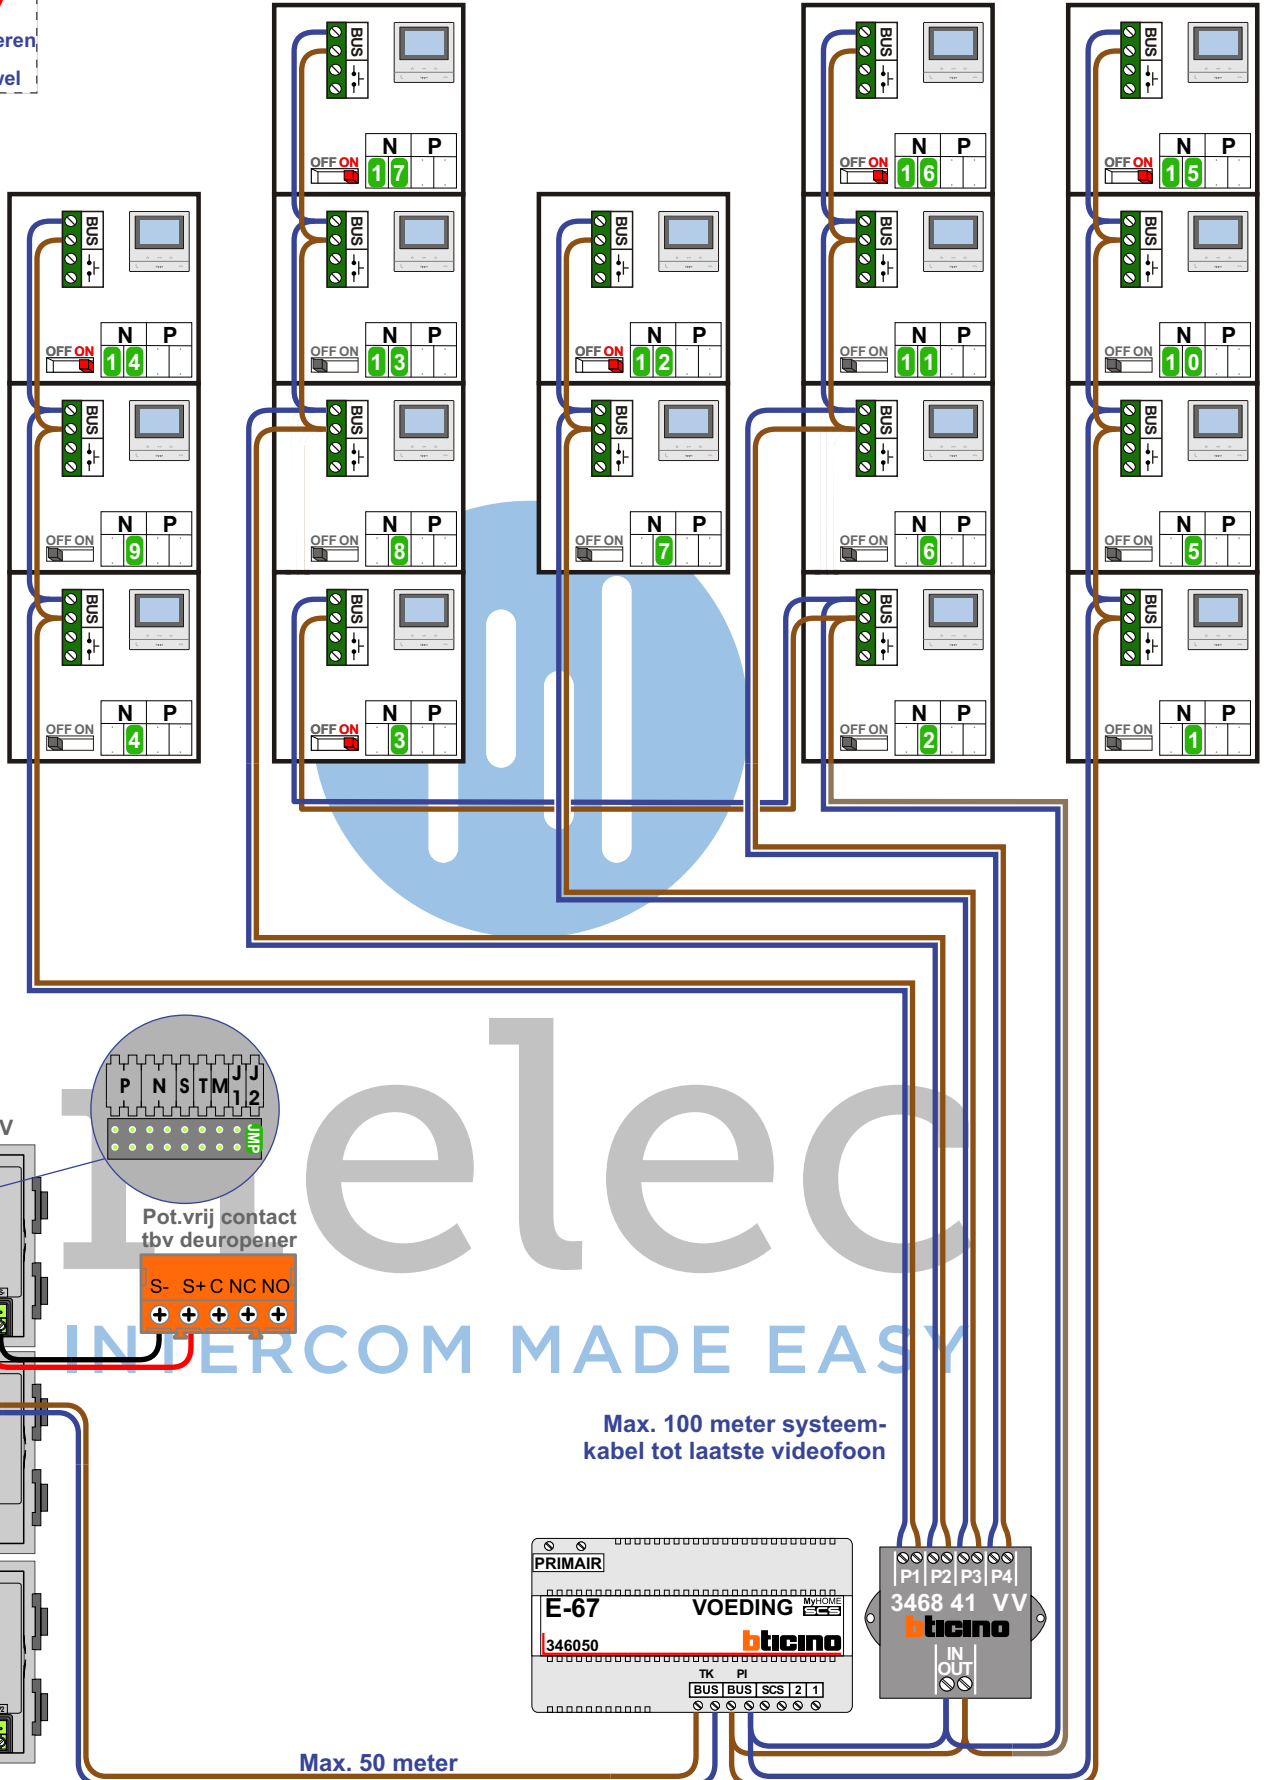

**— = systeemkabel**  
Bij andere getwiste kabel 66% afstand!  
Bij ongetwiste kabel max. 50 meter buitenpost naar videofoon.  
UTP op aanvraag.

Digitizers & flatcables

Niet monteren/demonteren onder spanning  
Beldrukkers mogen wel

TWEEDRAADS BUS

Bij monteren/demonteren spanning eraf voorkomt defecten!

Pot.vrij contact tbv deuropener

Max. 100 meter systeemkabel tot laatste videofoon

Max. 50 meter

N-Waarde	Huisnummer	Switch-ON
1	1	
2	3	
3	5	X
4	7	
5	9	
6	11	
7	13	
8	15	
9	17	
10	19	
11	21	
12	23	X
13	25	
14	27	X
15	29	X
16	31	X
17	33	X