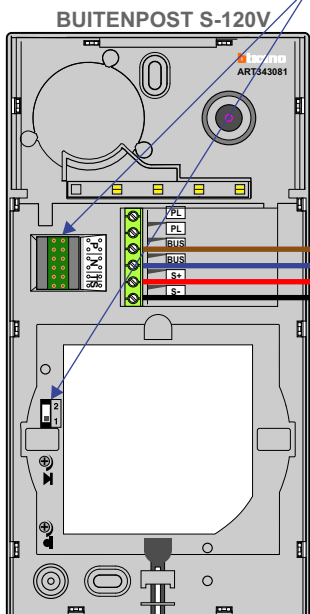

— = systeemkabel
 Bij andere getwiste kabel 66% afstand!
 Bij ongetwiste kabel max. 50 meter buitenpost naar videofoon.
 UTP op aanvraag.

TWEEDRAADS BUS

Bij monteren/demonteren spanning eraf voorkomt defecten!

M-50

De aders moeten echt OP de connector doorgelust worden!

Max. 100 meter systeemkabel tot laatste videofoon

Max. 50 meter