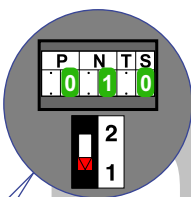

— = systeemkabel
 Bij andere getwiste kabel 66% afstand!
 Bij ongetwiste kabel max. 50 meter buitenpost naar videofoon.
 UTP op aanvraag.

TWEEDRAADS BUS

Bij monteren/demonteren spanning eraf voorkomt defecten!

M-50

De aders moeten echt OP de connector doorgelust worden!

Max. 100 meter systeemkabel tot laatste videofoon

Max. 50 meter