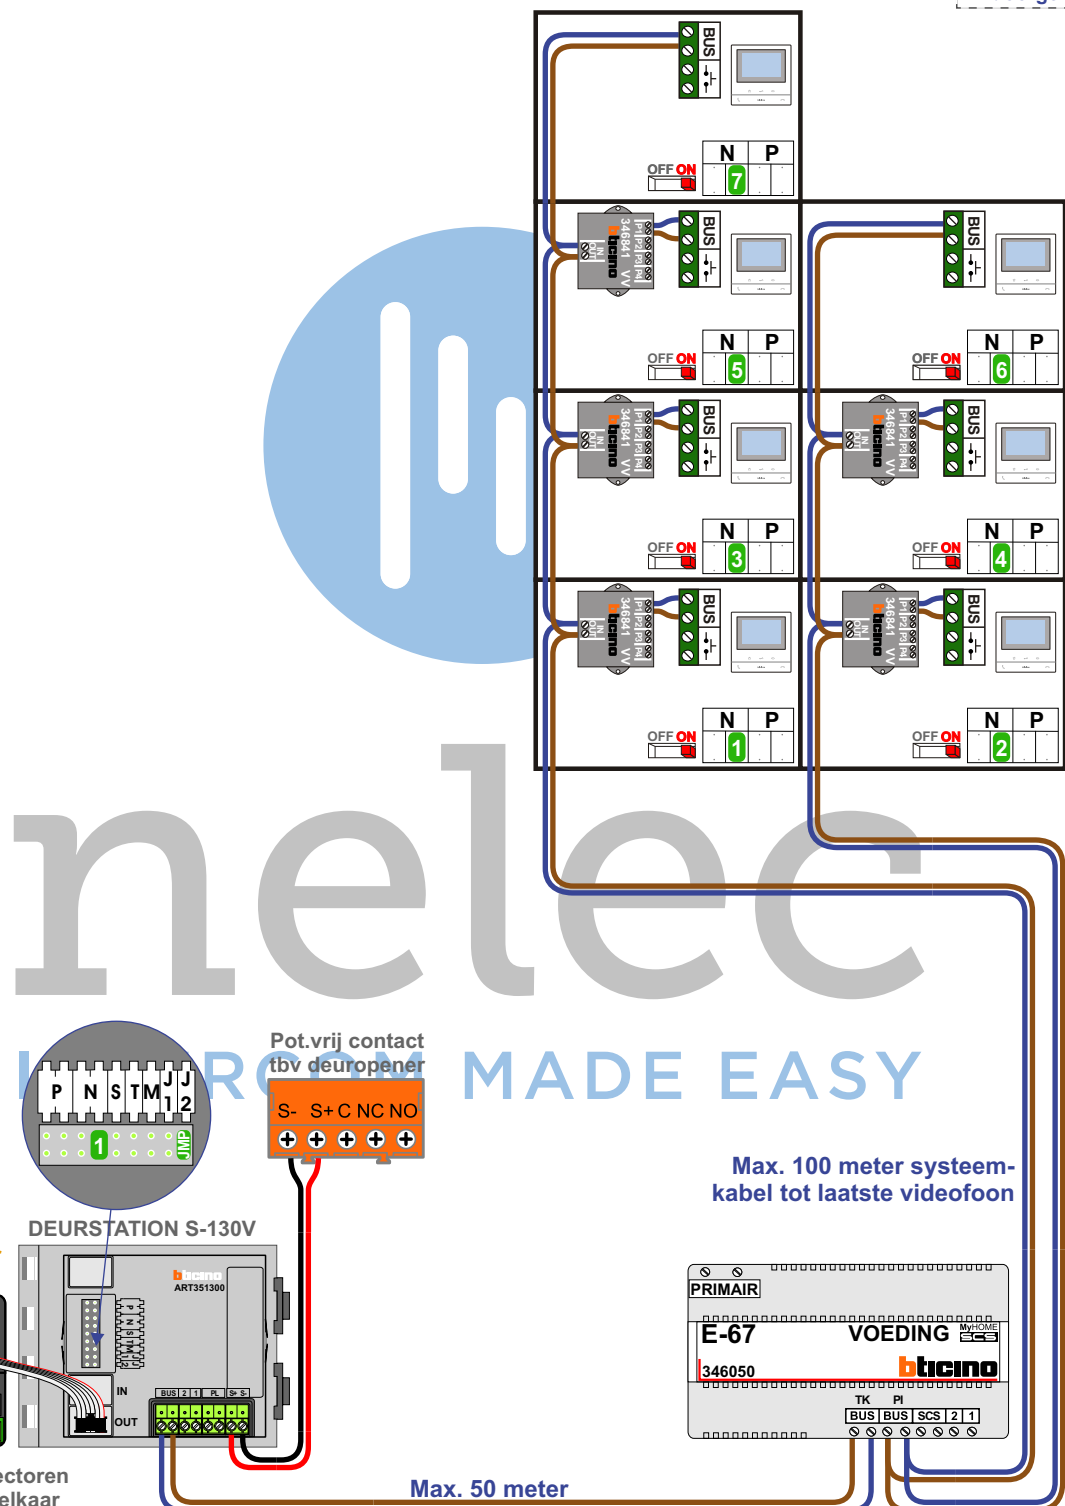

**— = systeemkabel**  
Bij andere getwiste kabel 66% afstand!  
Bij ongetwiste kabel max. 50 meter buitenpost naar videofoon.  
UTP op aanvraag.

DD8 digitizer: flatcable  
IN  
OUT  
Connector van flatcable nokje juiste kant op bij aansluiten op DD8

Digitizers & flatcables  
Niet monteren/demonteren onder spanning  
Beldrukkers mogen wel

346050  
bticino  
De twee stijgers echt OP de klemmen van E-67 aansluiten!

TWEEDRAADS BUS  
Bij monteren/demonteren spanning eraf voorkomt defecten!

M-50  
De aders moeten echt OP de connector doorgelust worden!

VideoVerdeler  
De aders moeten echt OP de klemmen doorgelust worden!

Haal de spanning van het systeem als je de digitizer monteert of demonteert  
Digitizer voor 1 t/m 8 drukkers  
346993  
nokjes connectoren wijzen naar elkaar

TWEEDRAADS BUS

Bij monteren/demonteren  
spanning eraf  
voorkomt defecten!

N-Waarde	Huisnummer	Switch-ON
1	37	X
2	39	X
3	41	X
4	43	X
5	45	X
6	47	X
7	49	X

**nelec**  
INTERCOM MADE EASY