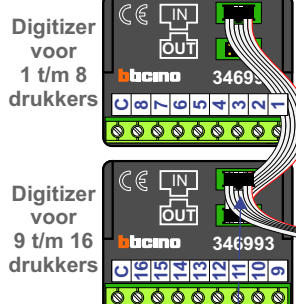

— = systeemkabel
Bij andere getwiste kabel 66% afstand!
Bij ongetwiste kabel max. 50 meter buitenpost naar videofoon.
UTP op aanvraag.

TWEEDRAADS BUS

Bij monteren/demonteren spanning eraf voorkomt defecten!

nelec

INTERCOM MADE EASY

Haal de spanning van het systeem als je een digitizer monteert of demonteert

Digitizer voor 1 t/m 8 drukkers
Digitizer voor 9 t/m 16 drukkers

nokjes connectoren wijzen naar elkaar

Max. 50 meter

Max. 100 meter systeemkabel tot laatste videofoon

Max. 2 meter

N-Waarde	Huisnummer	Switch-ON
1	17A	X
2	17B	X
3	17C	X
4	17D	X
5	17E	X
6	19A	X
7	19B	X
8	19C	X
9	19D	X
10	19E	X
11	21A	X
12	21B	X
13	21C	X
14	21D	X
15	21E	X