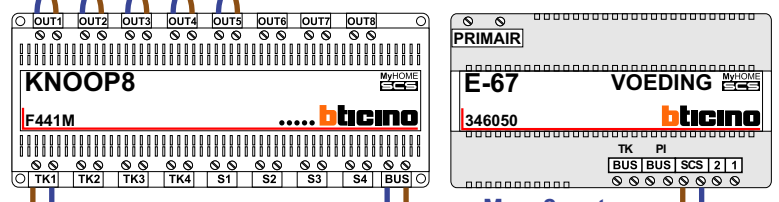

nelec

INTERCOM MADE EASY

Haal de spanning van het systeem als je een digitizer monteert of demonteert

Digitizer voor 1 t/m 8 drukkers
Digitizer voor 9 t/m 16 drukkers

nokjes connectoren wijzen naar elkaar

Max. 50 meter

Max. 100 meter systeemkabel tot laatste videofoon

Max. 2 meter

N-Waarde	Huisnummer	Switch-ON
1	17A	X
2	17B	X
3	17C	X
4	17D	X
5	17E	X
6	19A	X
7	19B	X
8	19C	X
9	19D	X
10	19E	X
11	21A	X
12	21B	X
13	21C	X
14	21D	X
15	21E	X