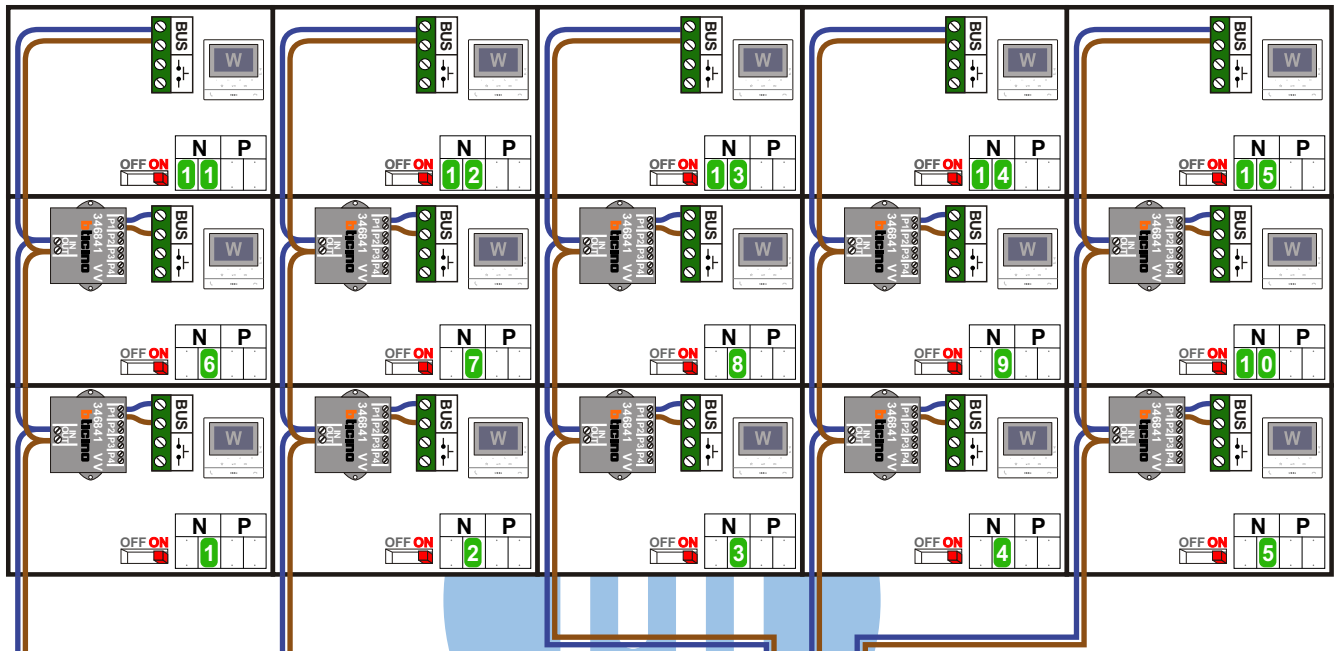

— = systeemkabel
Bij andere getwiste kabel 66% afstand!
Bij ongetwiste kabel max. 50 meter buitenpost naar videofoon.
UTP op aanvraag.

TWEEDRAADS BUS

Bij monteren/demonteren spanning eraf voorkomt defecten!

nelec

INTERCOM MADE EASY

Haal de spanning van het systeem als je een digitizer monteert of demonteert

Digitizer voor 1 t/m 8 drukkers
Digitizer voor 9 t/m 16 drukkers

nokjes connectoren wijzen naar elkaar

Max. 50 meter

Max. 100 meter systeemkabel tot laatste videofoon

Max. 2 meter

N-Waarde	Huisnummer	Switch-ON
1	17A	X
2	17B	X
3	17C	X
4	17D	X
5	17E	X
6	19A	X
7	19B	X
8	19C	X
9	19D	X
10	19E	X
11	21A	X
12	21B	X
13	21C	X
14	21D	X
15	21E	X