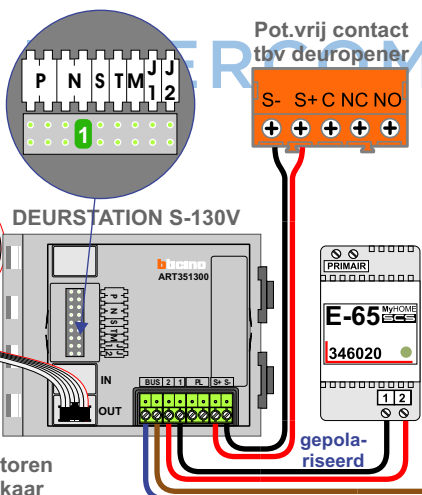

— = systeemkabel
Bij andere getwiste kabel 66% afstand!
Bij ongetwiste kabel max. 50 meter buitenpost naar videofoon.
UTP op aanvraag.

TWEEDRAADS BUS

Bij monteren/demonteren spanning eraf voorkomt defecten!

nelec

INTERCOM MADE EASY

Haal de spanning van het systeem als je een digitizer monteert of demonteert

Digitizer voor 1 t/m 8 drukkers
Digitizer voor 9 t/m 16 drukkers

nokjes connectoren wijzen naar elkaar

Max. 50 meter

Max. 100 meter systeemkabel tot laatste videofoon

Max. 2 meter

N-Waarde	Huisnummer	Switch-ON
1	17A	X
2	17B	X
3	17C	X
4	17D	X
5	17E	X
6	19A	X
7	19B	X
8	19C	X
9	19D	X
10	19E	X
11	21A	X
12	21B	X
13	21C	X
14	21D	X
15	21E	X