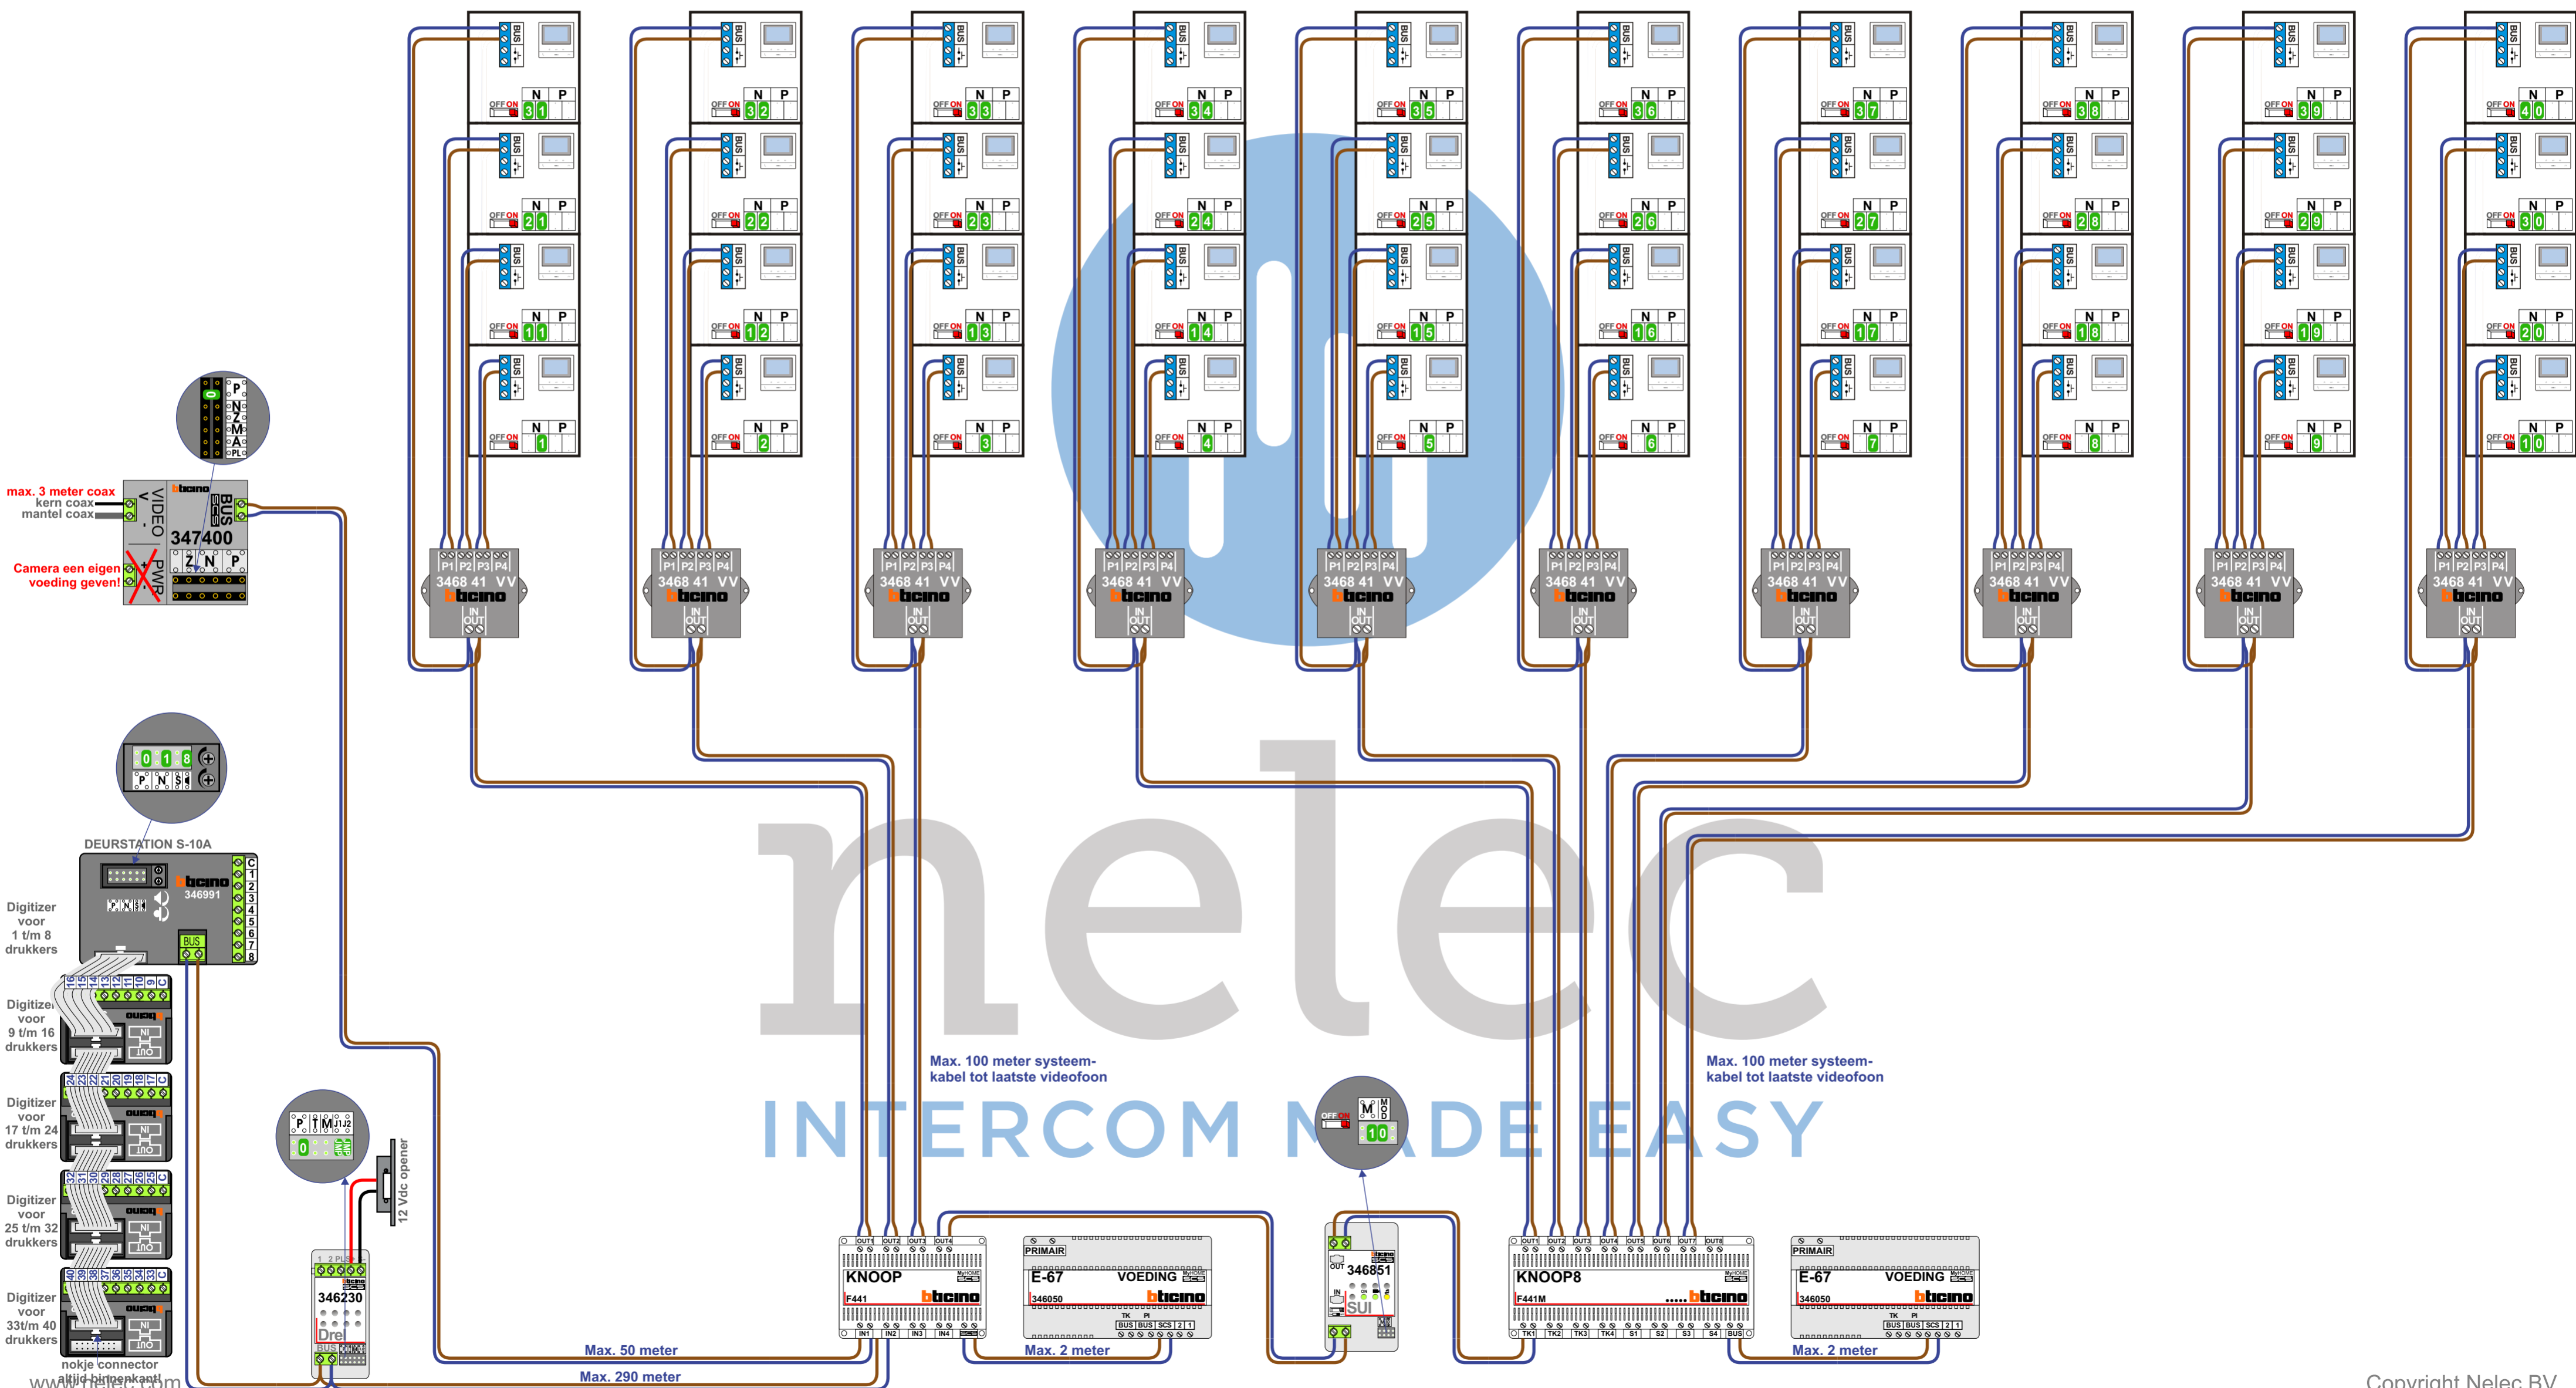

**Digitizers & flatcables**  
Niet monteren/demontieren onder spanning  
Bedrukkers mogen wel

**DD8 digitizer: flatcable**  
Connector van flatcable nokje juiste kant op bij aansluiten op DD8

**VideoVerdeeler**  
De anders moeten echt OP de klemmen doorgelust worden!

**— = systeemkabel**  
Bij andere getwiste kabel 66% afstand!  
Bij ongetwiste kabel max. 50 meter buiten post naar videofoon.

**TWEEDRAADS BUS**  
Bij monteren/demontieren spanning eraf voorkomt defecten!

## 40 appartementen deurvideo Uylenburch te Oude Wetering

N-Waarde	Huisnummer	Switch-ON
1	5	X
2	7	X
3	9	X
4	11	X
5	13	X
6	15	X
7	17	X
8	19	X
9	21	X
10	23	X
11	25	X
12	27	X
13	29	X
14	31	X
15	33	X
16	35	X
17	37	X
18	39	X
19	41	X
20	43	X
21	45	X
22	47	X
23	49	X
24	51	X
25	53	X
26	55	X
27	57	X
28	59	X
29	61	X
30	63	X
31	65	X
32	67	X
33	69	X
34	71	X
35	73	X
36	75	X
37	77	X
38	79	X
39	81	X
40	83	X