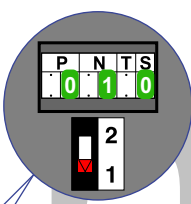

**— = systeemkabel**  
 Bij andere getwiste kabel 66% afstand!  
 Bij ongetwiste kabel max. 50 meter buitenpost naar videofoon.  
 UTP op aanvraag.

**TWEEDRAADS BUS**

Bij monteren/demonteren spanning eraf voorkomt defecten!

Max. 50 meter

Max. 100 meter systeemkabel tot laatste videofoon

**— = systeemkabel**  
Bij andere getwiste kabel 66% afstand!  
Bij ongetwiste kabel max. 50 meter buitenpost naar videofoon.  
UTP op aanvraag.