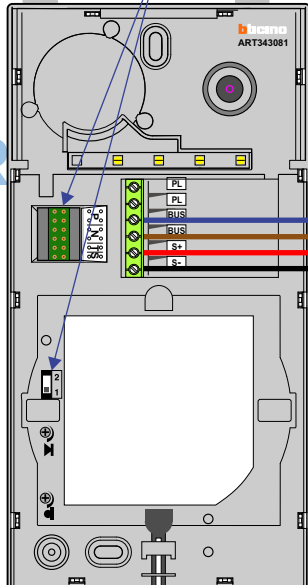

Max. 50 meter

Max. 100 meter systeemkabel tot laatste videofoon

**— = systeemkabel**  
Bij andere getwiste kabel 66% afstand!  
Bij ongetwiste kabel max. 50 meter buitenpost naar videofoon.  
UTP op aanvraag.

**M-300 EOS**  
Bij hulpvoeding op 1-2: zet switch op ON

**TWEEDRAADS BUS**

Bij monteren/demonteren spanning eraf voorkomt defecten!

BUITENPOST S-120V

NO NC C S+ S-  
Pot.vrij contact tbv deuropener

BUITENPOST S-120V