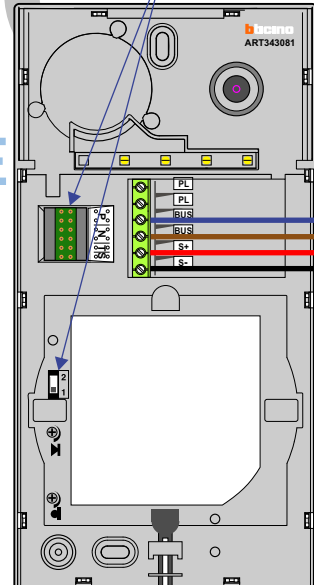

BUITENPOST S-120V

NO NC C S+ S-
Pot.vrij contact tbv deuropener