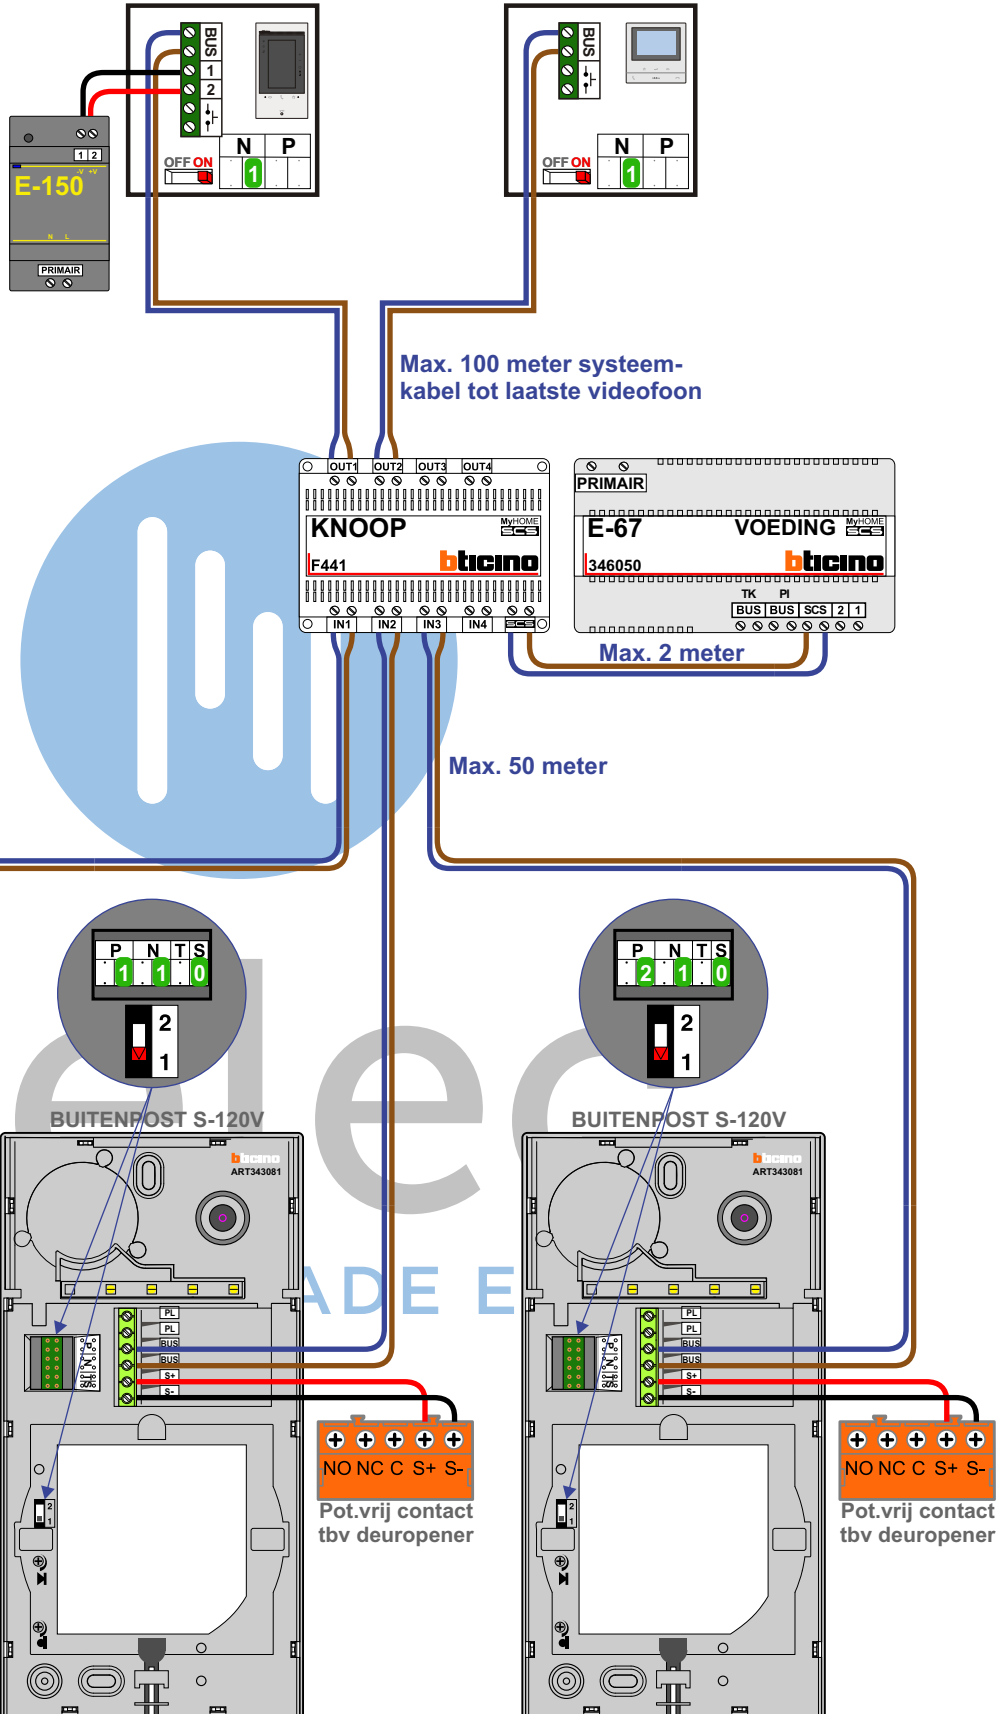

**— = systeemkabel**  
 Bij andere getwiste kabel 66% afstand!  
 Bij ongetwiste kabel max. 50 meter buitenpost naar videofoon.  
 UTP op aanvraag.

**TWEEDRAADS BUS**

Bij monteren/demonteren spanning eraf voorkomt defecten!

Max. 50 meter

Max. 100 meter systeemkabel tot laatste videofoon

**— = systeemkabel**  
Bij andere getwiste kabel 66% afstand!  
Bij ongetwiste kabel max. 50 meter buitenpost naar videofoon.  
UTP op aanvraag.

**M-300 EOS**  
Bij hulpvoeding op 1-2: zet switch op ON

**TWEEDRAADS BUS**

Bij monteren/demonteren spanning eraf voorkomt defecten!

BUITENPOST S-120V

NO NC C S+ S-  
Pot.vrij contact tbv deuropener

BUITENPOST S-120V

NO NC C S+ S-  
Pot.vrij contact tbv deuropener

BUITENPOST S-120V

NO NC C S+ S-  
Pot.vrij contact tbv deuropener