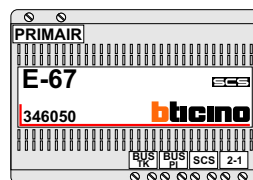

**— = systeemkabel**  
 Bij andere getwiste kabel 66% afstand!  
 Bij ongetwiste kabel max. 50 meter buitenpost naar videofoon.  
 UTP op aanvraag.

**TWEEDRAADS BUS**

Bij monteren/demonteren spanning eraf voorkomt defecten!