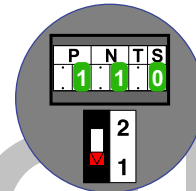

**M-300 EOS**  
Bij hulpvoeding op 1-2: zet switch op ON

**TWEEDRAADS BUS**

Bij monteren/demonteren spanning eraf voorkomt defecten!

BUITENPOST S-120V

NO NC C S+ S-  
Pot.vrij contact tbv deuropener

BUITENPOST S-120V