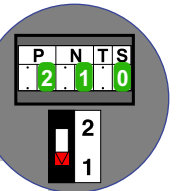

— = systeemkabel
Bij andere getwiste kabel 66% afstand!
Bij ongetwiste kabel max. 50 meter buitenpost naar videofoon.
UTP op aanvraag.

M-300 EOS
Bij hulpvoeding op 1-2: zet switch op ON

TWEEDRAADS BUS

Bij monteren/demonteren spanning eraf voorkomt defecten!

NO NC C S+ S-
Pot.vrij contact tbv deuropener

NO NC C S+ S-
Pot.vrij contact tbv deuropener

NO NC C S+ S-
Pot.vrij contact tbv deuropener