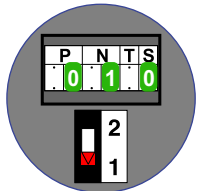

Max. 50 meter

Max. 100 meter systeemkabel tot laatste videofoon

**— = systeemkabel**  
Bij andere getwiste kabel 66% afstand!  
Bij ongetwiste kabel max. 50 meter buitenpost naar videofoon.  
UTP op aanvraag.

**M-300 EOS**  
Bij hulpvoeding op 1-2: zet switch op ON

**TWEEDRAADS BUS**

Bij monteren/demonteren spanning eraf voorkomt defecten!

BUITENPOST S-120V

NO NC C S+ S-  
Pot.vrij contact tbv deuropener

BUITENPOST S-120V