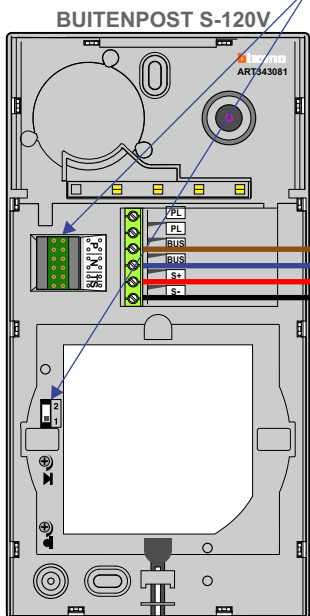

**— = systeemkabel**  
 Bij andere getwiste kabel 66% afstand!  
 Bij ongetwiste kabel max. 50 meter buitenpost naar videofoon.  
 UTP op aanvraag.

**TWEEDRAADS BUS**

Bij monteren/demonteren spanning eraf voorkomt defecten!

Max. 50 meter

Max. 100 meter systeemkabel tot laatste videofoon

**— = systeemkabel**  
Bij andere getwiste kabel 66% afstand!  
Bij ongetwiste kabel max. 50 meter buitenpost naar videofoon.  
UTP op aanvraag.

**M-300 EOS**  
Bij hulpvoeding op 1-2: zet switch op ON

**TWEEDRAADS BUS**

Bij monteren/demonteren spanning eraf voorkomt defecten!

BUITENPOST S-120V

NO NC C S+ S-  
Pot.vrij contact tbv deuropener

BUITENPOST S-120V