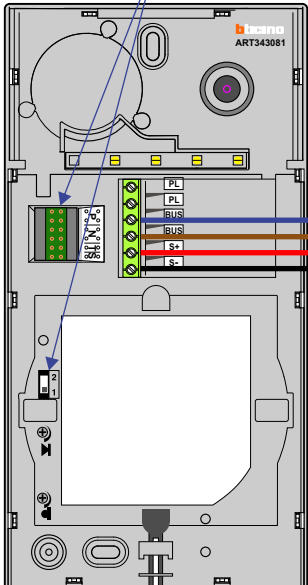

Max. 50 meter

Max. 100 meter systeemkabel tot laatste videofoon

**— = systeemkabel**  
Bij andere getwiste kabel 66% afstand!  
Bij ongetwiste kabel max. 50 meter buitenpost naar videofoon.  
UTP op aanvraag.

**M-300 EOS**  
Bij hulpvoeding op 1-2: zet switch op ON

**TWEEDRAADS BUS**

Bij monteren/demonteren spanning eraf voorkomt defecten!

BUITENPOST S-120V

NO NC C S+ S-  
Pot.vrij contact tbv deuropener

BUITENPOST S-120V