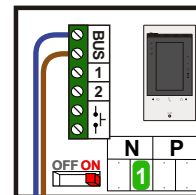

**— = systeemkabel**  
 Bij andere getwiste kabel 66% afstand!  
 Bij ongetwiste kabel max. 50 meter buitenpost naar videofoon.  
 UTP op aanvraag.

**TWEEDRAADS BUS**

Bij monteren/demonteren spanning eraf voorkomt defecten!

Max. 50 meter

Max. 100 meter systeemkabel tot laatste videofoon

**— = systeemkabel**  
Bij andere getwiste kabel 66% afstand!  
Bij ongetwiste kabel max. 50 meter buitenpost naar videofoon.  
UTP op aanvraag.

**M-300 EOS**  
Bij hulpvoeding op 1-2: zet switch op ON

**TWEEDRAADS BUS**

Bij monteren/demonteren spanning eraf voorkomt defecten!

BUITENPOST S-120V

NO NC C S+ S-  
Pot.vrij contact tbv deuropener

BUITENPOST S-120V