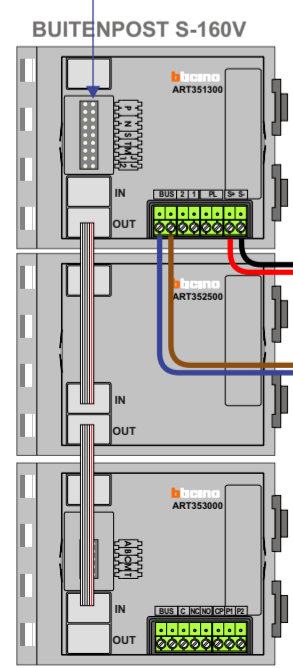

**— = systeemkabel**  
Bij andere getwiste kabel 66% afstand!  
Bij ongetwiste kabel max. 50 meter buitenpost naar videofoon. UTP op aanvraag.

**TWEDRAADS BUS**

**Bij monteren/demonteren spanning eraf voorkomt defecten!**

M-50

De aders moeten echt OP de connector doorgelust worden!

VideoVerdeler

De aders moeten echt OP de klemmen doorgelust worden!

346050

De twee stijgers echt OP de klemmen van E-67 aansluiten!

7e Verd.  
6e Verd.  
5e Verd.  
4e Verd.  
3e Verd.  
2e Verd.  
1e Verd.  
B.G.

Max. 50 meter

Max. 100 meter systeemkabel tot laatste videofoon

Max. 100 meter systeemkabel tot laatste videofoon

nelec  
INTERCOM MADE EASY

N-waarde is N+0

N-waarde	Huisnummer	Eindweerstand
1	001	X
2	002	
3	016	X
4	003	
5	004	X
6	015	
7	005	X
8	014	
9	101	
10	102	
11	103	
12	104	
13	115	
14	105	
15	114	
16	201	
17	202	
18	203	
19	204	
20	215	
21	205	
22	214	
23	301	
24	302	
25	303	
26	304	
27	315	
28	305	
29	314	
30	401	
31	402	
32	403	
33	404	
34	415	
35	405	
36	414	
37	501	
38	502	
39	503	
40	504	
41	515	
42	505	
43	514	
44	601	
45	602	
46	603	
47	604	
48	615	
49	605	
50	614	
51	701	
52	702	
53	703	
54	704	
55	715	
56	705	
57	714	

N-waarde is N+100

N-waarde	Huisnummer	Eindweerstand
101	006	X
102	013	
103	007	X
104	012	
105	008	X
106	011	
107	009	X
108	010	
109	106	
110	116	
111	107	
112	112	
113	108	
114	111	
115	109	
116	110	
117	206	
118	216	
119	207	
120	212	
121	208	
122	211	
123	209	
124	210	
125	306	
126	313	
127	307	
128	312	
129	308	
130	311	
131	309	
132	310	
133	406	
134	413	
135	407	
136	412	
137	408	
138	411	
139	409	
140	410	
141	506	
142	513	
143	507	
144	512	
145	508	
146	511	
147	509	
148	510	
149	606	
150	613	
151	607	
152	612	
153	608	
154	611	
155	609	
156	610	
157	706	
158	713	
159	707	
160	712	
161	708	
162	711	
163	709	
164	710	