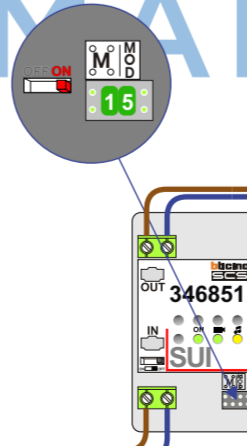

**— = systeemkabel**  
Bij andere getwiste kabel 66% afstand!  
Bij ongetwiste kabel max. 50 meter buitenpost naar videofoon. UTP op aanvraag.

**TWEDRAADS BUS**

**Bij monteren/demonteren spanning eraf voorkomt defecten!**

M-50

De aders moeten echt OP de connector doorgelust worden!

VideoVerdeler

De aders moeten echt OP de klemmen doorgelust worden!

346050

De twee stijgers echt OP de klemmen van E-67 aansluiten!

7e Verd.  
6e Verd.  
5e Verd.  
4e Verd.  
3e Verd.  
2e Verd.  
1e Verd.  
B.G.

Max. 50 meter

Max. 100 meter systeemkabel tot laatste videofoon

Max. 100 meter systeemkabel tot laatste videofoon

nelec  
INTERCOM MADE EASY

N-waarde is N+0

N-waarde	Huisnummer	Eindweerstand
1	001	X
2	002	
3	016	X
4	003	
5	004	X
6	015	
7	005	X
8	014	
9	101	
10	102	
11	103	
12	104	
13	115	
14	105	
15	114	
16	201	
17	202	
18	203	
19	204	
20	215	
21	205	
22	214	
23	301	
24	302	
25	303	
26	304	
27	315	
28	305	
29	314	
30	401	
31	402	
32	403	
33	404	
34	415	
35	405	
36	414	
37	501	
38	502	
39	503	
40	504	
41	515	
42	505	
43	514	
44	601	
45	602	
46	603	
47	604	
48	615	
49	605	
50	614	
51	701	
52	702	
53	703	
54	704	
55	715	
56	705	
57	714	

N-waarde is N+100

N-waarde	Huisnummer	Eindweerstand
101	006	X
102	013	
103	007	X
104	012	
105	008	X
106	011	
107	009	X
108	010	
109	106	
110	116	
111	107	
112	112	
113	108	
114	111	
115	109	
116	110	
117	206	
118	216	
119	207	
120	212	
121	208	
122	211	
123	209	
124	210	
125	306	
126	313	
127	307	
128	312	
129	308	
130	311	
131	309	
132	310	
133	406	
134	413	
135	407	
136	412	
137	408	
138	411	
139	409	
140	410	
141	506	
142	513	
143	507	
144	512	
145	508	
146	511	
147	509	
148	510	
149	606	
150	613	
151	607	
152	612	
153	608	
154	611	
155	609	
156	610	
157	706	
158	713	
159	707	
160	712	
161	708	
162	711	
163	709	
164	710	