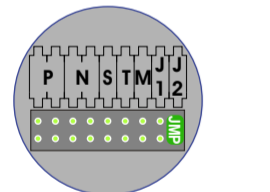

M-50

De aders moeten echt OP de connector doorgelust worden!

VideoVerdeler

De aders moeten echt OP de klemmen doorgelust worden!

346050

De twee stijgers echt OP de klemmen van E-67 aansluiten!

7e Verd.  
6e Verd.  
5e Verd.  
4e Verd.  
3e Verd.  
2e Verd.  
1e Verd.  
B.G.

Max. 50 meter

Max. 100 meter systeemkabel tot laatste videofoon

Max. 100 meter systeemkabel tot laatste videofoon

nelec  
INTERCOM MADE EASY

N-waarde is N+0

N-waarde	Huisnummer	Eindweerstand
1	001	X
2	002	
3	016	X
4	003	
5	004	X
6	015	
7	005	X
8	014	
9	101	
10	102	
11	103	
12	104	
13	115	
14	105	
15	114	
16	201	
17	202	
18	203	
19	204	
20	215	
21	205	
22	214	
23	301	
24	302	
25	303	
26	304	
27	315	
28	305	
29	314	
30	401	
31	402	
32	403	
33	404	
34	415	
35	405	
36	414	
37	501	
38	502	
39	503	
40	504	
41	515	
42	505	
43	514	
44	601	
45	602	
46	603	
47	604	
48	615	
49	605	
50	614	
51	701	
52	702	
53	703	
54	704	
55	715	
56	705	
57	714	

N-waarde is N+100

N-waarde	Huisnummer	Eindweerstand
101	006	X
102	013	
103	007	X
104	012	
105	008	X
106	011	
107	009	X
108	010	
109	106	
110	116	
111	107	
112	112	
113	108	
114	111	
115	109	
116	110	
117	206	
118	216	
119	207	
120	212	
121	208	
122	211	
123	209	
124	210	
125	306	
126	313	
127	307	
128	312	
129	308	
130	311	
131	309	
132	310	
133	406	
134	413	
135	407	
136	412	
137	408	
138	411	
139	409	
140	410	
141	506	
142	513	
143	507	
144	512	
145	508	
146	511	
147	509	
148	510	
149	606	
150	613	
151	607	
152	612	
153	608	
154	611	
155	609	
156	610	
157	706	
158	713	
159	707	
160	712	
161	708	
162	711	
163	709	
164	710	