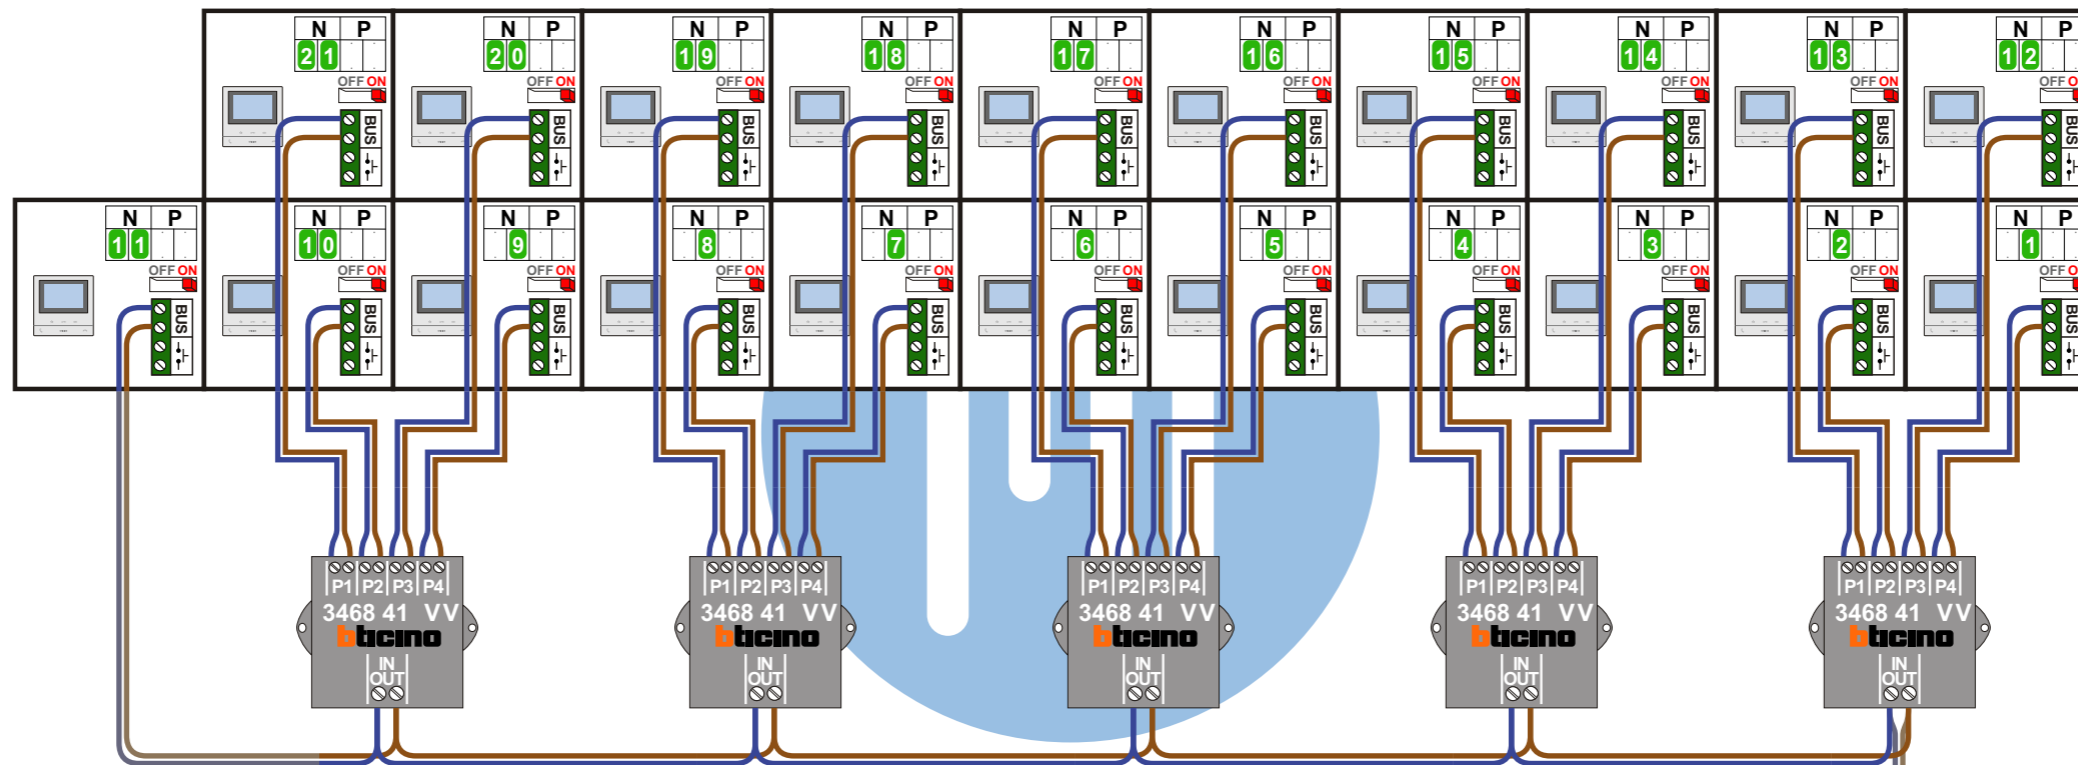

— = systeemkabel
Bij andere getwiste kabel 66% afstand!
Bij ongetwiste kabel max. 50 meter buitenpost naar videofoon.
UTP op aanvraag.

DD8 digitizer: flatcable

Digitizers & flatcables

TWEEDRAADS BUS

Bij monteren/demonteren spanning eraf voorkomt defecten!

VideoVerdeler

De anders moeten echt OP de klemmen doorgeplust worden!

Haal de spanning van het systeem als je een digitizer monteert of demonteert

nelec
INTERCOM MADE EASY

Max. 100 meter systeemkabel tot laatste videofoon