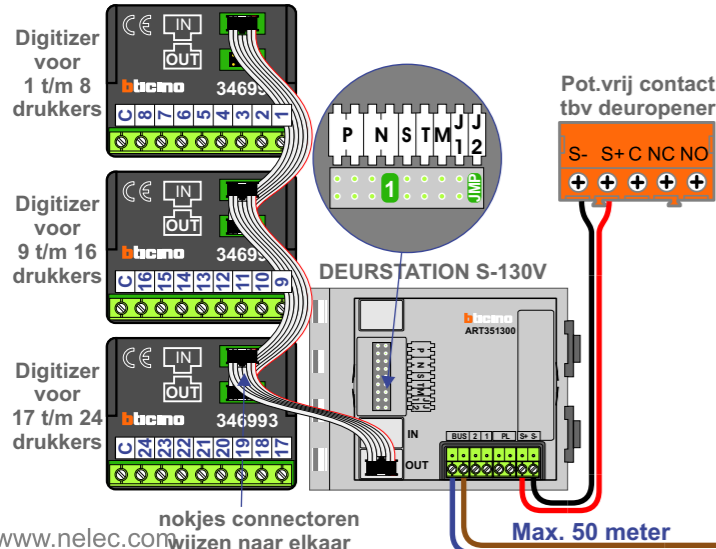

— = systeemkabel
Bij andere getwiste kabel 66% afstand!
Bij ongetwiste kabel max. 50 meter buitenpost naar videofoon.
UTP op aanvraag.

DD8 digitizer: flatcable

Digitizers & flatcables

TWEEDRAADS BUS

Bij monteren/demonteren spanning eraf voorkomt defecten!

VideoVerdeler

De anders moeten echt OP de klemmen doorgeplust worden!

Haal de spanning van het systeem als je een digitizer monteert of demonteert

nelec
INTERCOM MADE EASY

Max. 100 meter systeemkabel tot laatste videofoon