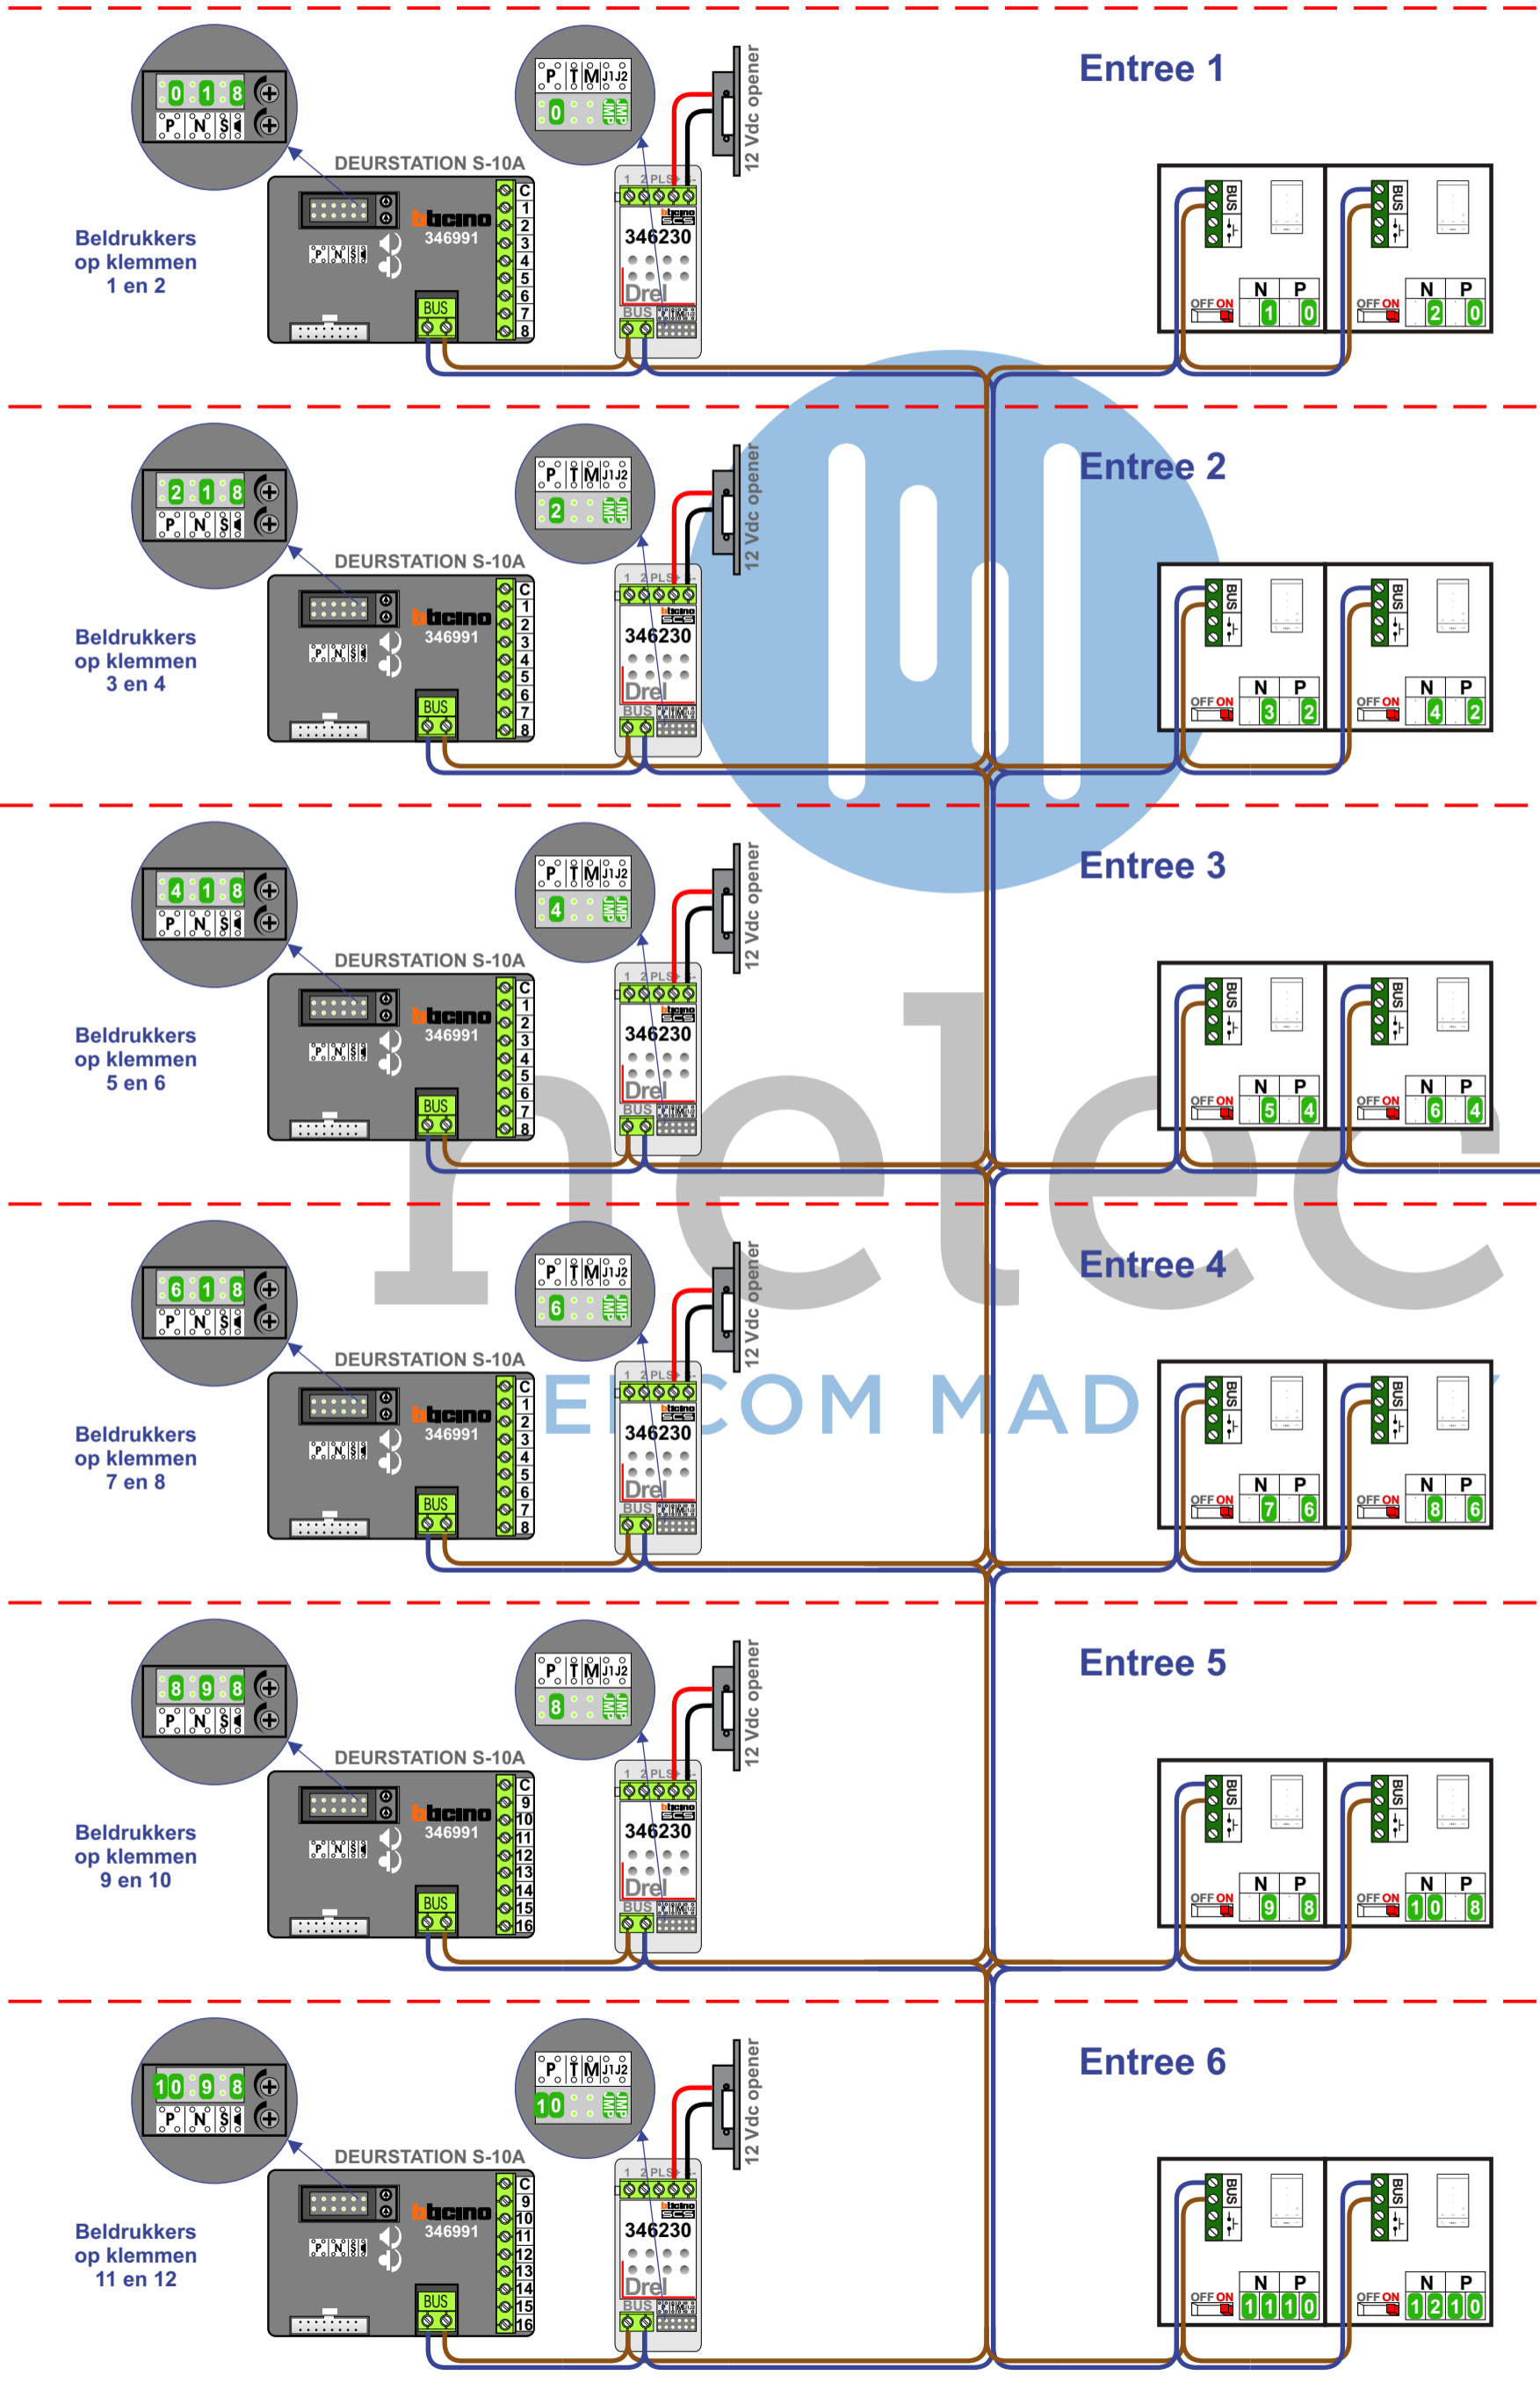

TWEEDRAADS BUS

Bij monteren/demonteren spanning eraf voorkomt defecten!

Bij installaties zonder beeld maakt het niet uit hoe je de bus aansluit. De telefoons hoeven niet in serie en eindweerstand zijn niet nodig.

Max. 290 meter tot de verste deurtelefoon of buitenpost

nelec

INTERCOM MADE EASY

Entree	Huisnummer	N-Waarde	P-Waarde	Switch-ON
1	10	1	0	X
1	12	2	0	X
2	14	3	2	X
2	16	4	2	X
3	18	5	4	X
3	20	6	4	X
4	22	7	6	X
4	24	8	6	X
5	26	9	8	X
5	28	10	8	X
6	30	11	10	X
6	32	12	10	X