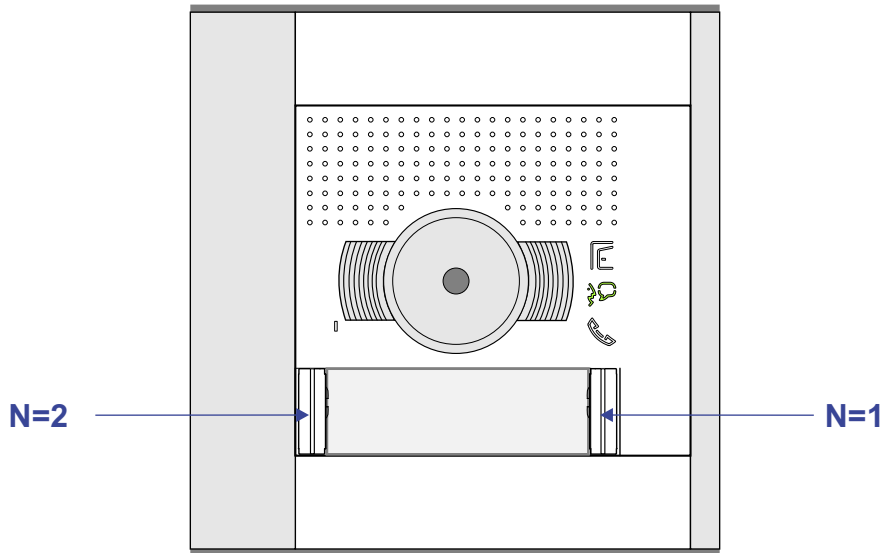

— = systeemkabel
 Bij andere getwiste kabel 66% afstand!
 Bij ongetwiste kabel max. 50 meter buitenpost naar videofoon.
 UTP op aanvraag.

De twee stijgers echt OP de klemmen van E-67 aansluiten!

TWEEDRAADS BUS

Bij monteren/demonteren spanning eraf voorkomt defecten!

M-50

De aders moeten echt OP de connector doorgelust worden!

nelec
INTERCOM MADE EASY

Max. 100 meter systeemkabel tot laatste videofoon

nelec
INTERCOM MADE EASY