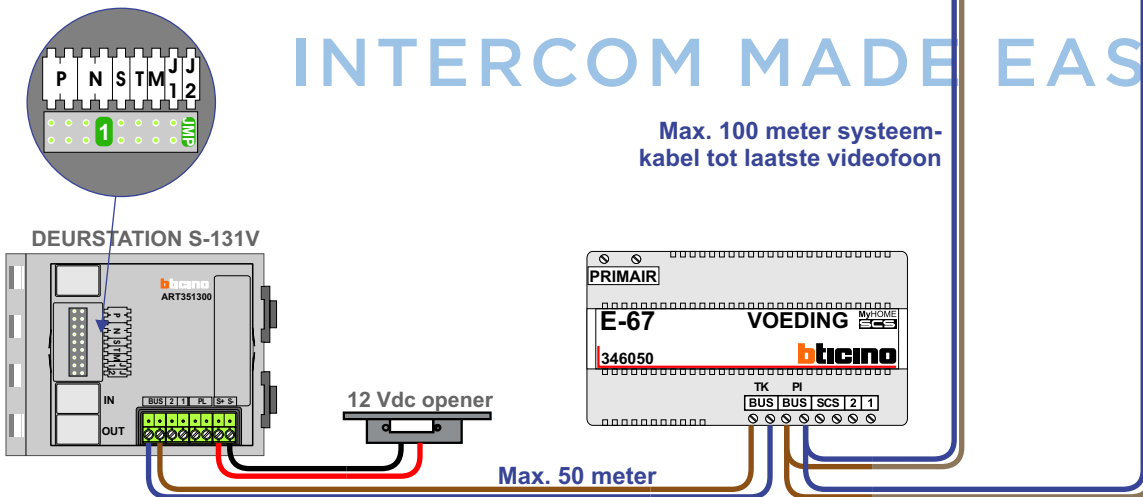

— = systeemkabel
 Bij andere getwiste kabel 66% afstand!
 Bij ongetwiste kabel max. 50 meter buitenpost naar videofoon.
 UTP op aanvraag.

De twee stijgers echt OP de klemmen van E-67 aansluiten!

TWEEDRAADS BUS

Bij monteren/demonteren spanning eraf voorkomt defecten!

M-50

De aders moeten echt OP de connector doorgelust worden!

nelec
INTERCOM MADE EASY

Max. 100 meter systeemkabel tot laatste videofoon

nelec
INTERCOM MADE EASY