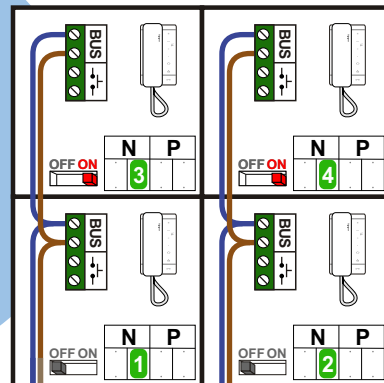

De twee stijgers echt OP de klemmen van E-67 aansluiten!

TWEEDRAADS BUS

Bij monteren/demonteren spanning eraf voorkomt defecten!

T-55/60 bij video

De aders moeten echt OP de connector doorgelust worden!

nelec
INTERCOM MADE EASY

De twee stijgers echt OP de klemmen van E-67 aansluiten!

TWEEDRAADS BUS

Bij monteren/demonteren spanning eraf voorkomt defecten!

T-55/60 bij video

De aders moeten echt OP de connector doorgelust worden!

DEURSTATION S-131A

nelec
INTERCOM MADE EASY

Max. 100 meter systeemkabel tot laatste videofoon

Max. 290 meter

N-waarde	Huisnummer	Eindweerstand
1	47-1	
2	47-2	
3	47-3	X
4	47-4	X