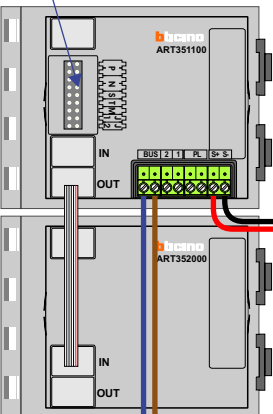

De twee stijgers echt OP de klemmen van E-67 aansluiten!

TWEEDRAADS BUS

Bij monteren/demonteren spanning eraf voorkomt defecten!

T-55/60 bij video

De aders moeten echt OP de connector doorgelust worden!

nelec
INTERCOM MADE EASY

De twee stijgers echt OP de klemmen van E-67 aansluiten!

TWEEDRAADS BUS

Bij monteren/demonteren spanning eraf voorkomt defecten!

T-55/60 bij video

De aders moeten echt OP de connector doorgelust worden!

DEURSTATION S-131A

nelec
INTERCOM MADE EASY

Max. 100 meter systeemkabel tot laatste videofoon

Max. 290 meter

N-waarde	Huisnummer	Eindweerstand
1	47-1	
2	47-2	
3	47-3	X
4	47-4	X