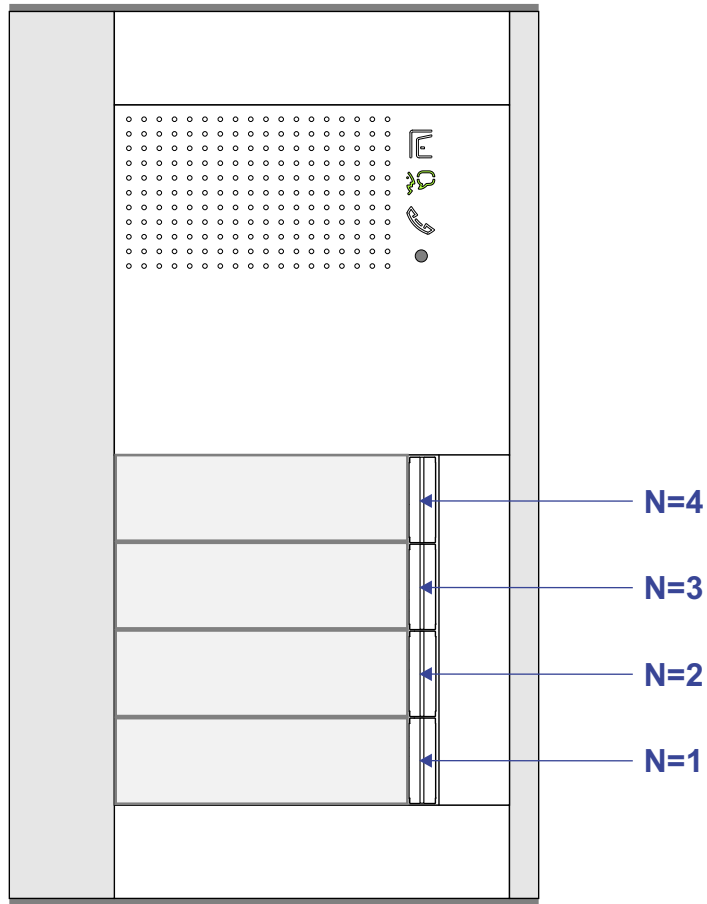

De twee stijgers echt OP de klemmen van E-67 aansluiten!

TWEEDRAADS BUS

Bij monteren/demonteren spanning eraf voorkomt defecten!

T-55/60 bij video

De aders moeten echt OP de connector doorgelust worden!

DEURSTATION S-131A

nelec
INTERCOM MADE EASY

Max. 100 meter systeemkabel tot laatste videofoon

Max. 290 meter

N-waarde	Huisnummer	Eindweerstand
1	47-1	
2	47-2	
3	47-3	X
4	47-4	X