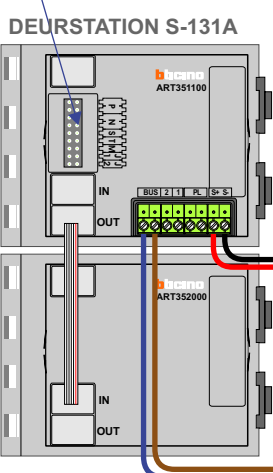

Bij monteren/demonteren spanning eraf voorkomt defecten!

T-55/60 bij video

De aders moeten echt OP de connector doorgelust worden!

nelec
INTERCOM MADE EASY

Max. 100 meter systeemkabel tot laatste videofoon

Max. 290 meter

N-waarde	Huisnummer	Eindweerstand
1	43-1	
2	43-2	
3	43-3	X
4	43-4	X

— = systeemkabel
 Bij andere getwiste kabel 66% afstand!
 Bij ongetwiste kabel max. 50 meter buitenpost naar videofoon.
 UTP op aanvraag.

De twee stijgers echt OP de klemmen van E-67 aansluiten!

TWEEDRAADS BUS

Bij monteren/demonteren spanning eraf voorkomt defecten!

T-55/60 bij video

De aders moeten echt OP de connector doorgelust worden!

nelec
INTERCOM MADE EASY

De twee stijgers echt OP de klemmen van E-67 aansluiten!

TWEEDRAADS BUS

Bij monteren/demonteren spanning eraf voorkomt defecten!

T-55/60 bij video

De aders moeten echt OP de connector doorgelust worden!

DEURSTATION S-131A