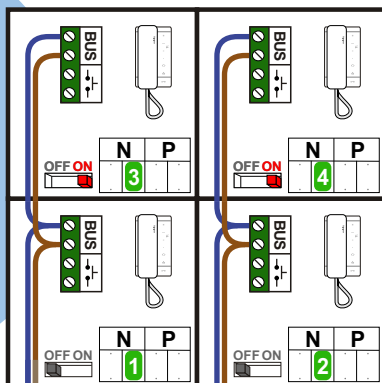

De twee stijgers echt OP de klemmen van E-67 aansluiten!

TWEEDRAADS BUS

Bij monteren/demonteren spanning eraf voorkomt defecten!

T-55/60 bij video

De aders moeten echt OP de connector doorgelust worden!

nelec
INTERCOM MADE EASY

Max. 100 meter systeemkabel tot laatste videofoon

Max. 290 meter

N-waarde	Huisnummer	Eindweerstand
1	45-1	
2	45-2	
3	45-3	X
4	45-4	X

3 x 4 appartementen deurtelefonie
Burg. Roosstraat 43-47 te Den Haag

— = systeemkabel
Bij andere getwiste kabel 66% afstand!
Bij ongetwiste kabel max. 50 meter buitenpost naar videofoon.
UTP op aanvraag.

De twee stijgers echt OP de klemmen van E-67 aansluiten!

TWEEDRAADS BUS

Bij monteren/demonteren spanning eraf voorkomt defecten!

T-55/60 bij video

De aders moeten echt OP de connector doorgelust worden!

DEURSTATION S-131A