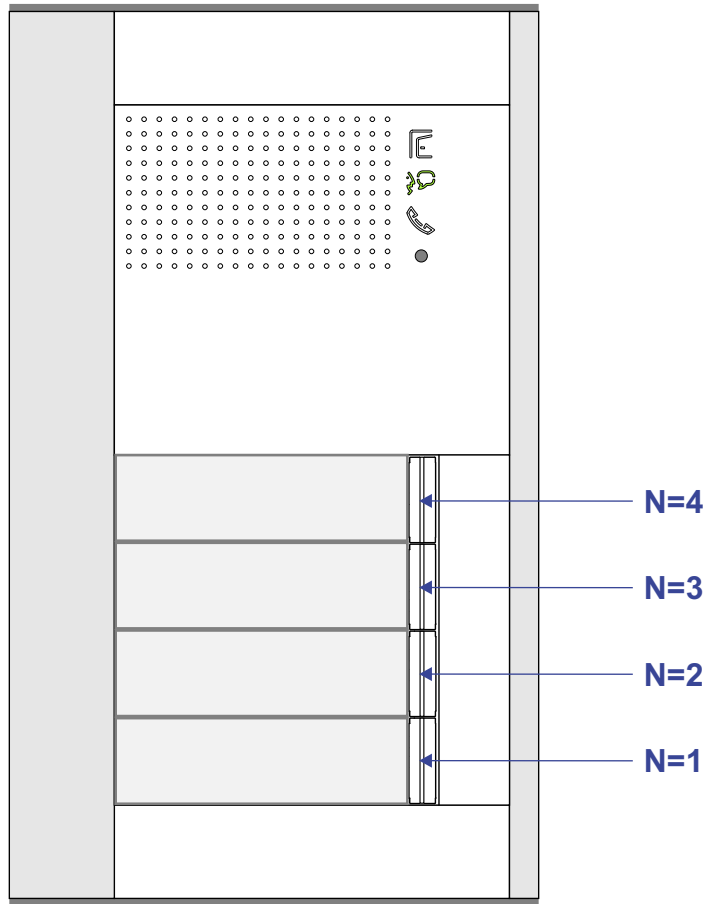

Max. 290 meter

N-waarde	Huisnummer	Eindweerstand
1	43-1	
2	43-2	
3	43-3	X
4	43-4	X

— = systeemkabel
 Bij andere getwiste kabel 66% afstand!
 Bij ongetwiste kabel max. 50 meter buitenpost naar videofoon.
 UTP op aanvraag.

De twee stijgers echt OP de klemmen van E-67 aansluiten!

TWEEDRAADS BUS

Bij monteren/demonteren spanning eraf voorkomt defecten!

T-55/60 bij video

De aders moeten echt OP de connector doorgelust worden!

nelec
INTERCOM MADE EASY

Max. 100 meter systeemkabel tot laatste videofoon

Max. 290 meter

N-waarde	Huisnummer	Eindweerstand
1	45-1	
2	45-2	
3	45-3	X
4	45-4	X

3 x 4 appartementen deurtelefonie
Burg. Roosstraat 43-47 te Den Haag

— = systeemkabel
Bij andere getwiste kabel 66% afstand!
Bij ongetwiste kabel max. 50 meter buitenpost naar videofoon.
UTP op aanvraag.

De twee stijgers echt OP de klemmen van E-67 aansluiten!

TWEEDRAADS BUS

Bij monteren/demonteren spanning eraf voorkomt defecten!

T-55/60 bij video

De aders moeten echt OP de connector doorgelust worden!

DEURSTATION S-131A