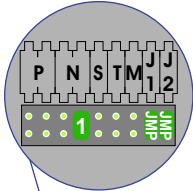

— = systeemkabel
 Bij andere getwiste kabel 66% afstand!
 Bij ongetwiste kabel max. 50 meter buitenpost naar videofoon.
 UTP op aanvraag.

346050

De twee stijgers echt OP de klemmen van E-67 aansluiten!

TWEEDRAADS BUS

Bij monteren/demonteren spanning eraf voorkomt defecten!

T-55/60 bij video

De aders moeten echt OP de connector doorgelust worden!

nelec
INTERCOM MADE EASY

Max. 100 meter systeemkabel tot laatste videofoon

De twee stijgers echt OP de klemmen van E-67 aansluiten!

TWEEDRAADS BUS

Bij monteren/demonteren spanning eraf voorkomt defecten!

T-55/60 bij video

De aders moeten echt OP de connector doorgelust worden!

nelec
INTERCOM MADE EASY

De twee stijgers echt OP de klemmen van E-67 aansluiten!

TWEEDRAADS BUS

Bij monteren/demonteren spanning eraf voorkomt defecten!

T-55/60 bij video

De aders moeten echt OP de connector doorgelust worden!

DEURSTATION S-131A