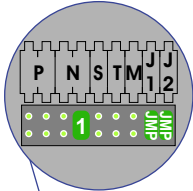

De twee stijgers echt OP de klemmen van E-67 aansluiten!

TWEEDRAADS BUS

Bij monteren/demonteren spanning eraf voorkomt defecten!

T-55/60 bij video

De aders moeten echt OP de connector doorgelust worden!

nelec
INTERCOM MADE EASY

Max. 100 meter systeemkabel tot laatste videofoon

Max. 290 meter

N-waarde	Huisnummer	Eindweerstand
1	45-1	
2	45-2	
3	45-3	X
4	45-4	X

3 x 4 appartementen deurtelefonie
Burg. Roosstraat 43-47 te Den Haag

— = systeemkabel
Bij andere getwiste kabel 66% afstand!
Bij ongetwiste kabel max. 50 meter buitenpost naar videofoon.
UTP op aanvraag.

De twee stijgers echt OP de klemmen van E-67 aansluiten!

TWEEDRAADS BUS

Bij monteren/demonteren spanning eraf voorkomt defecten!

T-55/60 bij video

De aders moeten echt OP de connector doorgelust worden!

DEURSTATION S-131A