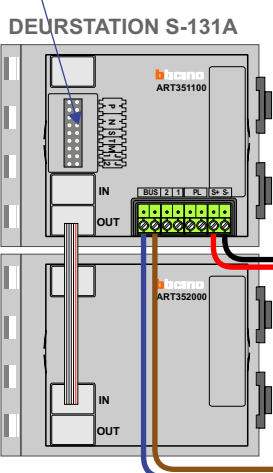

De twee stijgers echt OP de klemmen van E-67 aansluiten!

TWEEDRAADS BUS

Bij monteren/demonteren spanning eraf voorkomt defecten!

T-55/60 bij video

De aders moeten echt OP de connector doorgelust worden!

nelec
INTERCOM MADE EASY

Max. 100 meter systeemkabel tot laatste videofoon

Max. 290 meter

N-waarde	Huisnummer	Eindweerstand
1	45-1	
2	45-2	
3	45-3	X
4	45-4	X

3 x 4 appartementen deurtelefonie
Burg. Roosstraat 43-47 te Den Haag

— = systeemkabel
Bij andere getwiste kabel 66% afstand!
Bij ongetwiste kabel max. 50 meter buitenpost naar videofoon.
UTP op aanvraag.

De twee stijgers echt OP de klemmen van E-67 aansluiten!

TWEEDRAADS BUS

Bij monteren/demonteren spanning eraf voorkomt defecten!

T-55/60 bij video

De aders moeten echt OP de connector doorgelust worden!

DEURSTATION S-131A