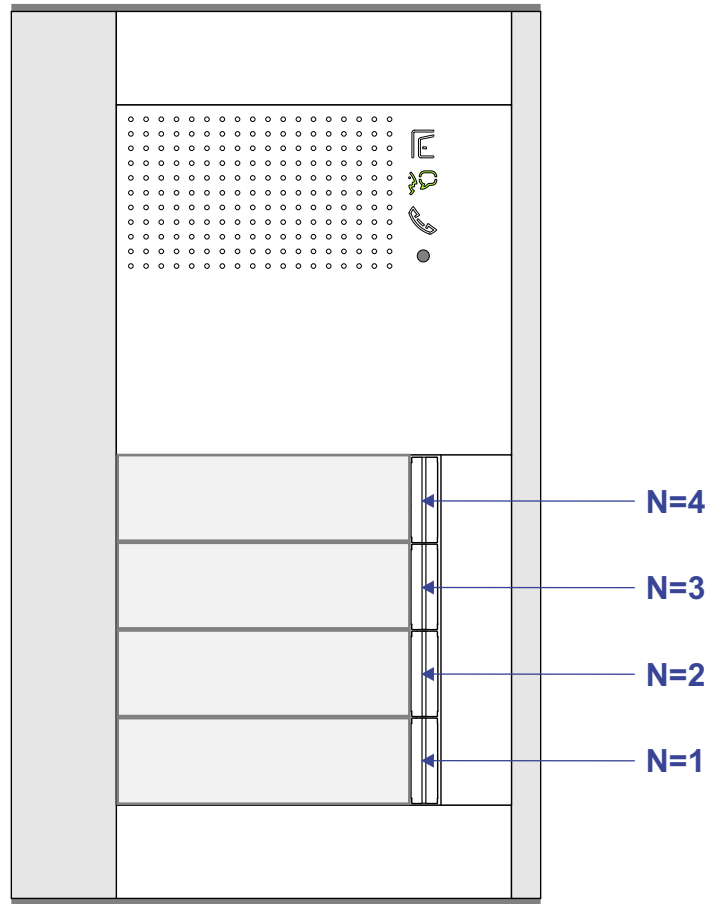

Bij monteren/demonteren spanning eraf voorkomt defecten!

T-55/60 bij video

De aders moeten echt OP de connector doorgelust worden!

nelec
INTERCOM MADE EASY

Max. 100 meter systeemkabel tot laatste videofoon

Max. 290 meter

N-waarde	Huisnummer	Eindweerstand
1	43-1	
2	43-2	
3	43-3	X
4	43-4	X

— = systeemkabel
 Bij andere getwiste kabel 66% afstand!
 Bij ongetwiste kabel max. 50 meter buitenpost naar videofoon.
 UTP op aanvraag.

De twee stijgers echt OP de klemmen van E-67 aansluiten!

TWEEDRAADS BUS

Bij monteren/demonteren spanning eraf voorkomt defecten!

T-55/60 bij video

De aders moeten echt OP de connector doorgelust worden!

nelec
INTERCOM MADE EASY