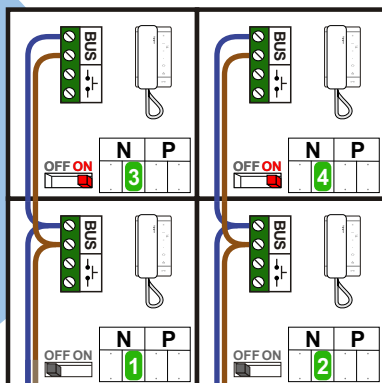

— = systeemkabel
 Bij andere getwiste kabel 66% afstand!
 Bij ongetwiste kabel max. 50 meter buitenpost naar videofoon.
 UTP op aanvraag.

346050

De twee stijgers echt OP de klemmen van E-67 aansluiten!

TWEEDRAADS BUS

Bij monteren/demonteren spanning eraf voorkomt defecten!

T-55/60 bij video

De aders moeten echt OP de connector doorgelust worden!

nelec
INTERCOM MADE EASY

Max. 100 meter systeemkabel tot laatste videofoon

Max. 290 meter

N-waarde	Huisnummer	Eindweerstand
1	43-1	
2	43-2	
3	43-3	X
4	43-4	X

— = systeemkabel
 Bij andere getwiste kabel 66% afstand!
 Bij ongetwiste kabel max. 50 meter buitenpost naar videofoon.
 UTP op aanvraag.

De twee stijgers echt OP de klemmen van E-67 aansluiten!

TWEEDRAADS BUS

Bij monteren/demonteren spanning eraf voorkomt defecten!

T-55/60 bij video

De aders moeten echt OP de connector doorgelust worden!

nelec
INTERCOM MADE EASY