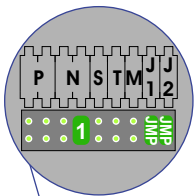

De twee stijgers echt OP de klemmen van E-67 aansluiten!

TWEEDRAADS BUS

Bij monteren/demonteren spanning eraf voorkomt defecten!

T-55/60 bij video

De aders moeten echt OP de connector doorgelust worden!

DEURSTATION S-131A

nelec
INTERCOM MADE EASY

Max. 100 meter systeemkabel tot laatste videofoon

Max. 290 meter

N-waarde	Huisnummer	Eindweerstand
1	47-1	
2	47-2	
3	47-3	X
4	47-4	X