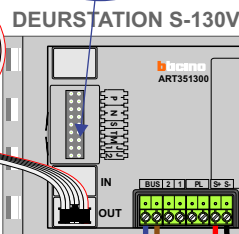

Digitizers & flatcables

 Niet monteren/demonteren onder spanning
 Beldrukkers mogen wel

VideoVerdeler

 De anders moeten echt OP de klemmen doorgelust worden!

TWEEDRAADS BUS

 Bij monteren/demonteren spanning eraf voorkomt defecten!

nelec
INTERCOM MADE EASY

Haal de spanning van het systeem als je een digitizer monteert of demonteert

Digitizer voor 1 t/m 8 drukkers
 bticino 34693

Digitizer voor 9 t/m 16 drukkers
 bticino 346993

nokjes connectoren wijzen naar elkaar

Max. 100 meter systeemkabel tot laatste videofoon

Max. 50 meter

Max. 2 meter

N-Waarde	Huisnummer	Switch-ON
1	132	X
2	134	X
3	136	X
4	138	X
5	140	X
6	142	X
7	144	X
8	146	X
9	148	X

nelec
INTERCOM MADE EASY