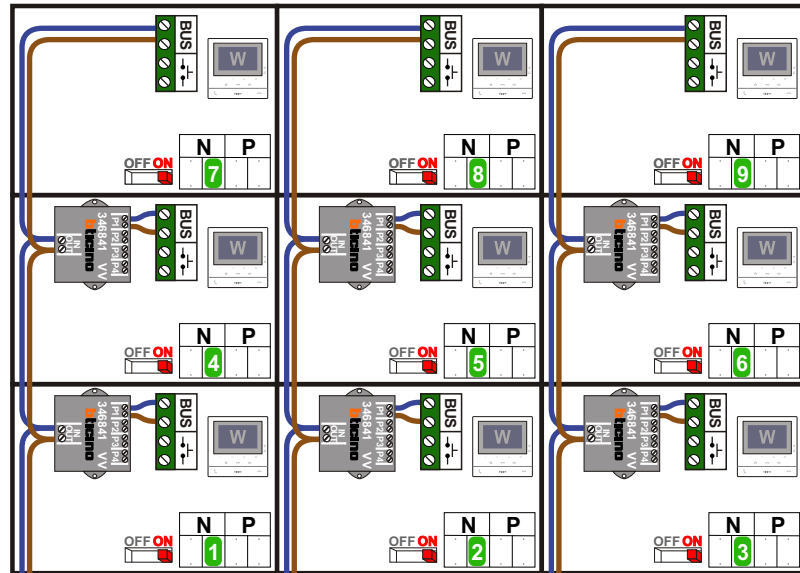

— = systeemkabel
 Bij andere getwiste kabel 66% afstand!
 Bij ongetwiste kabel max. 50 meter buitenpost naar videofoon.
 UTP op aanvraag.

DD8 digitizer: flatcable

 Connector van flatcable nokje juiste kant op bij aansluiten op DD8

Digitizers & flatcables

 Niet monteren/demonteren onder spanning
 Beldrukkers mogen wel

VideoVerdeler

 De anders moeten echt OP de klemmen doorgelust worden!

TWEEDRAADS BUS

 Bij monteren/demonteren spanning eraf voorkomt defecten!

nelec
INTERCOM MADE EASY

Haal de spanning van het systeem als je een digitizer monteert of demonteert

Digitizer voor 1 t/m 8 drukkers
 bticino 34693

Digitizer voor 9 t/m 16 drukkers
 bticino 346993

nokjes connectoren wijzen naar elkaar

Max. 100 meter systeemkabel tot laatste videofoon

Max. 50 meter

Max. 2 meter

N-Waarde	Huisnummer	Switch-ON
1	132	X
2	134	X
3	136	X
4	138	X
5	140	X
6	142	X
7	144	X
8	146	X
9	148	X

nelec
INTERCOM MADE EASY