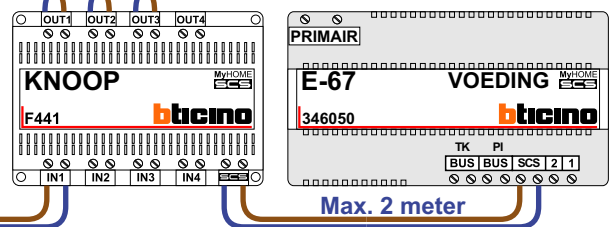

nelec
INTERCOM MADE EASY

Haal de spanning van het systeem als je een digitizer monteert of demonteert

Digitizer voor 1 t/m 8 drukkers
 bticino 34693

Digitizer voor 9 t/m 16 drukkers
 bticino 346993

nokjes connectoren wijzen naar elkaar

Max. 100 meter systeemkabel tot laatste videofoon

Max. 50 meter

Max. 2 meter

N-Waarde	Huisnummer	Switch-ON
1	132	X
2	134	X
3	136	X
4	138	X
5	140	X
6	142	X
7	144	X
8	146	X
9	148	X

nelec
INTERCOM MADE EASY