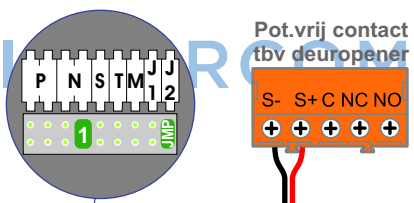

Digitizers & flatcables

 Niet monteren/demonteren onder spanning
 Beldrukkers mogen wel

VideoVerdeler

 De anders moeten echt OP de klemmen doorgelust worden!

TWEEDRAADS BUS

 Bij monteren/demonteren spanning eraf voorkomt defecten!

nelec
INTERCOM MADE EASY

Haal de spanning van het systeem als je een digitizer monteert of demonteert

Digitizer voor 1 t/m 8 drukkers
 bticino 34693

Digitizer voor 9 t/m 16 drukkers
 bticino 346993

nokjes connectoren wijzen naar elkaar

Max. 100 meter systeemkabel tot laatste videofoon

Max. 50 meter

Max. 2 meter

N-Waarde	Huisnummer	Switch-ON
1	132	X
2	134	X
3	136	X
4	138	X
5	140	X
6	142	X
7	144	X
8	146	X
9	148	X

nelec
INTERCOM MADE EASY