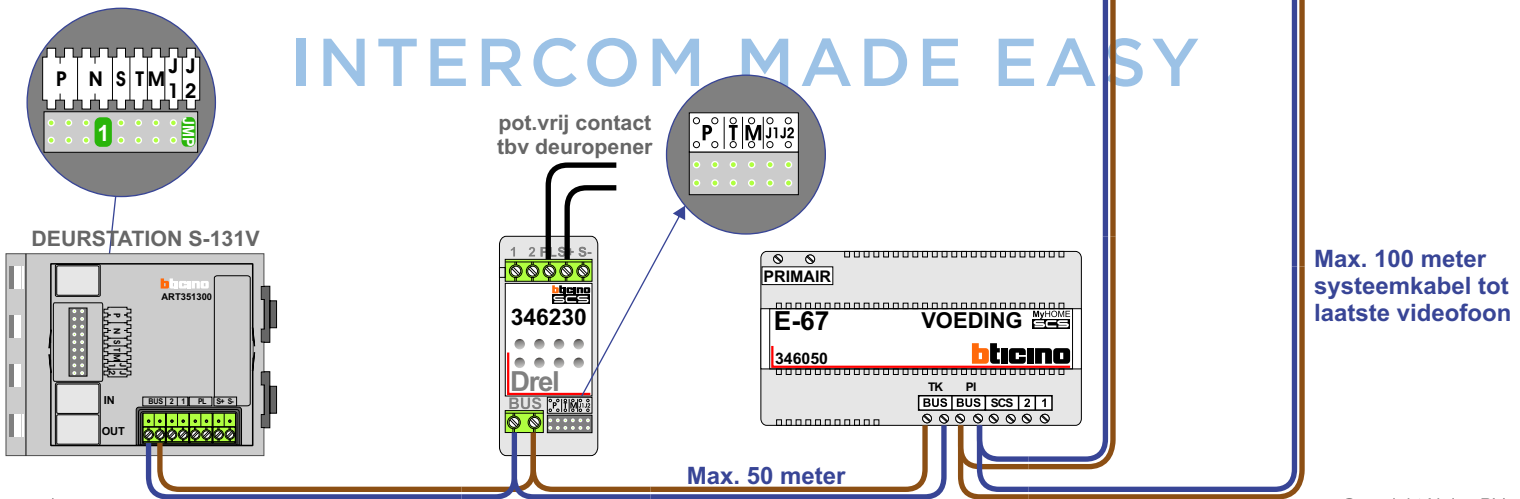

nelec
INTERCOM MADE EASY