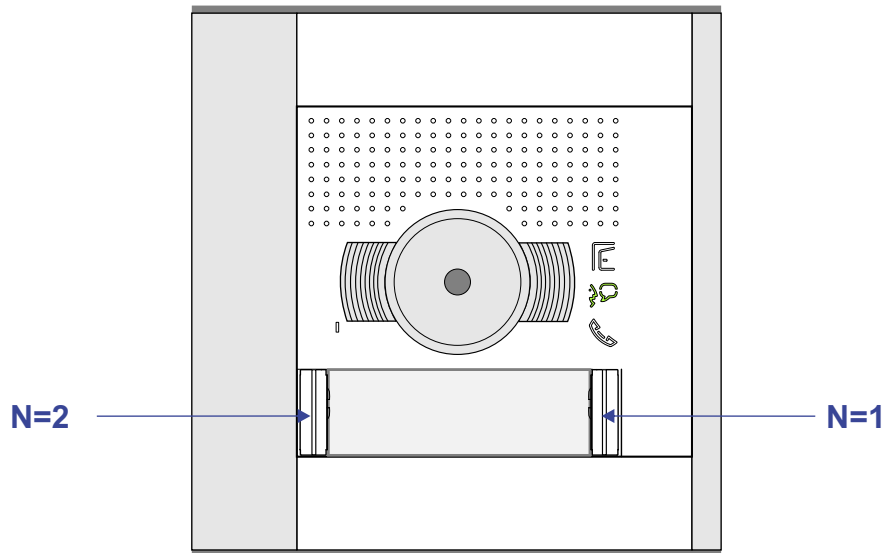

nelec
INTERCOM MADE EASY