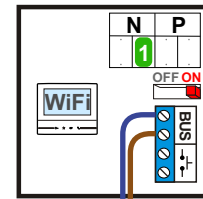

TWEEDRAADS BUS

Bij monteren/demonteren spanning eraf voorkomt defecten!

**— = systeemkabel**  
Bij andere getwiste kabel 66% afstand!  
Bij ongetwiste kabel max. 50 meter buitenpost naar videfoon.  
UTP op aanvraag.

De twee buitenposten echt OP de klemmen van E-67 aansluiten!

Max. 100 meter systeemkabel tot laatste videfoon

Potentiaal vrije uitgang voor extra bel.  
Schakelt 3 seconden.