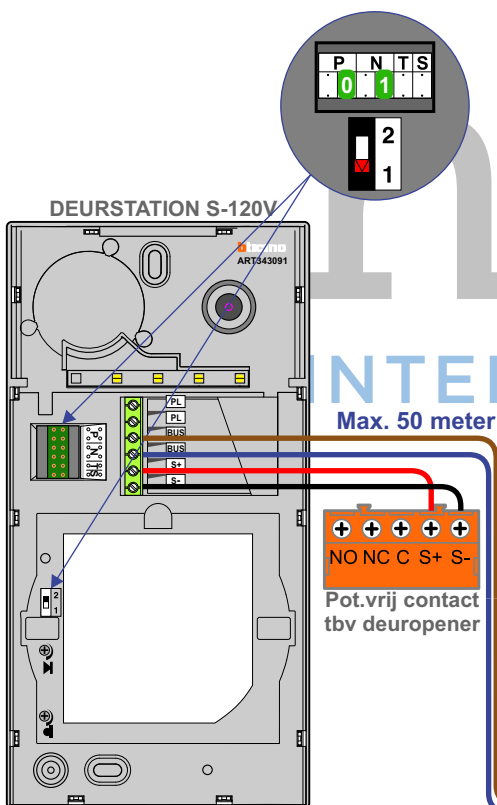

TWEEDRAADS BUS

Bij monteren/demonteren spanning eraf voorkomt defecten!

**— = systeemkabel**  
Bij andere getwiste kabel 66% afstand!  
Bij ongetwiste kabel max. 50 meter buitenpost naar videfoon.  
UTP op aanvraag.

De twee buitenposten echt OP de klemmen van E-67 aansluiten!

Max. 100 meter systeemkabel tot laatste videfoon

Potentiaal vrije uitgang voor extra bel.  
Schakelt 3 seconden.