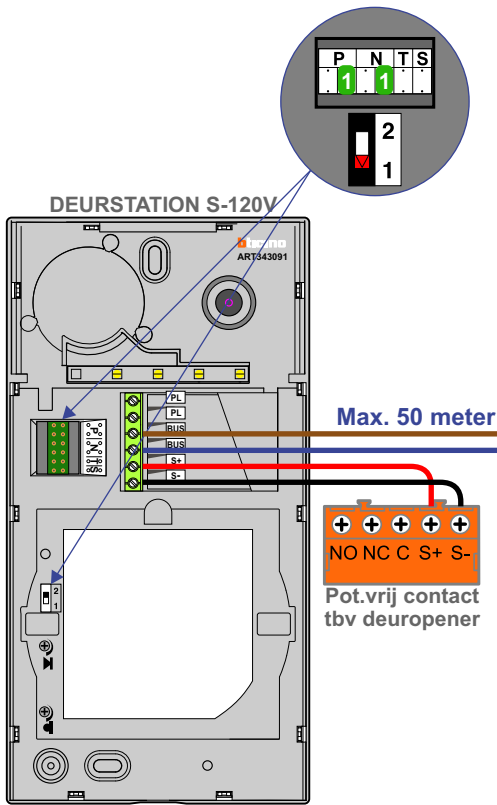

TWEEDRAADS BUS

Bij monteren/demonteren spanning eraf voorkomt defecten!

**— = systeemkabel**  
Bij andere getwiste kabel 66% afstand!  
Bij ongetwiste kabel max. 50 meter buitenpost naar videfoon.  
UTP op aanvraag.

De twee buitenposten echt OP de klemmen van E-67 aansluiten!

Max. 100 meter systeemkabel tot laatste videfoon

Potentiaal vrije uitgang voor extra bel.  
Schakelt 3 seconden.