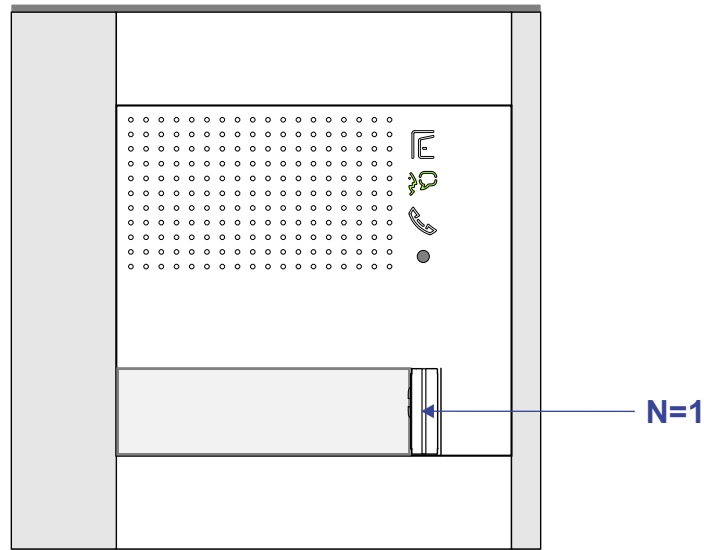

nelec
INTERCOM MADE EASY

DEURSTATION S-131A

Pot.vrij contact
tbv deuropener

Max. 320 meter systeem-
kabel tot laatste deurtelefoon

Max. 290 meter

 = systeemkabel

Bij kabel 2 x 1 mm²:

180% afstand!

Bij kabel 2 x 0,28 mm²:

60% afstand!

UTP op aanvraag.

TWEEDRAADS BUS

Bij monteren/demonteren
spanning eraf
voorkomt defecten!

nelec
INTERCOM MADE EASY