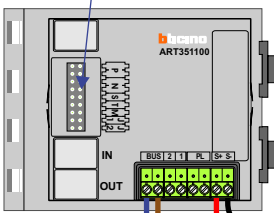

— = systeemkabel
Bij kabel 2 x 1 mm²:
180% afstand!
Bij kabel 2 x 0,28 mm²:
60% afstand!
UTP op aanvraag.

TWEEDRAADS BUS

Bij monteren/demonteren
spanning eraf
voorkomt defecten!

Bij installaties zonder
beeld maakt het niet
uit hoe je de bus
aansluit. De telefoons
hoeven niet in serie en
eindweerstand zijn
niet nodig.

nelec
INTERCOM MADE EASY

DEURSTATION S-131A

Pot.vrij contact
tbv deuropener

Max. 320 meter systeem-
kabel tot laatste deurtelefoon

Max. 290 meter

 = systeemkabel

Bij kabel 2 x 1 mm²:

180% afstand!

Bij kabel 2 x 0,28 mm²:

60% afstand!

UTP op aanvraag.

TWEEDRAADS BUS

Bij monteren/demonteren
spanning eraf
voorkomt defecten!

nelec
INTERCOM MADE EASY