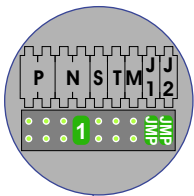

— = systeemkabel
Bij kabel 2 x 1 mm²:
180% afstand!
Bij kabel 2 x 0,28 mm²:
60% afstand!
UTP op aanvraag.

TWEEDRAADS BUS

Bij monteren/demonteren
spanning eraf
voorkomt defecten!

Bij installaties zonder
beeld maakt het niet
uit hoe je de bus
aansluit. De telefoons
hoeven niet in serie en
eindweerstand zijn
niet nodig.

nelec
INTERCOM MADE EASY

DEURSTATION S-131A

Pot.vrij contact
tbv deuropener

Max. 320 meter systeem-
kabel tot laatste deurtelefoon

Max. 290 meter

 = systeemkabel

Bij kabel 2 x 1 mm²:

180% afstand!

Bij kabel 2 x 0,28 mm²:

60% afstand!

UTP op aanvraag.

TWEEDRAADS BUS

Bij monteren/demonteren
spanning eraf
voorkomt defecten!

nelec
INTERCOM MADE EASY