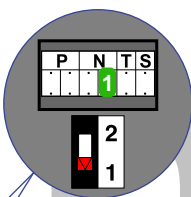

**— = systeemkabel**  
 Bij andere getwiste kabel 66% afstand!  
 Bij ongetwiste kabel max. 50 meter buitenpost naar videofoon.  
 UTP op aanvraag.

**TWEEDRAADS BUS**

Bij monteren/demonteren spanning eraf voorkomt defecten!

M-50

De aders moeten echt OP de connector doorgelust worden!

nelec  
INTERCOM MADE EASY

Max. 100 meter systeemkabel tot laatste videofoon