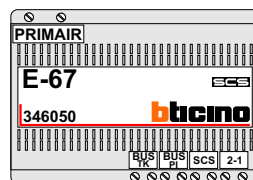

M-50

De aders moeten echt OP de connector doorgelust worden!

nelec  
INTERCOM MADE EASY

Max. 100 meter systeemkabel tot laatste videofoon