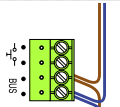

M-50

De aders moeten echt OP de connector doorgelust worden!

nelec  
INTERCOM MADE EASY

Max. 100 meter systeemkabel tot laatste videofoon