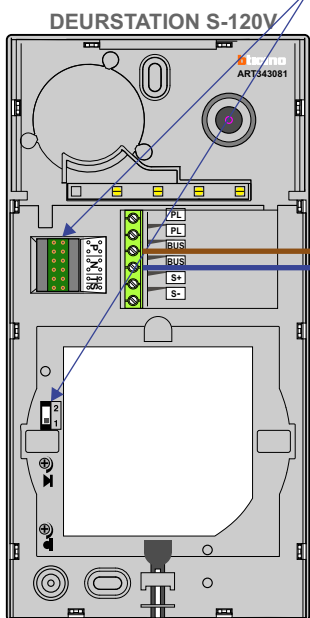

**— = systeemkabel**  
 Bij andere getwiste kabel 66% afstand!  
 Bij ongetwiste kabel max. 50 meter buitenpost naar videofoon.  
 UTP op aanvraag.

**TWEEDRAADS BUS**

Bij monteren/demonteren spanning eraf voorkomt defecten!

M-50

De aders moeten echt OP de connector doorgelust worden!

nelec  
INTERCOM MADE EASY

Max. 100 meter systeemkabel tot laatste videofoon