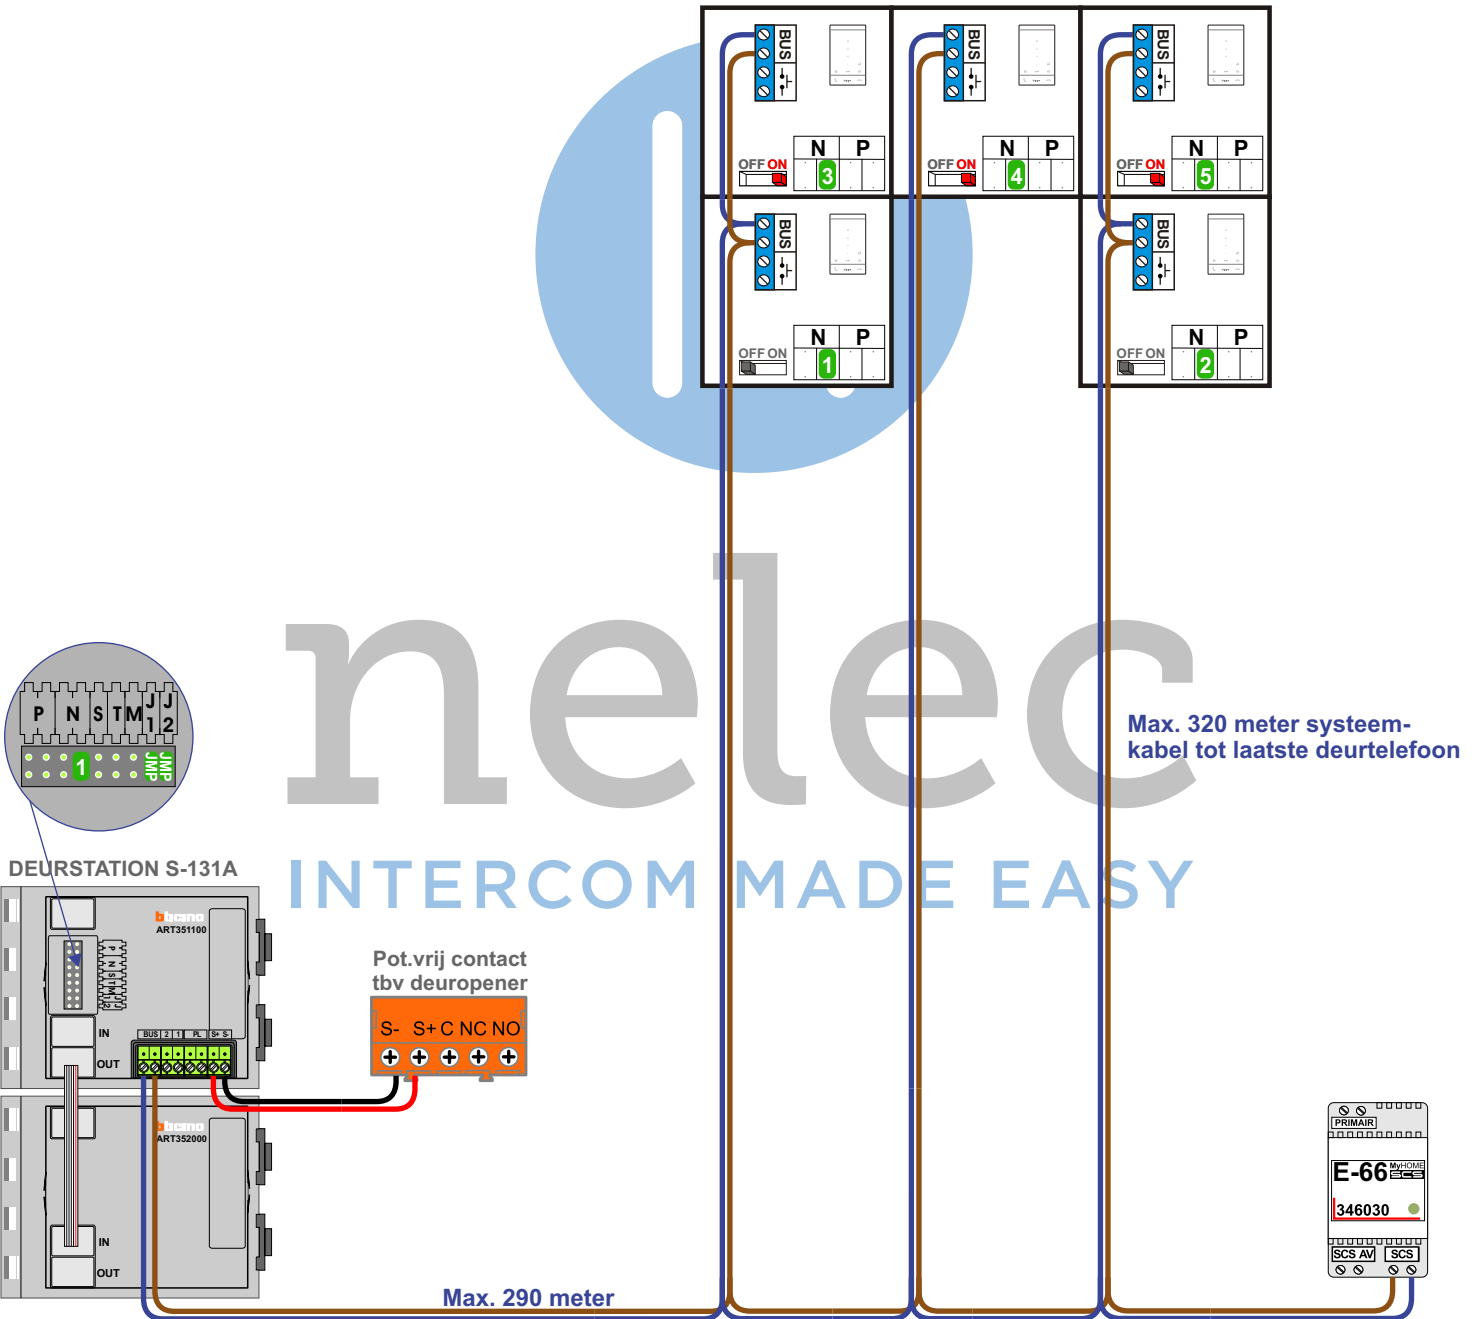

 = systeemkabel
Bij kabel 2 x 1 mm²:
180% afstand!
Bij kabel 2 x 0,28 mm²:
60% afstand!
UTP op aanvraag.

DD8 digitizer: flatcable

Connector van flatcable
nokje juiste kant op
bij aansluiten op DD8

Digitizers & flatcables

Niet monteren/demonteren
onder spanning
Beldrukkers mogen wel

TWEEDRAADS BUS

Bij monteren/demonteren
spanning eraf
voorkomt defecten!

Bij installaties zonder
beeld maakt het niet
uit hoe je de bus
aansluit. De telefoons
hoeven niet in serie en
eindweerstand zijn
niet nodig.