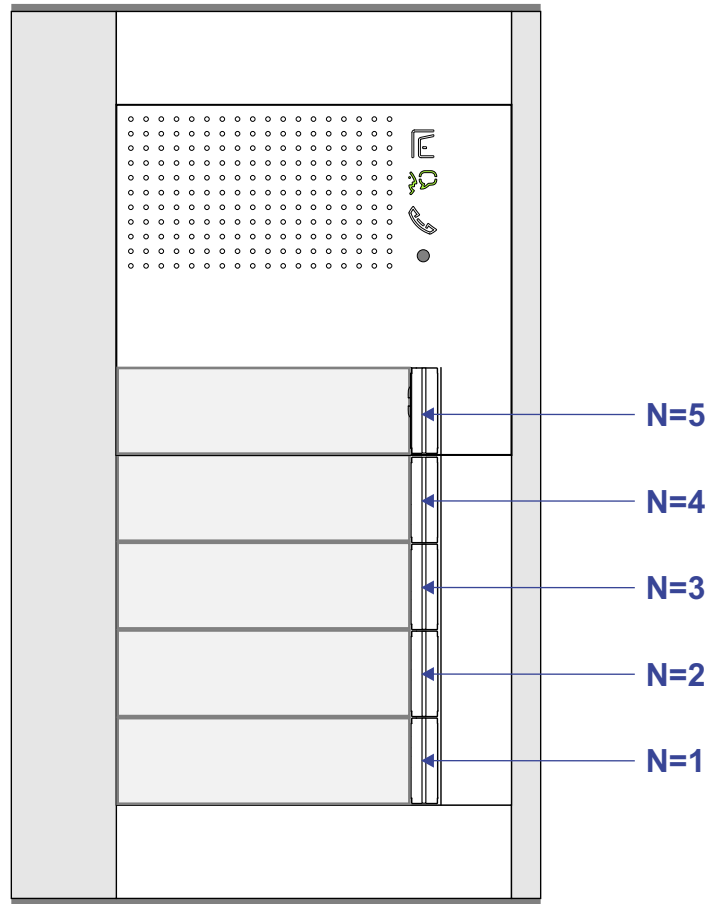

Niet monteren/demonteren
onder spanning
Beldrukkers mogen wel

TWEEDRAADS BUS

Bij monteren/demonteren
spanning eraf
voorkomt defecten!

Bij installaties zonder
beeld maakt het niet
uit hoe je de bus
aansluit. De telefoons
hoeven niet in serie en
eindweerstand zijn
niet nodig.

N-waarde	Huisnummers	Eindweerstand
1	36-1	
2	36-2	
3	36-3	X
4	36-4	X
5	36-5	X