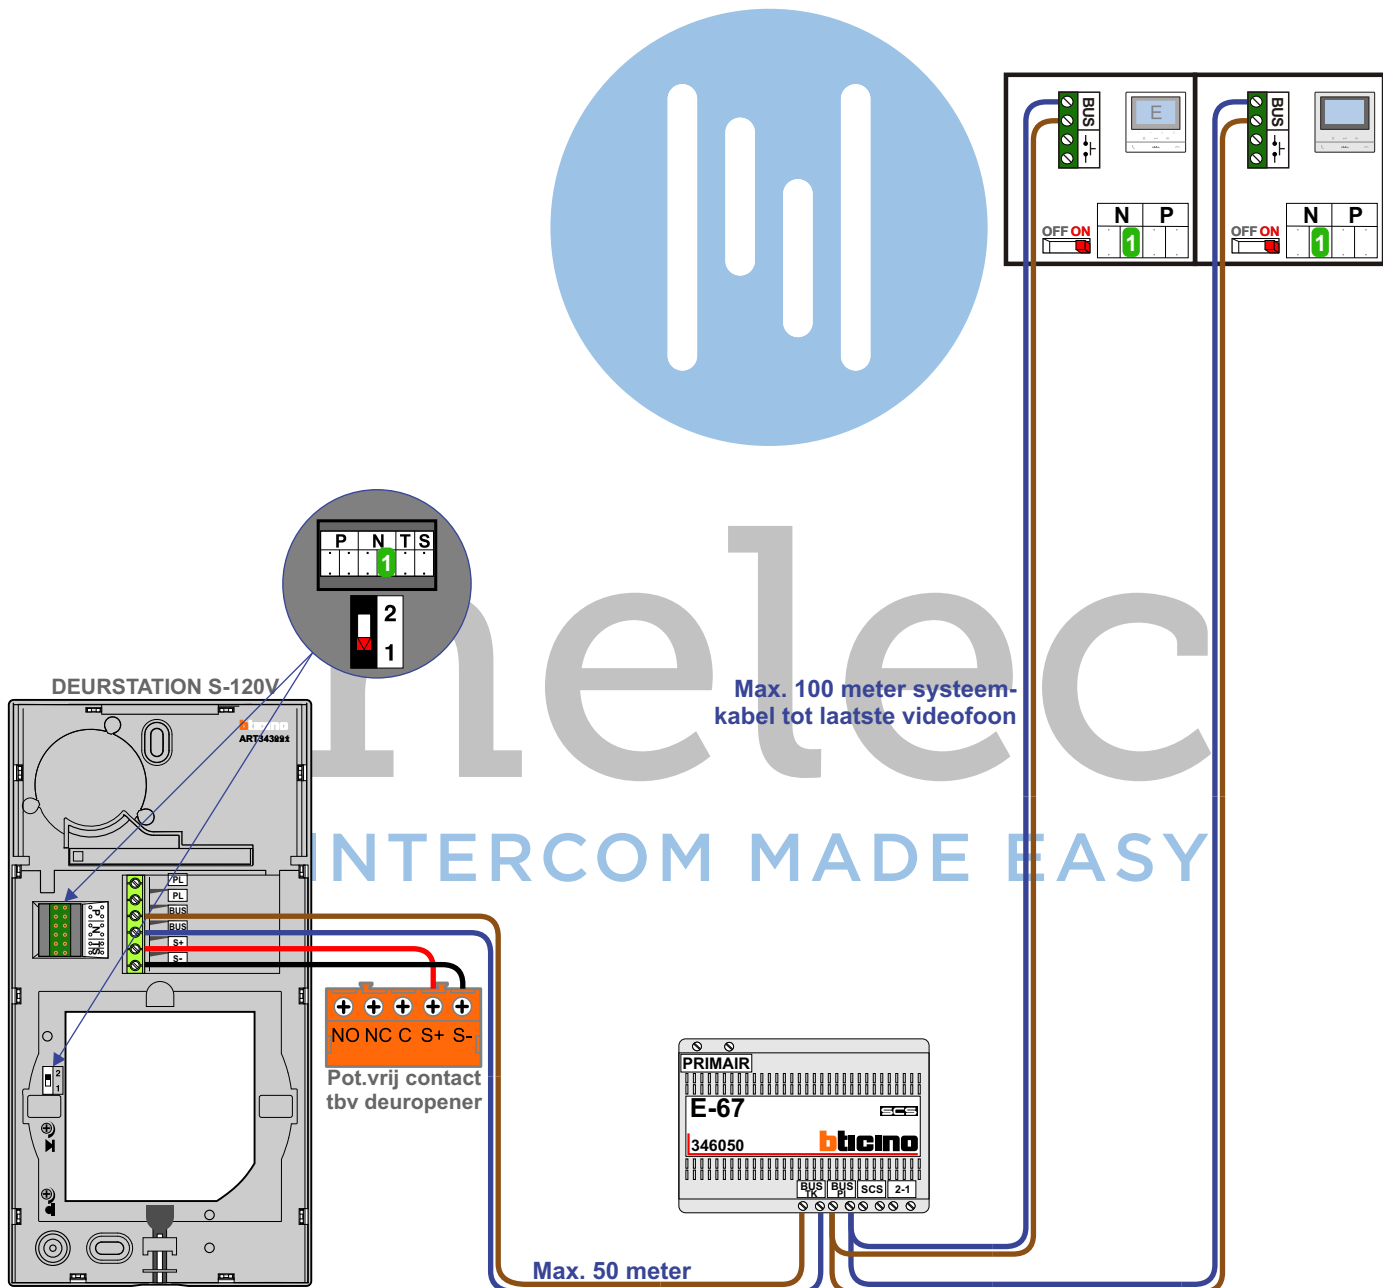

 = systeemkabel
Bij andere getwiste kabel 66% afstand!
Bij ongetwiste kabel max. 50 meter buitenpost naar videofoon.
UTP op aanvraag.

TWEEDRAADS BUS

Bij monteren/demonteren spanning eraf voorkomt defecten!

De twee stijgers echt OP de klemmen van E-67 aansluiten!

 = systeemkabel
Bij andere getwiste kabel 66% afstand!
Bij ongetwiste kabel max. 50 meter buitenpost naar videofoon.
UTP op aanvraag.

TWEEDRAADS BUS

Bij monteren/demonteren spanning eraf voorkomt defecten!

De twee stijgers echt OP de klemmen van E-67 aansluiten!