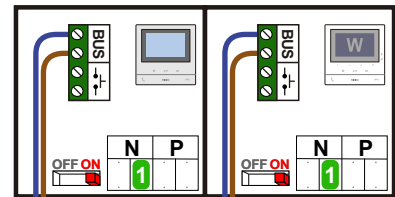

**— = systeemkabel**  
 Bij andere getwiste kabel 66% afstand!  
 Bij ongetwiste kabel max. 50 meter buitenpost naar videofoon.  
 UTP op aanvraag.

**TWEEDRAADS BUS**

Bij monteren/demonteren spanning eraf voorkomt defecten!

De twee stijgers echt OP de klemmen van E-67 aansluiten!

Max. 100 meter systeemkabel tot laatste videofoon

Max. 50 meter

nelec  
INTERCOM MADE EASY