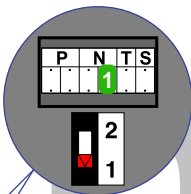

**— = systeemkabel**  
 Bij andere getwiste kabel 66% afstand!  
 Bij ongetwiste kabel max. 50 meter buitenpost naar videofoon.  
 UTP op aanvraag.

**TWEEDRAADS BUS**

Bij monteren/demonteren spanning eraf voorkomt defecten!

De twee stijgers echt OP de klemmen van E-67 aansluiten!

Max. 100 meter systeemkabel tot laatste videofoon

Max. 50 meter

nelec  
INTERCOM MADE EASY