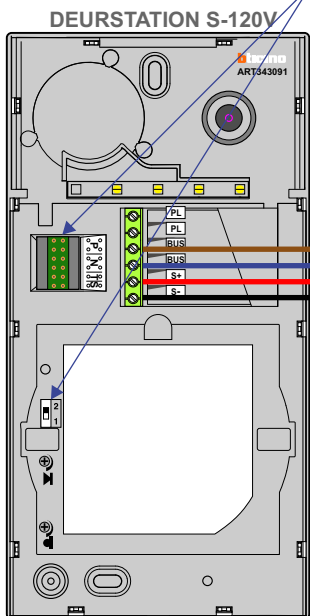

**— = systeemkabel**  
 Bij andere getwiste kabel 66% afstand!  
 Bij ongetwiste kabel max. 50 meter buitenpost naar videofoon.  
 UTP op aanvraag.

**TWEEDRAADS BUS**

Bij monteren/demonteren spanning eraf voorkomt defecten!

De twee stijgers echt OP de klemmen van E-67 aansluiten!

Max. 100 meter systeemkabel tot laatste videofoon

Max. 50 meter

nelec  
INTERCOM MADE EASY