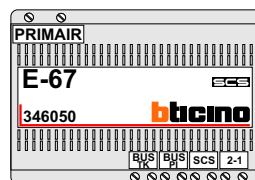

De twee stijgers echt OP de klemmen van E-67 aansluiten!

Max. 100 meter systeemkabel tot laatste videofoon

Max. 50 meter

nelec  
INTERCOM MADE EASY