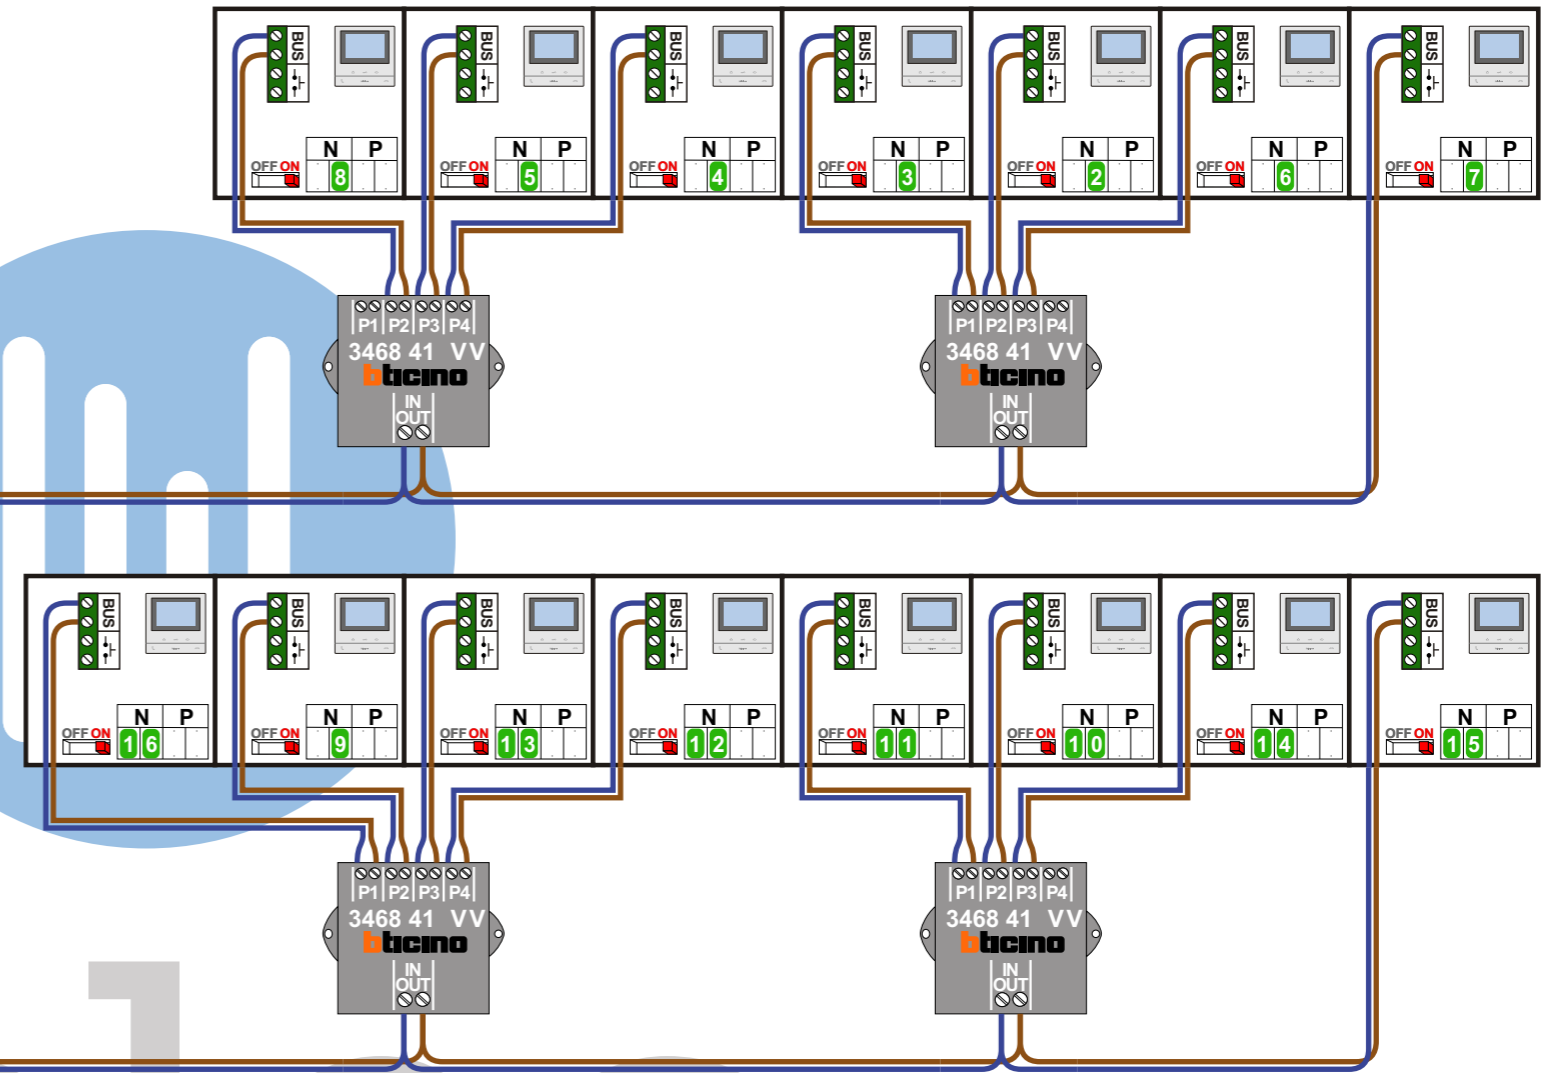

**TWEEDRAADS BUS**

Bij monteren/demonteren spanning eraf voorkomt defecten!

Bij andere getwiste kabel 66% afstand! Bij ongetwiste kabel max. 50 meter buitenpost naar videofoon. UTP op aanvraag.

**DD8 digitzer: flatcable**

Connector van flatcable nokje juiste kant op bij aansluiten op DD8

**Digitizers & flatcables**

Niet monteren/demonteren onder spanning Beldrukkers mogen wel

**VideoVerdeler**

De twee stijgers echt OP de klemmen van E-67 aansluiten! De anders moeten echt OP de klemmen doorgelust worden!

Max. 100 meter systeemkabel tot laatste videofoon

N-Waarde	Huisnummer	Switch-ON
1	X	X
2	118B-15	X
3	118B-14	X
4	118B-13	X
5	118B-12	X
6	118B-11	X
7	118B-10	X
8	118B-9	X
9	50	X
10	118A-7	X
11	118A-6	X
12	118A-5	X
13	118A-4	X
14	118A-3	X
15	118A-2	X
16	118A-1	X