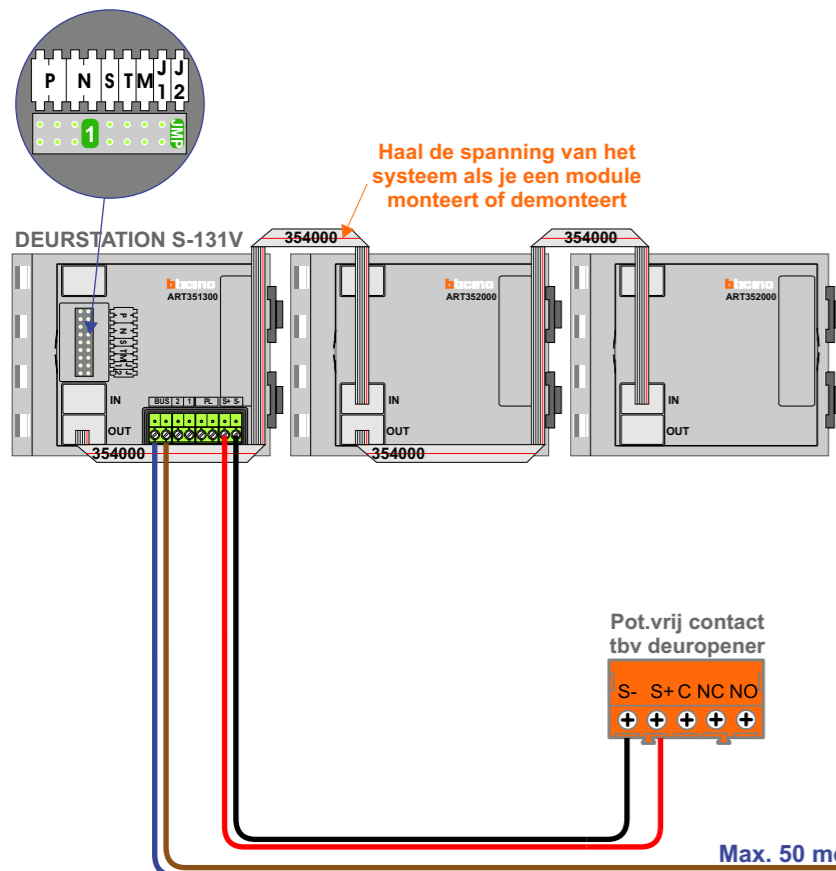

**TWEEDRAADS BUS**

Bij monteren/demonteren spanning eraf voorkomt defecten!

Bij andere getwiste kabel 66% afstand! Bij ongetwiste kabel max. 50 meter buitenpost naar videofoon. UTP op aanvraag.

**DD8 digitzer: flatcable**

Connector van flatcable nokje juiste kant op bij aansluiten op DD8

**Digitizers & flatcables**

Niet monteren/demonteren onder spanning Beldrukkers mogen wel

**VideoVerdeler**

De twee stijgers echt OP de klemmen van E-67 aansluiten! De anders moeten echt OP de klemmen doorgelust worden!

Max. 100 meter systeemkabel tot laatste videofoon

N-Waarde	Huisnummer	Switch-ON
1	X	X
2	118B-15	X
3	118B-14	X
4	118B-13	X
5	118B-12	X
6	118B-11	X
7	118B-10	X
8	118B-9	X
9	50	X
10	118A-7	X
11	118A-6	X
12	118A-5	X
13	118A-4	X
14	118A-3	X
15	118A-2	X
16	118A-1	X