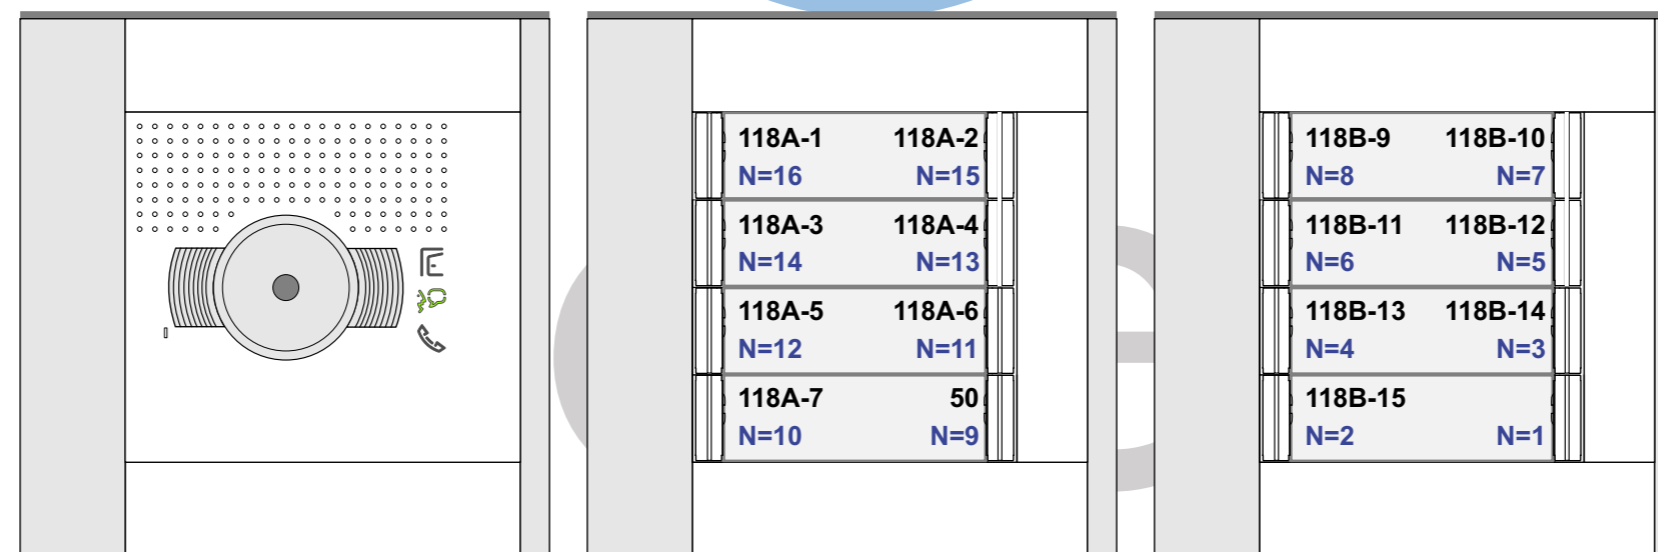

Connector van flatcable nokje juiste kant op bij aansluiten op DD8

**Digitizers & flatcables**

Niet monteren/demonteren onder spanning Beldrukkers mogen wel

**VideoVerdeler**

De twee stijgers echt OP de klemmen van E-67 aansluiten! De anders moeten echt OP de klemmen doorgelust worden!

Max. 100 meter systeemkabel tot laatste videofoon

N-Waarde	Huisnummer	Switch-ON
1	X	X
2	118B-15	X
3	118B-14	X
4	118B-13	X
5	118B-12	X
6	118B-11	X
7	118B-10	X
8	118B-9	X
9	50	X
10	118A-7	X
11	118A-6	X
12	118A-5	X
13	118A-4	X
14	118A-3	X
15	118A-2	X
16	118A-1	X