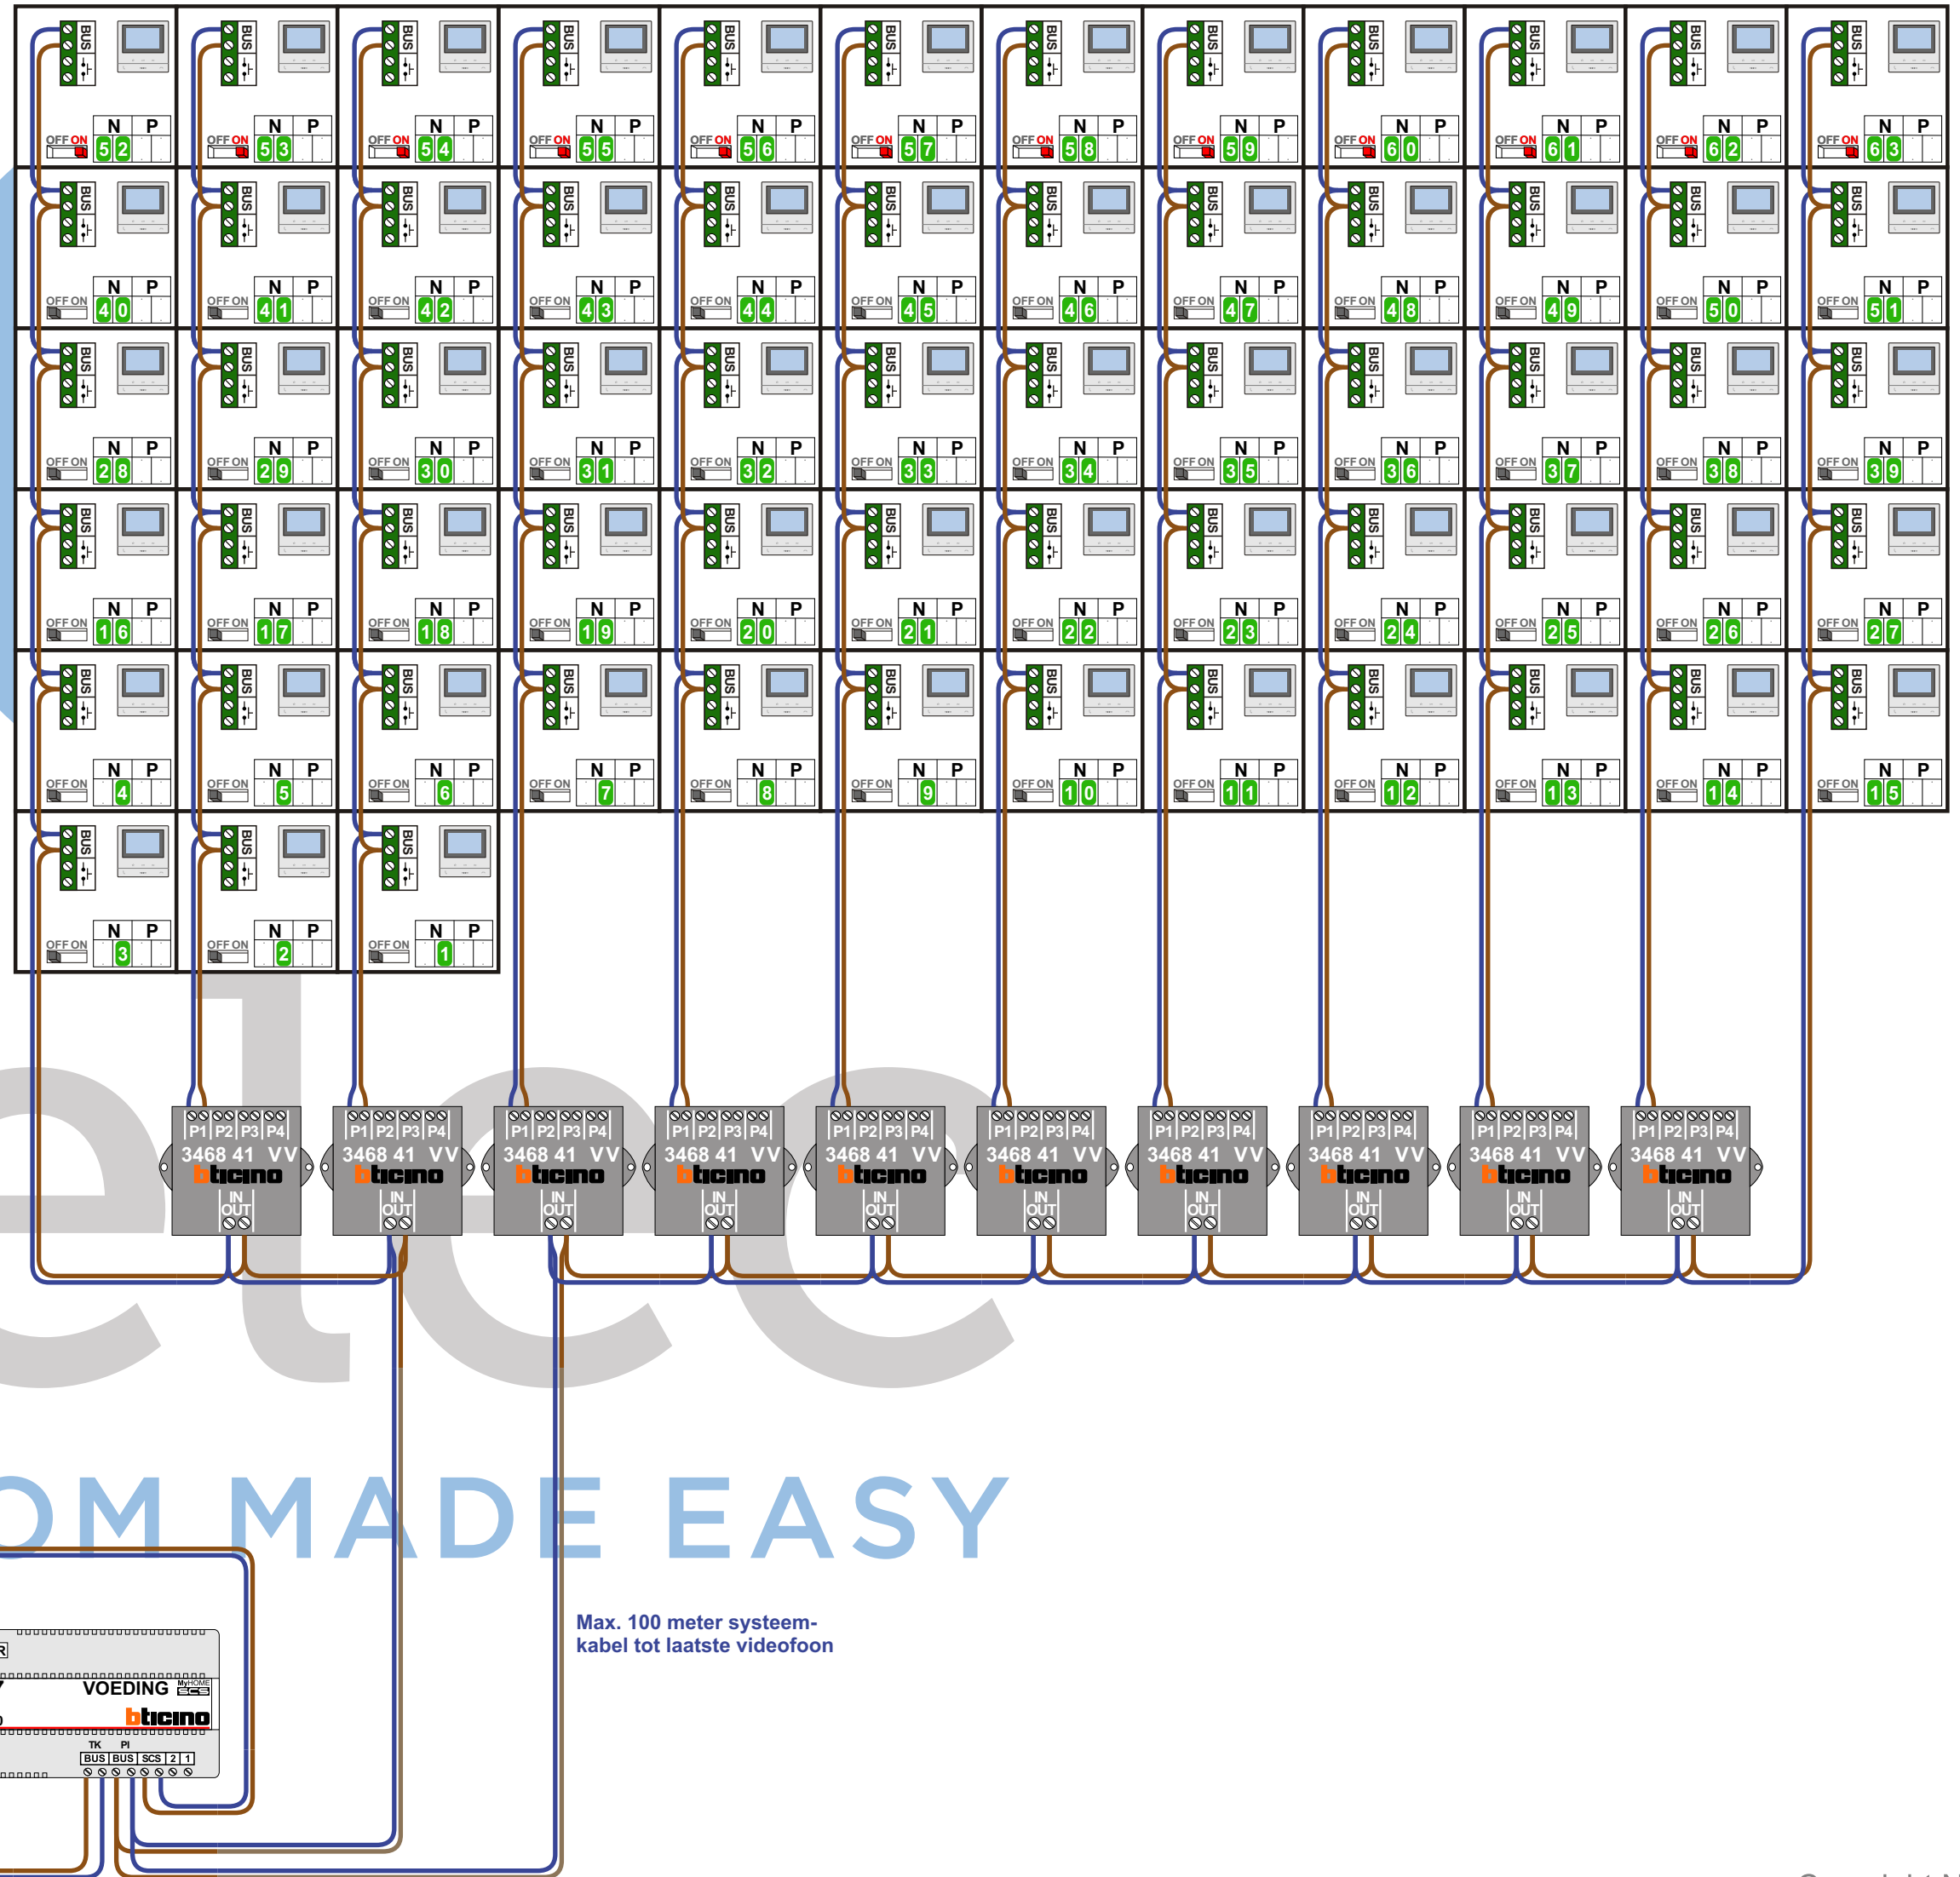

Digitizers & flatcables

Niet monteren/demonteren onder spanning
Beldrukkers mogen wel

VideoVerdeeler

De aders moeten echt OP de klemmen doorgelust worden!

348050

De twee stijgers echt OP de klemmen van E-67 aansluiten!

TWEEDRAADS BUS

Bij monteren/demonteren spanning eraf voorkomt defecten!

M-50

De aders moeten echt OP de connector doorgelust worden!

N-Waarde	Huisnummer	Switch-ON
1	30	
2	32	
3	34	
4	36	
5	38	
6	40	
7	42	
8	44	
9	46	
10	48	
11	50	
12	52	
13	54	
14	56	
15	58	
16	60	
17	62	
18	64	
19	66	
20	68	
21	70	
22	72	
23	74	
24	76	
25	78	
26	80	
27	82	
28	84	
29	86	
30	88	
31	90	
32	92	

N-Waarde	Huisnummer	Switch-ON
33	94	
34	96	
35	98	
36	100	
37	102	
38	104	
39	106	
40	108	
41	110	
42	112	
43	114	
44	116	
45	118	
46	120	
47	122	
48	124	
49	126	
50	128	
51	130	
52	132	X
53	134	X
54	136	X
55	138	X
56	140	X
57	142	X
58	144	X
59	146	X
60	148	X
61	150	X
62	152	X
63	154	X