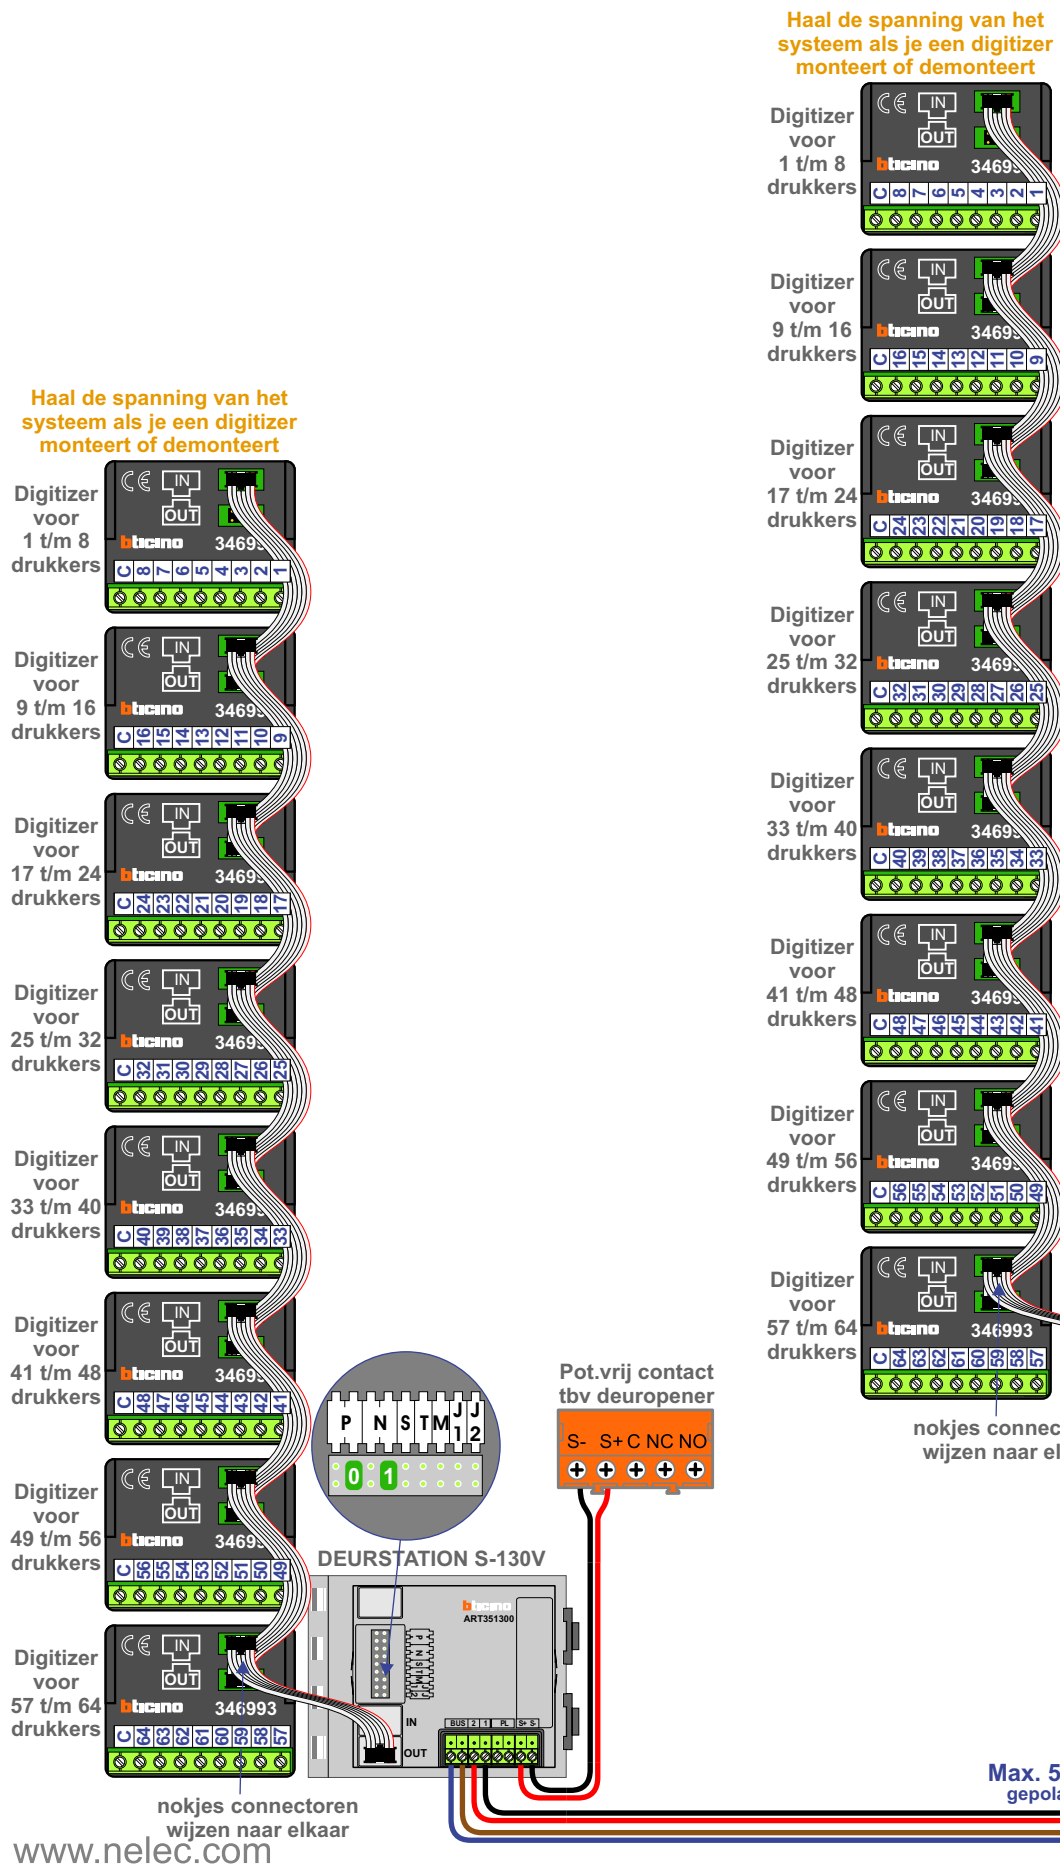

— = systeemkabel
Bij andere getwiste kabel 66% afstand!
Bij ongetwiste kabel max. 50 meter buitenpost naar videofoon.
UTP op aanvraag.

DD8 digitizer: flatcable

IN
OUT

Connector van flatcable nokje juiste kant op bij aansluiten op DD8

Digitizers & flatcables

Niet monteren/demonteren onder spanning
Beldrukkers mogen wel

VideoVerdeeler

De aders moeten echt OP de klemmen doorgelust worden!

348050

De twee stijgers echt OP de klemmen van E-67 aansluiten!

TWEEDRAADS BUS

Bij monteren/demonteren spanning eraf voorkomt defecten!

M-50

De aders moeten echt OP de connector doorgelust worden!

N-Waarde	Huisnummer	Switch-ON
1	30	
2	32	
3	34	
4	36	
5	38	
6	40	
7	42	
8	44	
9	46	
10	48	
11	50	
12	52	
13	54	
14	56	
15	58	
16	60	
17	62	
18	64	
19	66	
20	68	
21	70	
22	72	
23	74	
24	76	
25	78	
26	80	
27	82	
28	84	
29	86	
30	88	
31	90	
32	92	

N-Waarde	Huisnummer	Switch-ON
33	94	
34	96	
35	98	
36	100	
37	102	
38	104	
39	106	
40	108	
41	110	
42	112	
43	114	
44	116	
45	118	
46	120	
47	122	
48	124	
49	126	
50	128	
51	130	
52	132	X
53	134	X
54	136	X
55	138	X
56	140	X
57	142	X
58	144	X
59	146	X
60	148	X
61	150	X
62	152	X
63	154	X