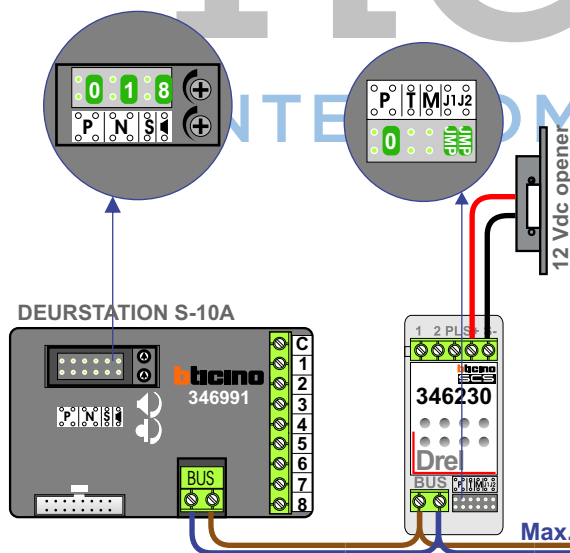

— = systeemkabel

Bij kabel 2 x 1 mm²:

180% afstand!

Bij kabel 2 x 0,28 mm²:

60% afstand!

UTP op aanvraag.

TWEEDRAADS BUS

Bij monteren/demonteren
spanning eraf
voorkomt defecten!

Bij installaties zonder
beeld maakt het niet
uit hoe je de bus
aansluit. De telefoons
hoeven niet in serie en
eindweerstand zijn
niet nodig.

Max. 320 meter systeem-
kabel tot laatste deurtelefoon

nelec
INTERCOM MADE EASY

Max. 290 meter