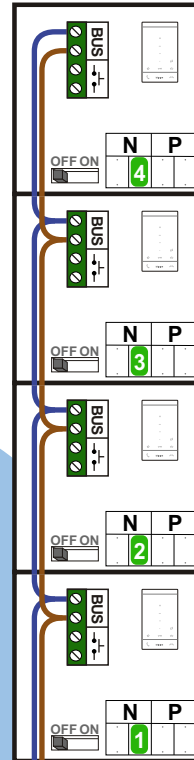

— = systeemkabel

Bij kabel 2 x 1 mm²:

180% afstand!

Bij kabel 2 x 0,28 mm²:

60% afstand!

UTP op aanvraag.

TWEEDRAADS BUS

Bij monteren/demonteren
spanning eraf
voorkomt defecten!

Bij installaties zonder
beeld maakt het niet
uit hoe je de bus
aansluit. De telefoons
hoeven niet in serie en
eindweerstand zijn
niet nodig.

Max. 320 meter systeem-
kabel tot laatste deurtelefoon

nelec
INTERCOM MADE EASY

Max. 290 meter