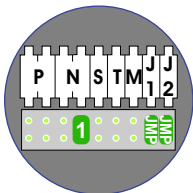

M-50e M-50W
Bij hulpvoeding op 1-2:
zet switch op ON

346050 bticino
De twee stijgers echt OP de klemmen van E-67 aansluiten!

M-50
De aders moeten echt OP de connector doorgelust worden!

TWEEDRAADS BUS

Bij monteren/demonteren spanning eraf voorkomt defecten!

Rechterzijde gebouw geen hulpvoeding.
Bij alle videofoons Switch 1-2 OFF

Linkerzijde gebouw wel hulpvoeding.
Bij alle videofoons Switch 1-2 ON

DEURSTATION S-131V

Pot.vrij contact tbv deuropener

Max. 100 meter systeemkabel tot laatste videofoon

Max. 50 meter

nelec
INTERCOM MADE EASY