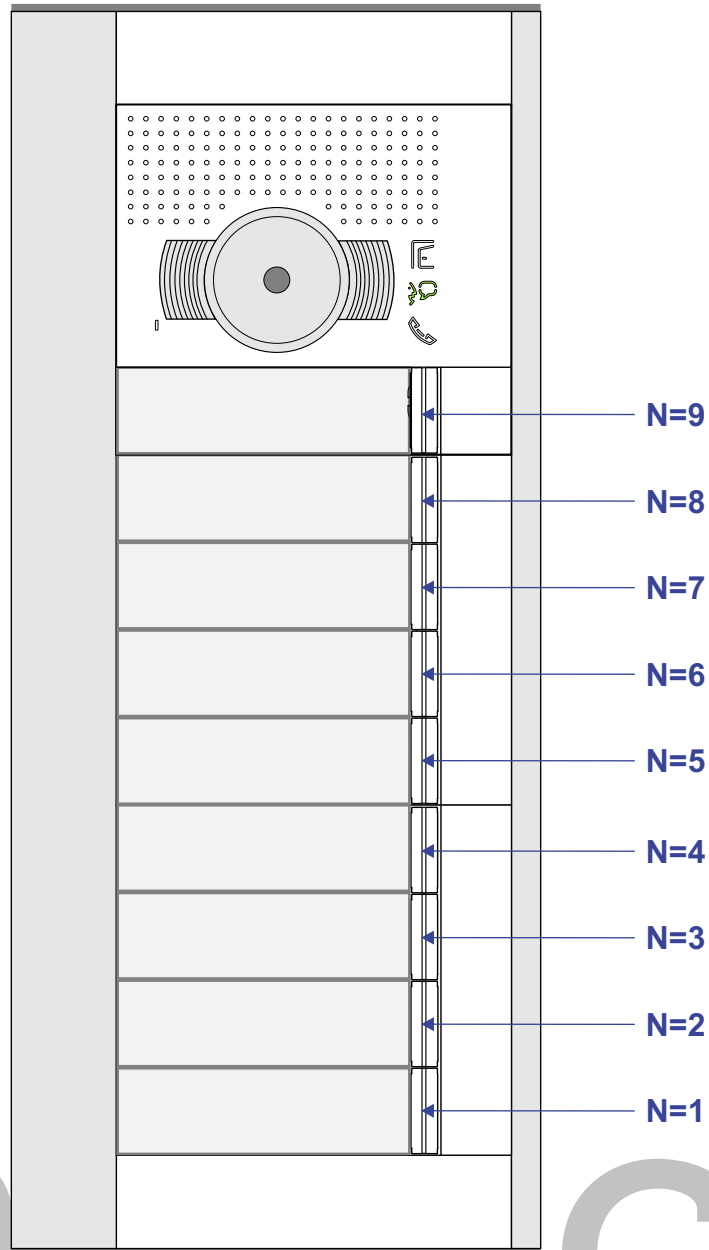

— = systeemkabel
Bij andere getwiste kabel 66% afstand!
Bij ongetwiste kabel max. 50 meter buitenpost naar videofoon.
UTP op aanvraag.

Digitizers & flatcables
Niet monteren/demonteren onder spanning
Belruikers mogen wel

M-50e M-50W
Bij hulpvoeding op 1-2:
zet switch op ON

346050 bticino
De twee stijgers echt OP de klemmen van E-67 aansluiten!

M-50
De aders moeten echt OP de connector doorgelust worden!

TWEEDRAADS BUS

Bij monteren/demonteren spanning eraf voorkomt defecten!

Rechterzijde gebouw geen hulpvoeding.
Bij alle videofoons Switch 1-2 OFF

Linkerzijde gebouw wel hulpvoeding.
Bij alle videofoons Switch 1-2 ON

DEURSTATION S-131V

Pot.vrij contact tbv deuropener

Max. 100 meter systeemkabel tot laatste videofoon

Max. 50 meter

nelec
INTERCOM MADE EASY