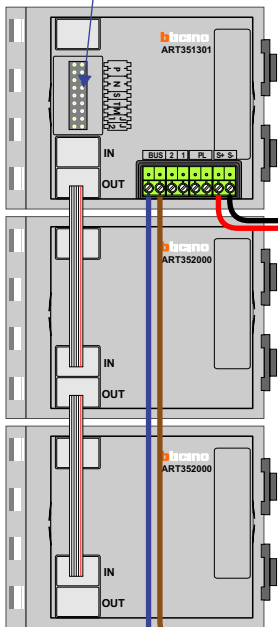

— = systeemkabel
Bij andere getwiste kabel 66% afstand!
Bij ongetwiste kabel max. 50 meter buitenpost naar videofoon.
UTP op aanvraag.

Digitizers & flatcables
Niet monteren/demonteren onder spanning
Belruikers mogen wel

M-50e M-50W
Bij hulpvoeding op 1-2:
zet switch op ON

346050 bticino
De twee stijgers echt OP de klemmen van E-67 aansluiten!

M-50
De aders moeten echt OP de connector doorgelust worden!

TWEEDRAADS BUS

Bij monteren/demonteren spanning eraf voorkomt defecten!

Rechterzijde gebouw geen hulpvoeding.
Bij alle videofoons Switch 1-2 OFF

Linkerzijde gebouw wel hulpvoeding.
Bij alle videofoons Switch 1-2 ON

DEURSTATION S-131V

Pot.vrij contact tbv deuropener

Max. 100 meter systeemkabel tot laatste videofoon

Max. 50 meter

nelec
INTERCOM MADE EASY