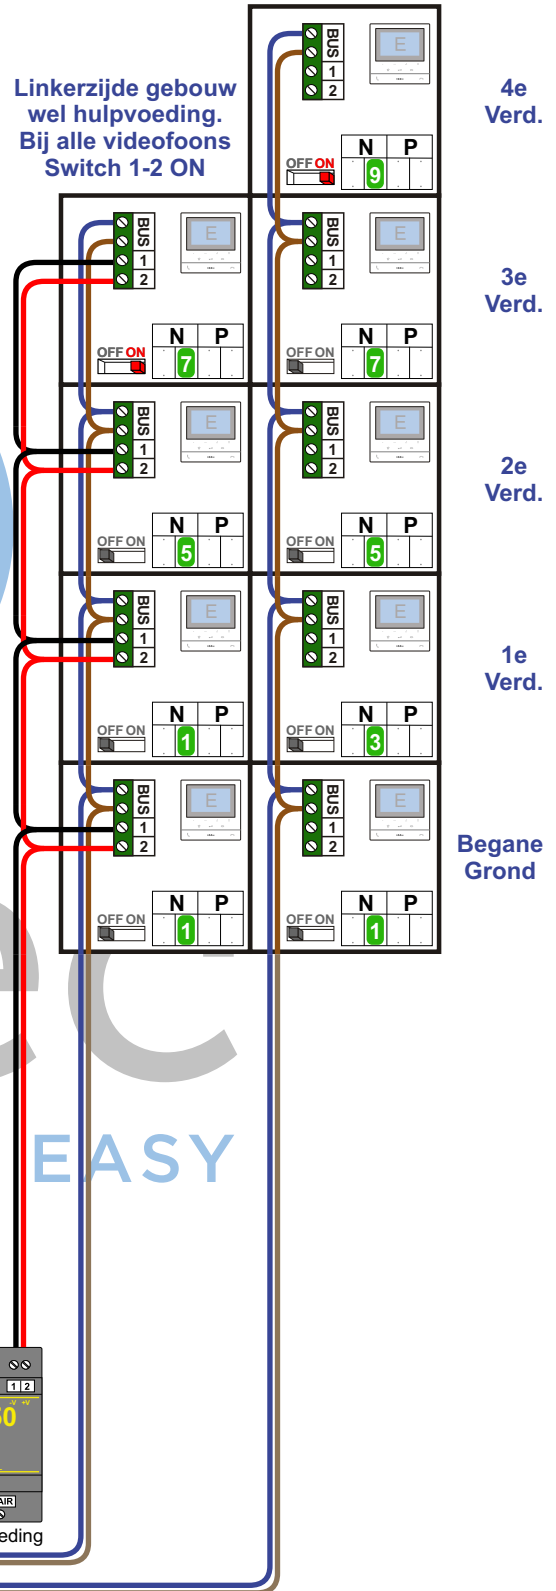

— = systeemkabel
Bij andere getwiste kabel 66% afstand!
Bij ongetwiste kabel max. 50 meter buitenpost naar videofoon.
UTP op aanvraag.

Digitizers & flatcables
Niet monteren/demonteren onder spanning
Belruikers mogen wel

M-50e M-50W
Bij hulpvoeding op 1-2:
zet switch op ON

346050 bticino
De twee stijgers echt OP de klemmen van E-67 aansluiten!

M-50
De aders moeten echt OP de connector doorgelust worden!

TWEEDRAADS BUS

Bij monteren/demonteren spanning eraf voorkomt defecten!

Rechterzijde gebouw geen hulpvoeding.
Bij alle videofoons Switch 1-2 OFF

Linkerzijde gebouw wel hulpvoeding.
Bij alle videofoons Switch 1-2 ON

DEURSTATION S-131V

Pot.vrij contact tbv deuropener

Max. 100 meter systeemkabel tot laatste videofoon

Max. 50 meter

nelec
INTERCOM MADE EASY