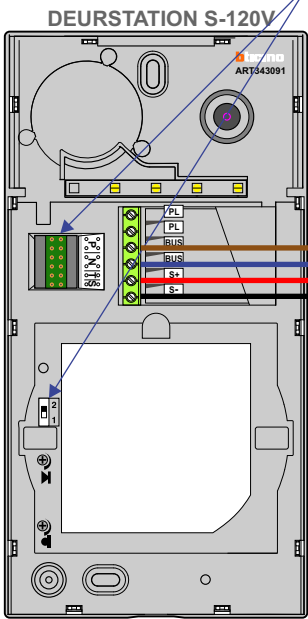

— = systeemkabel
 Bij andere getwiste kabel 66% afstand!
 Bij ongetwiste kabel max. 50 meter buitenpost naar videofoon.
 UTP op aanvraag.

TWEEDRAADS BUS

Bij monteren/demonteren spanning eraf voorkomt defecten!

De twee stijgers echt OP de klemmen van E-67 aansluiten!

Max. 50 meter

Max. 100 meter systeemkabel tot laatste videofoon

Max. 50 meter