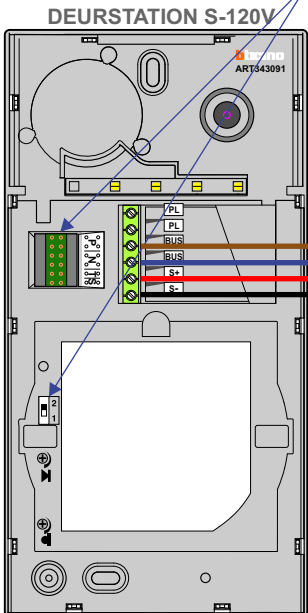

— = systeemkabel
 Bij andere getwiste kabel 66% afstand!
 Bij ongetwiste kabel max. 50 meter buitenpost naar videofoon.
 UTP op aanvraag.

TWEEDRAADS BUS

Bij monteren/demonteren spanning eraf voorkomt defecten!

De twee stijgers echt OP de klemmen van E-67 aansluiten!

Max. 50 meter

Max. 100 meter systeemkabel tot laatste videofoon

Max. 50 meter