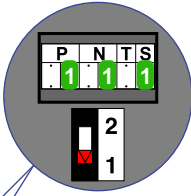

— = systeemkabel
 Bij andere getwiste kabel 66% afstand!
 Bij ongetwiste kabel max. 50 meter buitenpost naar videofoon.
 UTP op aanvraag.

TWEEDRAADS BUS

Bij monteren/demonteren spanning eraf voorkomt defecten!

De twee stijgers echt OP de klemmen van E-67 aansluiten!

Max. 50 meter

Max. 100 meter systeemkabel tot laatste videofoon

Max. 50 meter