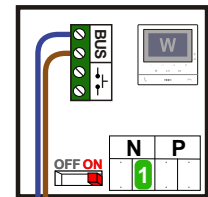

— = systeemkabel
 Bij andere getwiste kabel 66% afstand!
 Bij ongetwiste kabel max. 50 meter buitenpost naar videofoon.
 UTP op aanvraag.

TWEEDRAADS BUS

Bij monteren/demonteren spanning eraf voorkomt defecten!

De twee stijgers echt OP de klemmen van E-67 aansluiten!

Max. 50 meter

Max. 100 meter systeemkabel tot laatste videofoon

Max. 50 meter