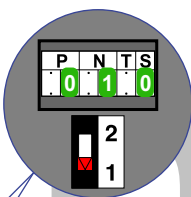

— = systeemkabel
 Bij andere getwiste kabel 66% afstand!
 Bij ongetwiste kabel max. 50 meter buitenpost naar videofoon.
 UTP op aanvraag.

TWEEDRAADS BUS

Bij monteren/demonteren spanning eraf voorkomt defecten!

De twee stijgers echt OP de klemmen van E-67 aansluiten!

Max. 50 meter

Max. 100 meter systeemkabel tot laatste videofoon

Max. 50 meter