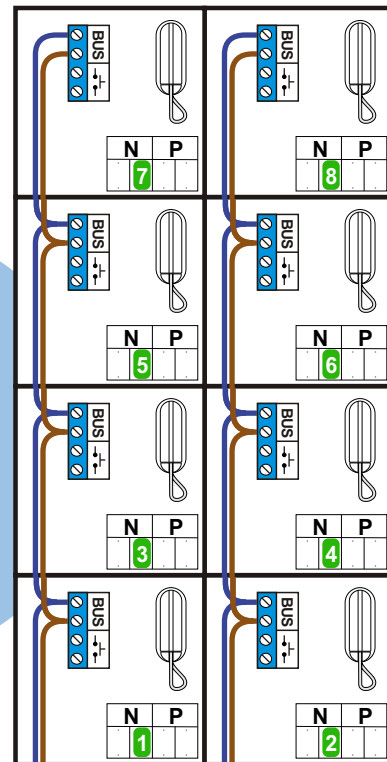

— = systeemkabel
 Bij kabel 2 x 1 mm²:
 180% afstand!
 Bij kabel 2 x 0,28 mm²:
 60% afstand!
 UTP op aanvraag.

DD8 digitizer: flatcable

Digitizers & flatcables

Niet monteren/demonteren onder spanning
 Beldrukkers mogen wel

TWEEDRAADS BUS

Bij monteren/demonteren spanning eraf voorkomt defecten!

Bij installaties zonder beeld maakt het niet uit hoe je de bus aansluit. De telefoons hoeven niet in serie en eindweerstand zijn niet nodig.

Max. 320 meter systeemkabel tot laatste deurtelefoon

nelec
INTERCOM MADE EASY

Digitizer voor 1 t/m 8 drukkers

Max. 290 meter