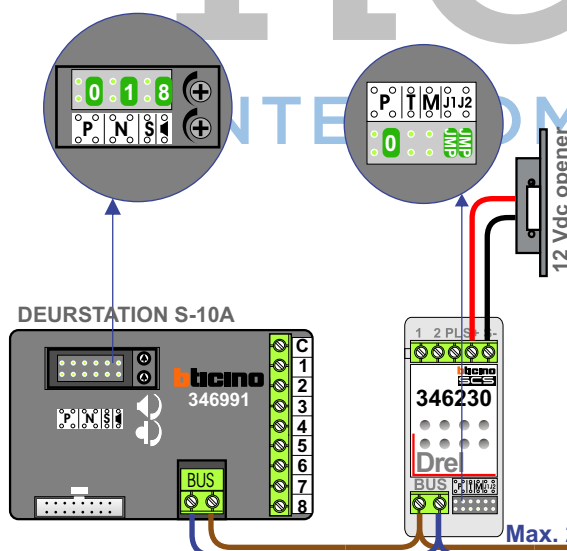

— = systeemkabel
 Bij kabel 2 x 1 mm²:
 180% afstand!
 Bij kabel 2 x 0,28 mm²:
 60% afstand!
 UTP op aanvraag.

DD8 digitizer: flatcable

Digitizers & flatcables

Niet monteren/demonteren onder spanning
 Beldrukkers mogen wel

TWEEDRAADS BUS

Bij monteren/demonteren spanning eraf voorkomt defecten!

Bij installaties zonder beeld maakt het niet uit hoe je de bus aansluit. De telefoons hoeven niet in serie en eindweerstand zijn niet nodig.

Max. 320 meter systeemkabel tot laatste deurtelefoon

nelec
INTERCOM MADE EASY

Digitizer voor 1 t/m 8 drukkers

Max. 290 meter