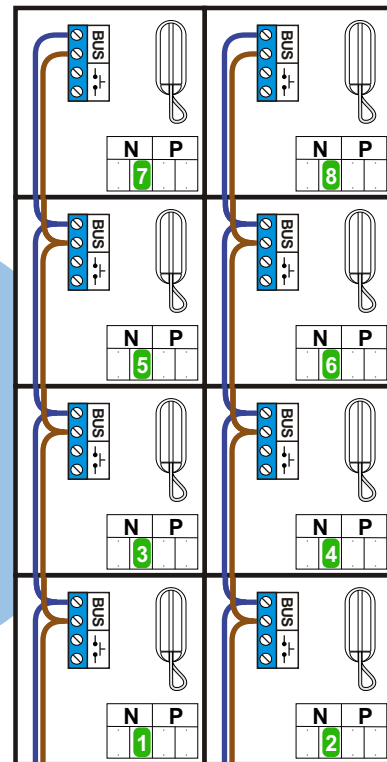

— = systeemkabel
 Bij kabel 2 x 1 mm²:
 180% afstand!
 Bij kabel 2 x 0,28 mm²:
 60% afstand!
 UTP op aanvraag.

DD8 digitizer: flatcable

Connector van flatcable
 nokje juiste kant op
 bij aansluiten op DD8

Digitizers & flatcables

Niet monteren/demonteren
 onder spanning
 Beldrukkers mogen wel

TWEEDRAADS BUS

Bij monteren/demonteren
 spanning eraf
 voorkomt defecten!

Bij installaties zonder
 beeld maakt het niet
 uit hoe je de bus
 aansluit. De telefoons
 hoeven niet in serie en
 eindweerstand zijn
 niet nodig.

Max. 320 meter systeem-
 kabel tot laatste deurtelefoon

nelec
 INTERCOM MADE EASY

Digitizer
 voor
 1 t/m 8
 drukkers

Max. 290 meter