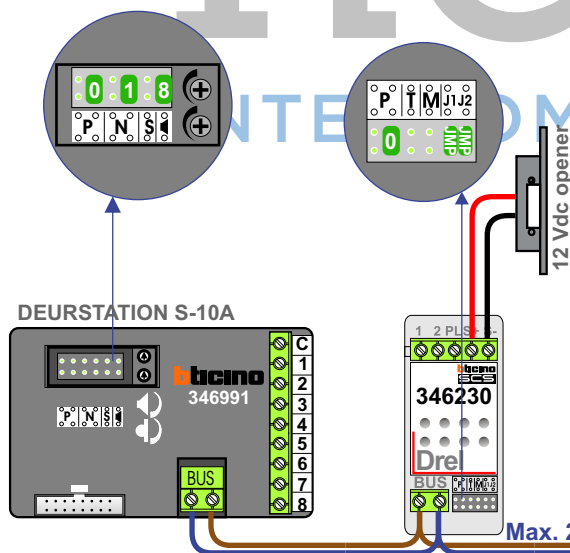

Digitizers & flatcables

Niet monteren/demonteren
 onder spanning
 Beldrukkers mogen wel

TWEEDRAADS BUS

Bij monteren/demonteren
 spanning eraf
 voorkomt defecten!

Bij installaties zonder
 beeld maakt het niet
 uit hoe je de bus
 aansluit. De telefoons
 hoeven niet in serie en
 eindweerstand zijn
 niet nodig.

Max. 320 meter systeem-
 kabel tot laatste deurtelefoon

nelec
 INTERCOM MADE EASY

Digitizer
 voor
 1 t/m 8
 drukkers

Max. 290 meter