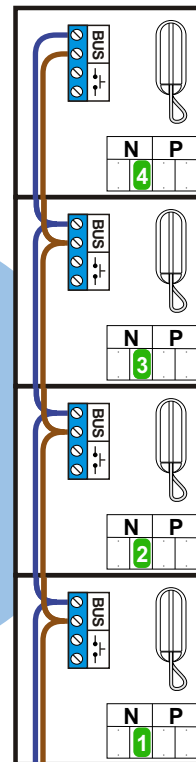

— = systeemkabel
 Bij kabel 2 x 1 mm²:
 180% afstand!
 Bij kabel 2 x 0,28 mm²:
 60% afstand!
 UTP op aanvraag.

DD8 digitzer: flatcable

Digitizers & flatcables

TWEEDRAADS BUS

Bij monteren/demonteren spanning eraf voorkomt defecten!

Bij installaties zonder beeld maakt het niet uit hoe je de bus aansluit. De telefoons hoeven niet in serie en eindweerstand zijn niet nodig.

Max. 320 meter systeemkabel tot laatste deurtelefoon

nelec
INTERCOM MADE EASY