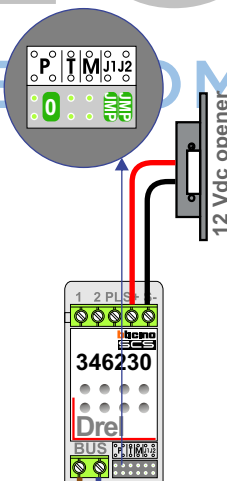

Max. 320 meter systeemkabel tot laatste deurtelefoon

nelec
INTERCOM MADE EASY

Digitizer voor 1 t/m 8 drukkers

DEURSTATION S-10A