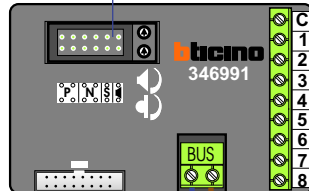

Max. 320 meter systeemkabel tot laatste deurtelefoon

nelec
INTERCOM MADE EASY

Digitizer voor 1 t/m 8 drukkers

DEURSTATION S-10A