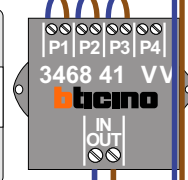

Max. 100 meter systeem-
kabel tot laatste videofoon