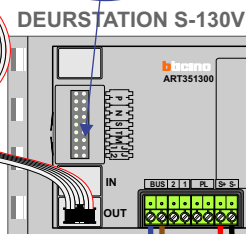

— = systeemkabel  
Bij kabel 2 x 1 mm<sup>2</sup>:  
180% afstand!  
Bij kabel 2 x 0,28 mm<sup>2</sup>:  
60% afstand!  
UTP op aanvraag.

TWEEDRAADS BUS

Bij monteren/demonteren  
spanning eraf  
voorkomt defecten!

DD8 digitizer: flatcable

M-50

Digitizers & flatcables

VideoVerdeler

nelec  
INTERCOM MADE EASY

Haal de spanning van het  
systeem als je een digitizer  
monteert of demonteert

Digitizer  
voor  
1 t/m 8  
drukkers

Digitizer  
voor  
9 t/m 16  
drukkers

Max. 100 meter systeem-  
kabel tot laatste videofoon

nokjes connectoren  
wijzen naar elkaar

Max. 50 meter

<b>N-waarde</b>	<b>Huisnummer</b>	<b>Eindweerstand</b>
1	358	
2	360	
3	362	
4	364	
5	366	
6	368	
7	370	
8	372	
9	374	
10	376	
11	378	
12	380	X
13	382	X
14	384	X
15	386	X
16	388	X