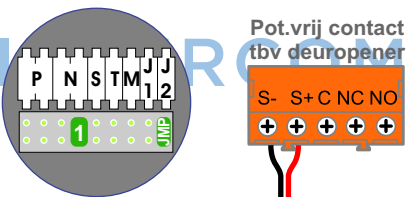

— = systeemkabel  
Bij kabel 2 x 1 mm<sup>2</sup>:  
180% afstand!  
Bij kabel 2 x 0,28 mm<sup>2</sup>:  
60% afstand!  
UTP op aanvraag.

TWEEDRAADS BUS

Bij monteren/demonteren  
spanning eraf  
voorkomt defecten!

DD8 digitizer: flatcable

M-50

Digitizers & flatcables

VideoVerdeler

nelec  
INTERCOM MADE EASY

Haal de spanning van het  
systeem als je een digitizer  
monteert of demonteert

Digitizer  
voor  
1 t/m 8  
drukkers