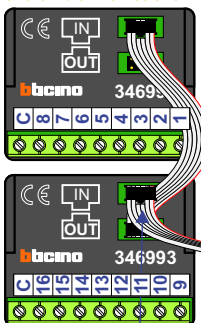

— = systeemkabel  
Bij kabel 2 x 1 mm<sup>2</sup>:  
180% afstand!  
Bij kabel 2 x 0,28 mm<sup>2</sup>:  
60% afstand!  
UTP op aanvraag.

TWEEDRAADS BUS

Bij monteren/demonteren  
spanning eraf  
voorkomt defecten!

DD8 digitizer: flatcable

M-50

Digitizers & flatcables

VideoVerdeler

nelec  
INTERCOM MADE EASY

Haal de spanning van het  
systeem als je een digitizer  
monteert of demonteert

Digitizer  
voor  
1 t/m 8  
drukkers

Digitizer  
voor  
9 t/m 16  
drukkers

Max. 100 meter systeem-  
kabel tot laatste videofoon

nokjes connectoren  
wijzen naar elkaar

Max. 50 meter

<b>N-waarde</b>	<b>Huisnummer</b>	<b>Eindweerstand</b>
1	358	
2	360	
3	362	
4	364	
5	366	
6	368	
7	370	
8	372	
9	374	
10	376	
11	378	
12	380	X
13	382	X
14	384	X
15	386	X
16	388	X