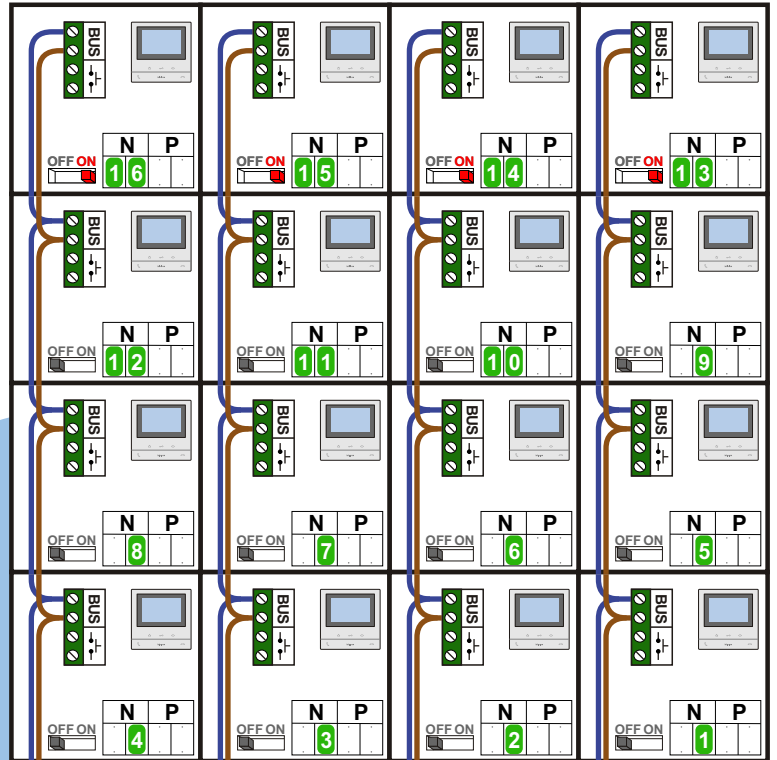

— = systeemkabel  
Bij kabel 2 x 1 mm<sup>2</sup>:  
180% afstand!  
Bij kabel 2 x 0,28 mm<sup>2</sup>:  
60% afstand!  
UTP op aanvraag.

TWEEDRAADS BUS

Bij monteren/demonteren  
spanning eraf  
voorkomt defecten!

DD8 digitizer: flatcable

M-50

Digitizers & flatcables

VideoVerdeler

nelec  
INTERCOM MADE EASY

Haal de spanning van het  
systeem als je een digitizer  
monteert of demonteert

Digitizer  
voor  
1 t/m 8  
drukkers

Digitizer  
voor  
9 t/m 16  
drukkers

Max. 100 meter systeem-  
kabel tot laatste videofoon

nokjes connectoren  
wijzen naar elkaar

Max. 50 meter

<b>N-waarde</b>	<b>Huisnummer</b>	<b>Eindweerstand</b>
1	358	
2	360	
3	362	
4	364	
5	366	
6	368	
7	370	
8	372	
9	374	
10	376	
11	378	
12	380	X
13	382	X
14	384	X
15	386	X
16	388	X