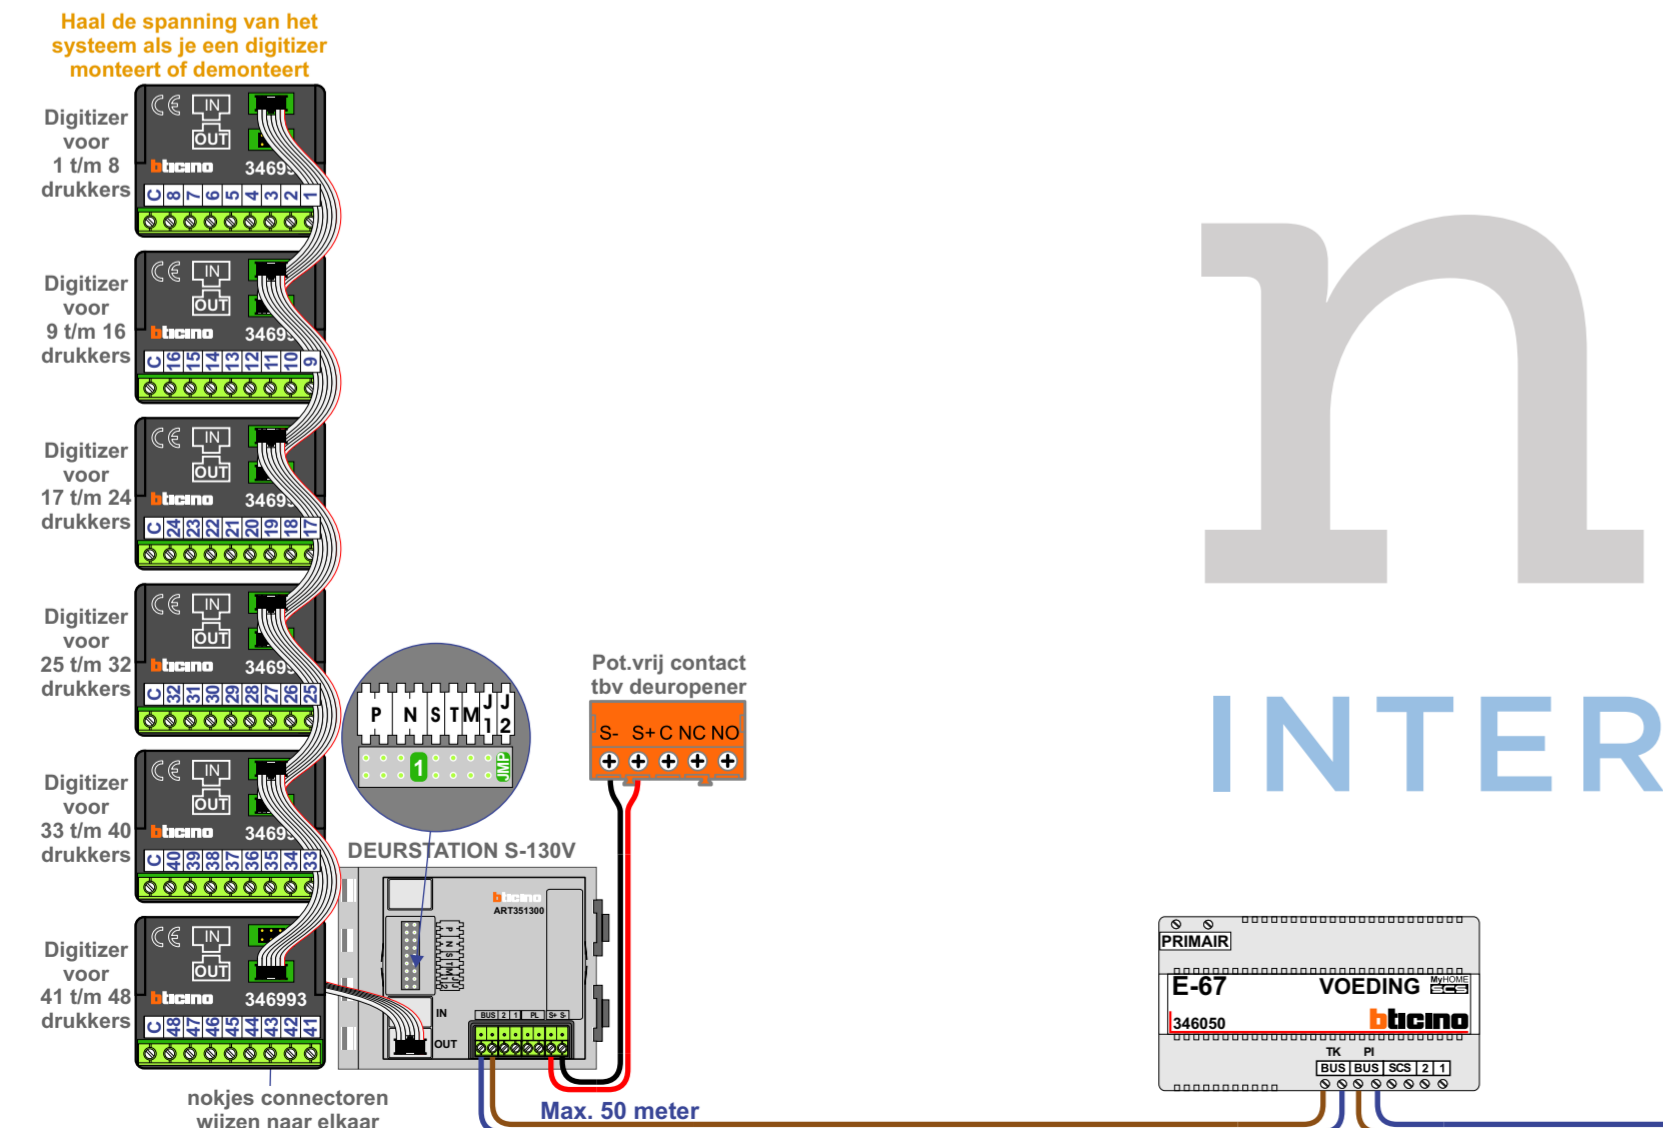

— = systeemkabel
Bij andere getwiste kabel **66%** afstand!
Bij ongetwiste kabel **max. 50 meter** buitenpost naar videofoon.
UTP op aanvraag.

TWEEDRAADS BUS

nelec
INTERCOM MADE EASY

Max. 100 meter systeemkabel tot laatste videofoon

N-waarde	Huisnummer	Eindweerstand
1	1	
2	3	
3	5	
4	7	
5	9	
6	11	
7	13	
8	15	
9	17	
10	19	
11	21	
12	23	
13	25	
14	27	
15	29	
16	31	
17	33	
18	35	
19	37	
20	39	X
21	41	X
22	43	X
23	45	X
24	47	X
25	49	X
26	51	X
27	53	X
28	55	X
29	57	X
30	59	X
31	61	X
32	63	X
33	65	X
34	67	X
35	69	X
36	71	X
37	73	X
38	75	X
39	77	X
40	79	X
41	81	X

nelec
INTERCOM MADE EASY

— = systeemkabel
Bij andere getwiste kabel **66%** afstand!
Bij ongetwiste kabel **max. 50 meter** buitenpost naar videofoon.
UTP op aanvraag.

nelec
INTERCOM MADE EASY

Max. 100 meter systeemkabel tot laatste videofoon