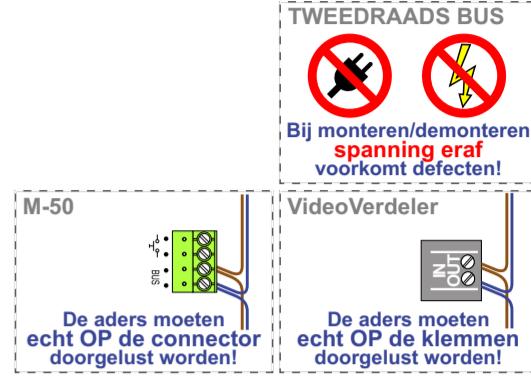

— = systeemkabel
Bij andere getwiste kabel **66%** afstand!
Bij ongetwiste kabel **max. 50 meter** buitenpost naar videofoon.
UTP op aanvraag.

TWEEDRAADS BUS

nelec
INTERCOM MADE EASY

Max. 100 meter systeemkabel tot laatste videofoon

N-waarde	Huisnummer	Eindweerstand
1	1	
2	3	
3	5	
4	7	
5	9	
6	11	
7	13	
8	15	
9	17	
10	19	
11	21	
12	23	
13	25	
14	27	
15	29	
16	31	
17	33	
18	35	
19	37	
20	39	X
21	41	X
22	43	X
23	45	X
24	47	X
25	49	X
26	51	X
27	53	X
28	55	X
29	57	X
30	59	X
31	61	X
32	63	X
33	65	X
34	67	X
35	69	X
36	71	X
37	73	X
38	75	X
39	77	X
40	79	X
41	81	X

nelec
INTERCOM MADE EASY

— = systeemkabel
Bij andere getwiste kabel **66%** afstand!
Bij ongetwiste kabel **max. 50 meter** buitenpost naar videofoon.
UTP op aanvraag.

nelec
INTERCOM MADE EASY

Max. 100 meter systeemkabel tot laatste videofoon