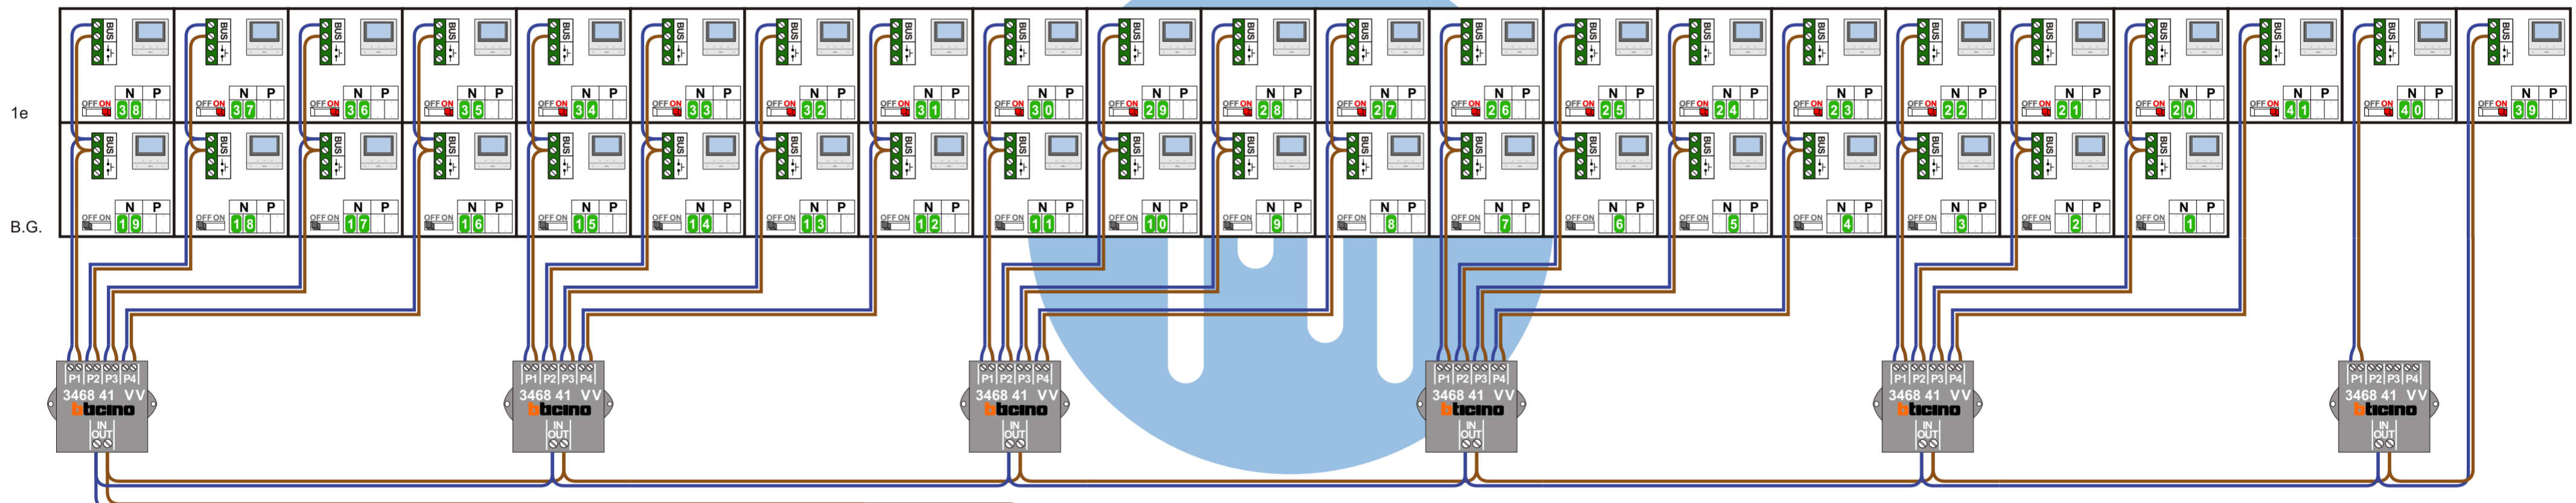

— = systeemkabel
Bij andere getwiste kabel **66%** afstand!
Bij ongetwiste kabel **max. 50 meter** buitenpost naar videofoon.
UTP op aanvraag.

TWEEDRAADS BUS

nelec
INTERCOM MADE EASY

Max. 100 meter systeemkabel tot laatste videofoon

N-waarde	Huisnummer	Eindweerstand
1	1	
2	3	
3	5	
4	7	
5	9	
6	11	
7	13	
8	15	
9	17	
10	19	
11	21	
12	23	
13	25	
14	27	
15	29	
16	31	
17	33	
18	35	
19	37	
20	39	X
21	41	X
22	43	X
23	45	X
24	47	X
25	49	X
26	51	X
27	53	X
28	55	X
29	57	X
30	59	X
31	61	X
32	63	X
33	65	X
34	67	X
35	69	X
36	71	X
37	73	X
38	75	X
39	77	X
40	79	X
41	81	X

nelec
INTERCOM MADE EASY

— = systeemkabel
Bij andere getwiste kabel **66%** afstand!
Bij ongetwiste kabel **max. 50 meter** buitenpost naar videofoon.
UTP op aanvraag.

nelec
INTERCOM MADE EASY

Max. 100 meter systeemkabel tot laatste videofoon