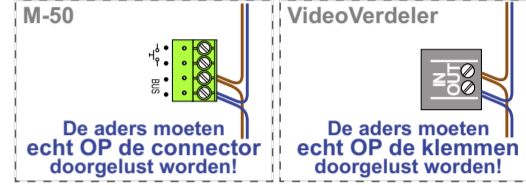

— = systeemkabel
Bij andere getwiste kabel **66%** afstand!
Bij ongetwiste kabel **max. 50 meter** buitenpost naar videofoon.
UTP op aanvraag.

TWEEDRAADS BUS

nelec
INTERCOM MADE EASY

Max. 100 meter systeemkabel tot laatste videofoon

N-waarde	Huisnummer	Eindweerstand
1	1	
2	3	
3	5	
4	7	
5	9	
6	11	
7	13	
8	15	
9	17	
10	19	
11	21	
12	23	
13	25	
14	27	
15	29	
16	31	
17	33	
18	35	
19	37	
20	39	X
21	41	X
22	43	X
23	45	X
24	47	X
25	49	X
26	51	X
27	53	X
28	55	X
29	57	X
30	59	X
31	61	X
32	63	X
33	65	X
34	67	X
35	69	X
36	71	X
37	73	X
38	75	X
39	77	X
40	79	X
41	81	X

nelec
INTERCOM MADE EASY

— = systeemkabel
Bij andere getwiste kabel **66%** afstand!
Bij ongetwiste kabel **max. 50 meter** buitenpost naar videofoon.
UTP op aanvraag.

nelec
INTERCOM MADE EASY

Max. 100 meter systeemkabel tot laatste videofoon