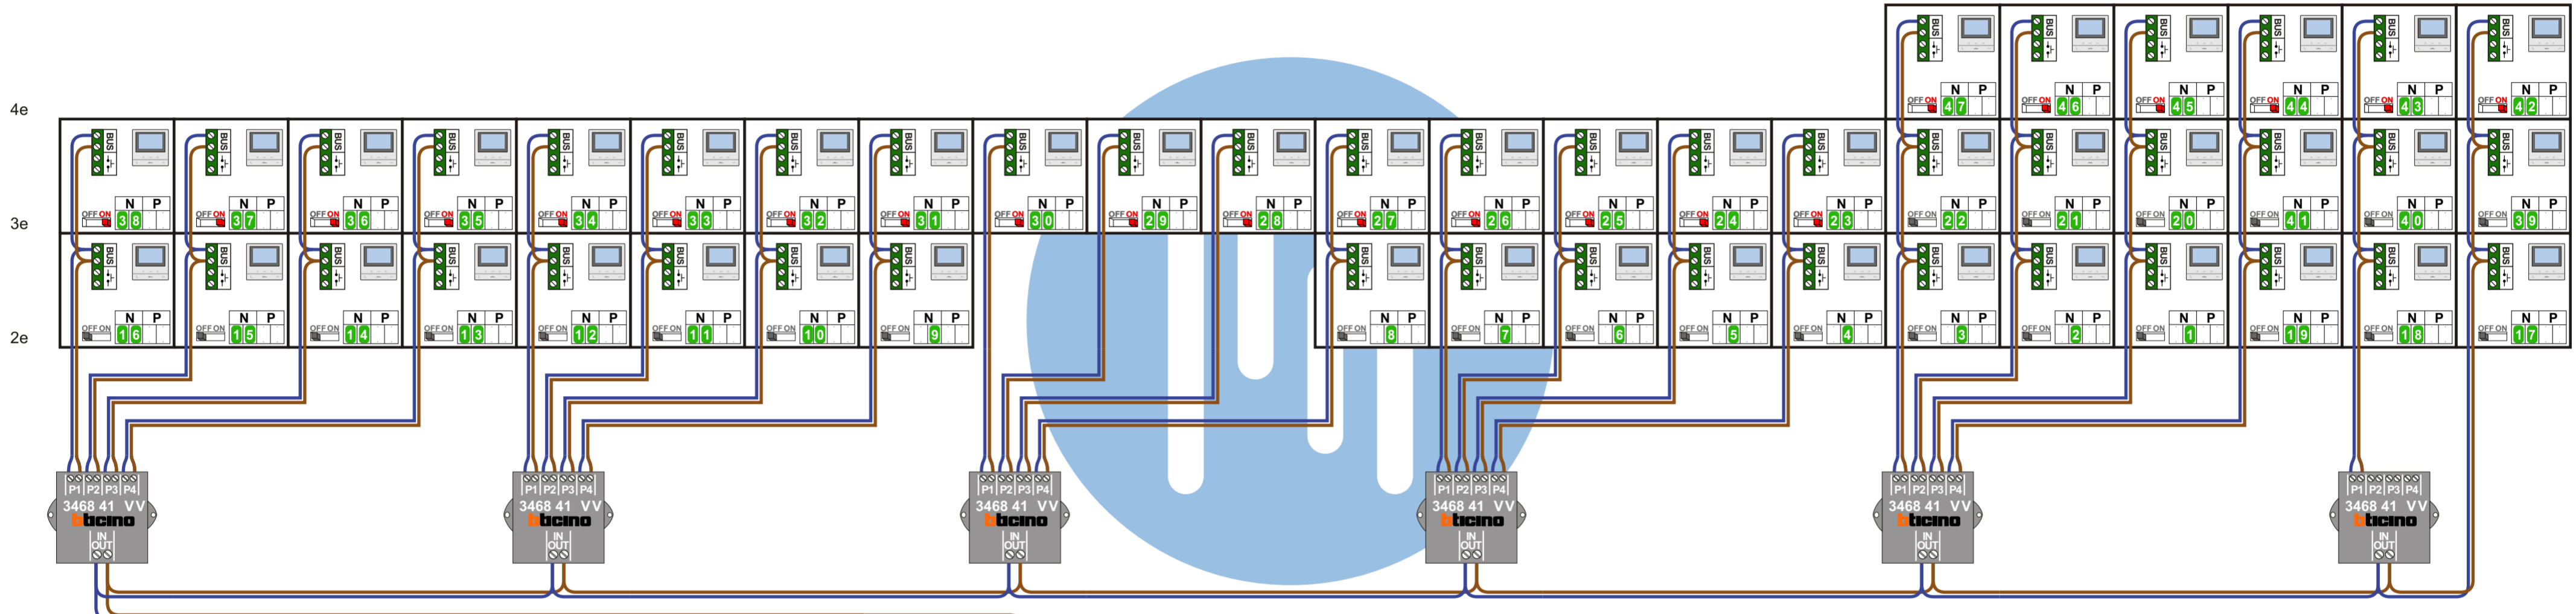

— = systeemkabel
Bij andere getwiste kabel **66%** afstand!
Bij ongetwiste kabel **max. 50 meter** buitenpost naar videofoon.
UTP op aanvraag.

TWEEDRAADS BUS

nelec
INTERCOM MADE EASY

Max. 100 meter systeemkabel tot laatste videofoon

N-waarde	Huisnummer	Eindweerstand
1	1	
2	3	
3	5	
4	7	
5	9	
6	11	
7	13	
8	15	
9	17	
10	19	
11	21	
12	23	
13	25	
14	27	
15	29	
16	31	
17	33	
18	35	
19	37	
20	39	X
21	41	X
22	43	X
23	45	X
24	47	X
25	49	X
26	51	X
27	53	X
28	55	X
29	57	X
30	59	X
31	61	X
32	63	X
33	65	X
34	67	X
35	69	X
36	71	X
37	73	X
38	75	X
39	77	X
40	79	X
41	81	X

nelec
INTERCOM MADE EASY

— = systeemkabel
Bij andere getwiste kabel **66%** afstand!
Bij ongetwiste kabel **max. 50 meter** buitenpost naar videofoon.
UTP op aanvraag.

nelec
INTERCOM MADE EASY

Max. 100 meter systeemkabel tot laatste videofoon