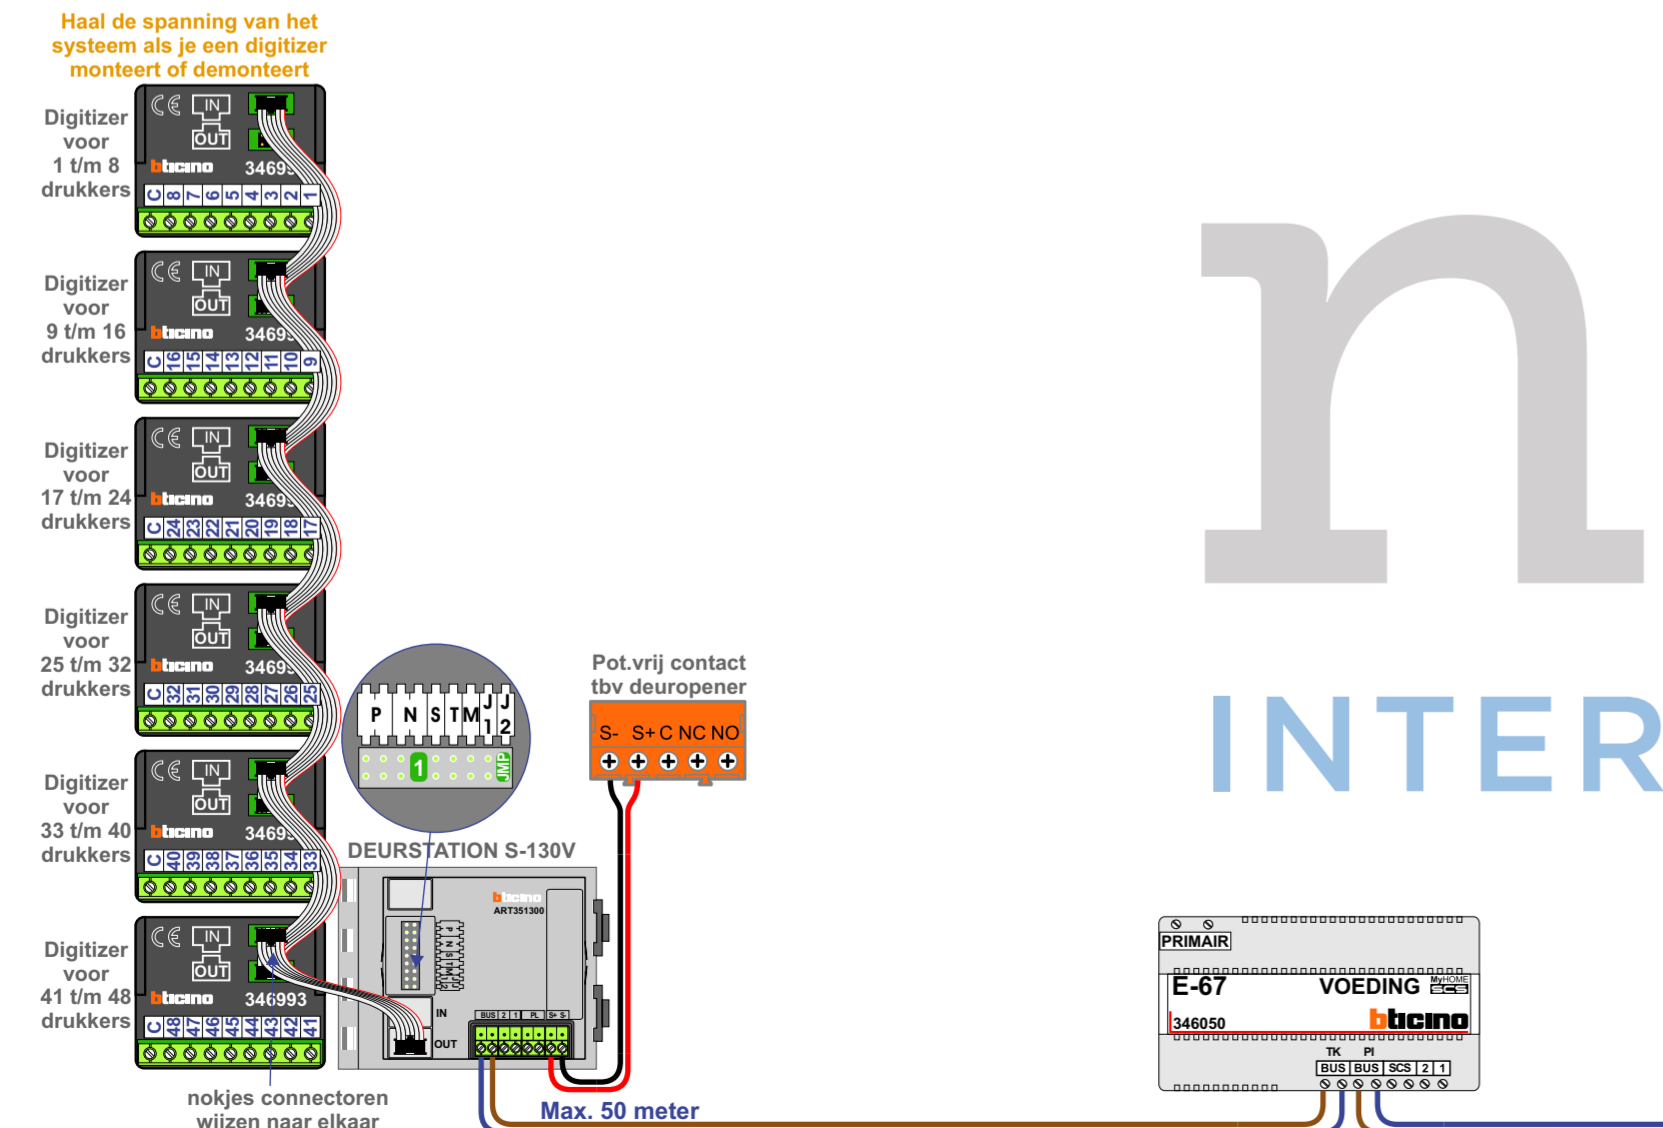

— = systeemkabel
Bij andere getwiste kabel **66%** afstand!
Bij ongetwiste kabel **max. 50 meter** buitenpost naar videofoon.
UTP op aanvraag.

TWEEDRAADS BUS

nelec
INTERCOM MADE EASY

Max. 100 meter systeemkabel tot laatste videofoon

nelec
INTERCOM MADE EASY

— = systeemkabel
Bij andere getwiste kabel **66%** afstand!
Bij ongetwiste kabel **max. 50 meter** buitenpost naar videofoon.
UTP op aanvraag.

nelec
INTERCOM MADE EASY

Max. 100 meter systeemkabel tot laatste videofoon