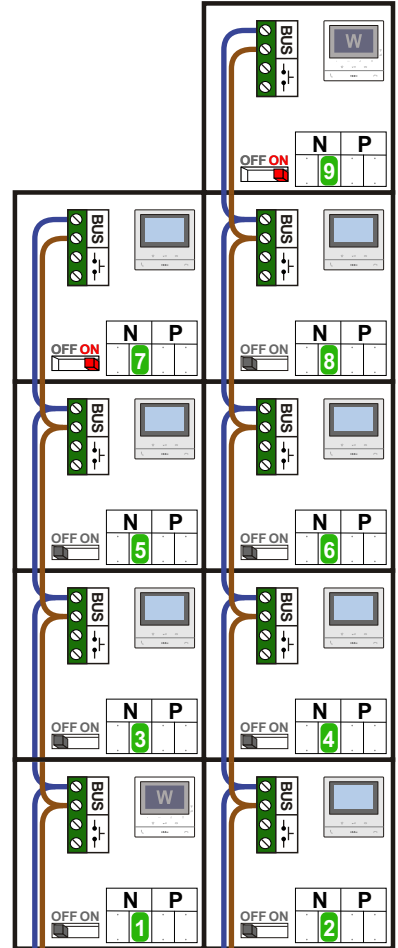

**— = systeemkabel**  
Bij andere getwiste kabel 66% afstand!  
Bij ongetwiste kabel max. 50 meter buitenpost naar videofoon.  
UTP op aanvraag.

Digitizers & flatcables  
  
Niet monteren/demonteren onder spanning  
Beldrukkers mogen wel

M-50  
  
De aders moeten echt OP de connector doorgelust worden!

346050 bticino  
  
De twee stijgers echt OP de klemmen van E-67 aansluiten!

TWEEDRAADS BUS  
  
  
Bij monteren/demonteren spanning eraf voorkomt defecten!

Max. 100 meter systeemkabel tot laatste videofoon

Max. 50 meter

N-Waarde	Huisnummer	Switch-ON	Videfoon
1	113		M-50Wifi
2	115		M-50B
3	117		M-50B
4	119		M-50B
5	121		M-50B
6	123		M-50B
7	125	X	M-50B
8	127		M-50B
9	129	X	M-50Wifi