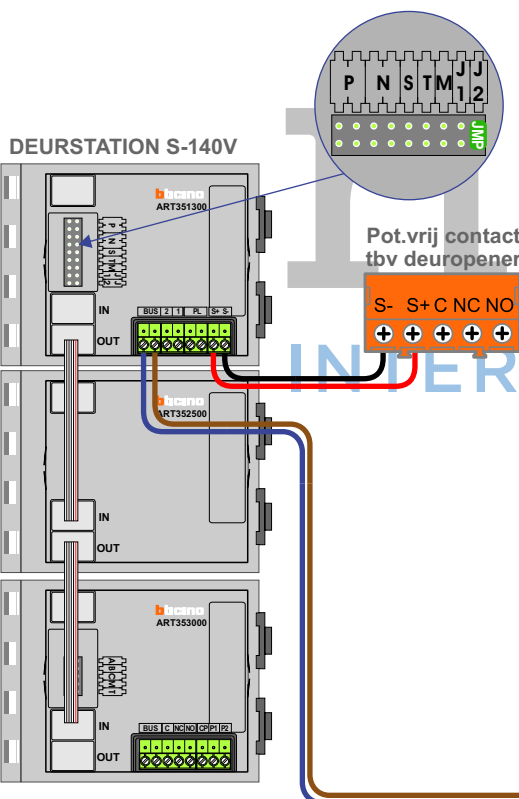

**— = systeemkabel**  
Bij andere getwiste kabel 66% afstand!  
Bij ongetwiste kabel max. 50 meter buitenpost naar videofoon.  
UTP op aanvraag.

Digitizers & flatcables  
  
Niet monteren/demonteren onder spanning  
Beldrukkers mogen wel

M-50  
  
De aders moeten echt OP de connector doorgelust worden!

346050 bticino  
  
De twee stijgers echt OP de klemmen van E-67 aansluiten!

TWEEDRAADS BUS  
  
  
Bij monteren/demonteren spanning eraf voorkomt defecten!

Max. 100 meter systeemkabel tot laatste videofoon

Max. 50 meter

N-Waarde	Huisnummer	Switch-ON	Videfoon
1	113		M-50Wifi
2	115		M-50B
3	117		M-50B
4	119		M-50B
5	121		M-50B
6	123		M-50B
7	125	X	M-50B
8	127		M-50B
9	129	X	M-50Wifi