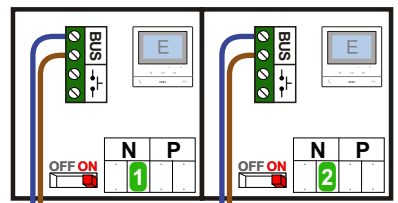

— = systeemkabel
 Bij andere getwiste kabel 66% afstand!
 Bij ongetwiste kabel max. 50 meter buitenpost naar videofoon.
 UTP op aanvraag.

TWEEDRAADS BUS

Bij monteren/demonteren spanning eraf voorkomt defecten!

De twee stijgers echt OP de klemmen van E-67 aansluiten!

Max. 100 meter systeemkabel tot laatste videofoon

Max. 50 meter

nelec
INTERCOM MADE EASY