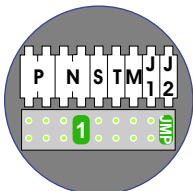

TWEEDRAADS BUS

Bij monteren/demonteren spanning eraf voorkomt defecten!

M-50

De aders moeten echt OP de connector doorgelust worden!

VideoVerdeler

De aders moeten echt OP de klemmen doorgelust worden!

Haal de spanning van het systeem als je een module monteert of demonteert

nelec
INTERCOM MADE EASY

Max. 100 meter systeemkabel tot laatste videofoon

Max. 50 meter

 = systeemkabel
Bij andere getwiste kabel 66% afstand!
Bij ongetwiste kabel max. 50 meter buitenpost naar videofoon.
UTP op aanvraag.