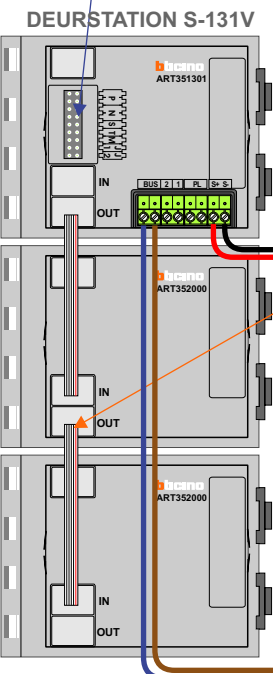

— = systeemkabel
 Bij andere getwiste kabel 66% afstand!
 Bij ongetwiste kabel max. 50 meter buitenpost naar videofoon.
 UTP op aanvraag.

Digitizers & flatcables

Niet monteren/demonteren onder spanning
 Beldruckers mogen wel

TWEEDRAADS BUS

Bij monteren/demonteren spanning eraf voorkomt defecten!

M-50

De aders moeten echt OP de connector doorgelust worden!

VideoVerdeler

De aders moeten echt OP de klemmen doorgelust worden!

Haal de spanning van het systeem als je een module monteert of demonteert

nelec
INTERCOM MADE EASY

Max. 100 meter systeemkabel tot laatste videofoon

Max. 50 meter

 = systeemkabel
Bij andere getwiste kabel 66% afstand!
Bij ongetwiste kabel max. 50 meter buitenpost naar videofoon.
UTP op aanvraag.

TWEEDRAADS BUS

Bij monteren/demonteren spanning eraf voorkomt defecten!

N-Waarde	Huisnummer	Switch-ON
1	74	
2	72	
3	70	
4	68	
5	66	X
6	64	
7	62	
8	60	
9	58	
10	56	X
11	54	
12	52	
13	50	
14	48	X