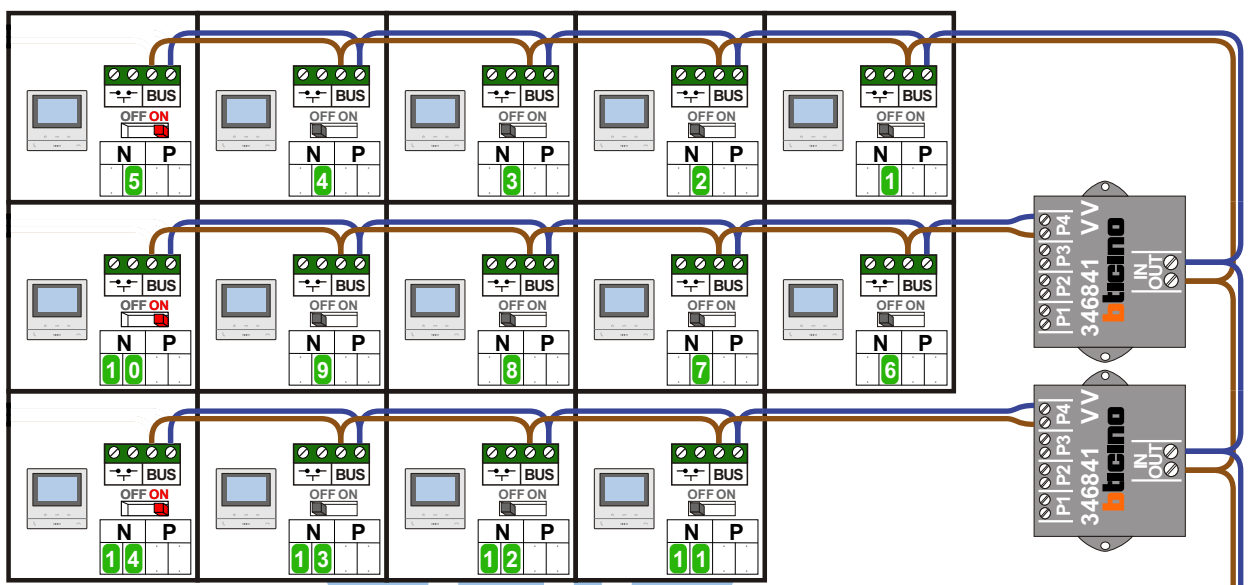

— = systeemkabel
 Bij andere getwiste kabel 66% afstand!
 Bij ongetwiste kabel max. 50 meter buitenpost naar videofoon.
 UTP op aanvraag.

Digitizers & flatcables

Niet monteren/demonteren onder spanning
 Beldruckers mogen wel

TWEEDRAADS BUS

Bij monteren/demonteren spanning eraf voorkomt defecten!

M-50

De aders moeten echt OP de connector doorgelust worden!

VideoVerdeler

De aders moeten echt OP de klemmen doorgelust worden!

Haal de spanning van het systeem als je een module monteert of demonteert

nelec
INTERCOM MADE EASY

Max. 100 meter systeemkabel tot laatste videofoon

Max. 50 meter

 = systeemkabel
Bij andere getwiste kabel 66% afstand!
Bij ongetwiste kabel max. 50 meter buitenpost naar videofoon.
UTP op aanvraag.

TWEEDRAADS BUS

Bij monteren/demonteren spanning eraf voorkomt defecten!

N-Waarde	Huisnummer	Switch-ON
1	74	
2	72	
3	70	
4	68	
5	66	X
6	64	
7	62	
8	60	
9	58	
10	56	X
11	54	
12	52	
13	50	
14	48	X