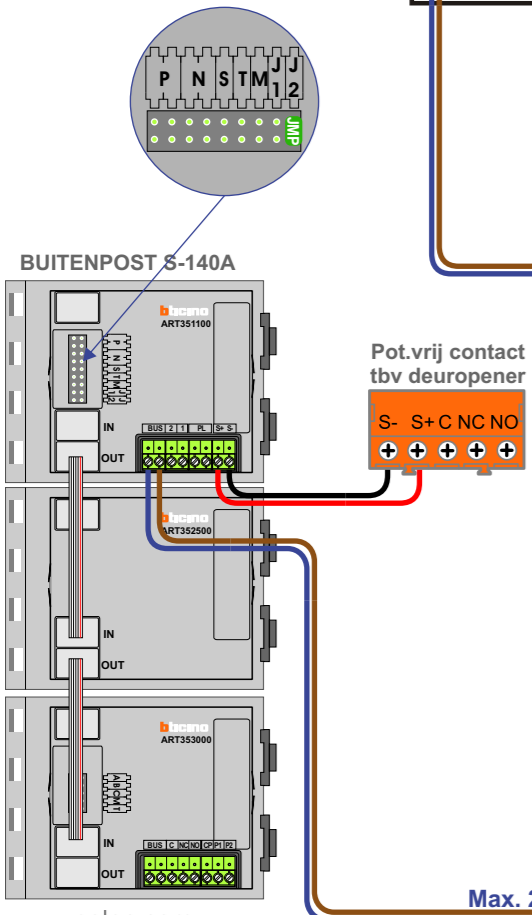

TWEEDRAADS BUS

Bij monteren/demonteren spanning eraf voorkomt defecten!

Digitizers & flatcables

Niet monteren/demonteren onder spanning
Bedrukkers mogen wel

Legend:
— = systeemkabel
Bij kabel 2 x 1 mm²: 180% afstand!
Bij kabel 2 x 0,28 mm²: 60% afstand!
UTP op aanvraag.

Bij installaties zonder beeld maakt het niet uit hoe je de bus aansluit. De telefoons hoeven niet in serie en eindweerstand zijn niet nodig.

Max. 320 meter systeemkabel tot laatste deurtelefoon

Max. 290 meter

N-Waarde	Huisnummer	Switch-ON
1	2	
2	4	
3	6	
4	8	
5	10	
6	12	
7	14	
8	16	
9	18	
10	20	
11	22	
12	24	
13	26	
14	28	
15	30	
16	32	
17	34	
18	36	
19	38	
20	40	
21	42	
22	44	
23	46	
24	48	
25	50	
26	52	
27	54	
28	56	
29	58	X
30	60	X
31	62	X
32	64	X
33	66	X
34	68	X
35	70	X
36	72	X
37	74	X
38	76	X
39	78	X
40	80	X
41	82	X
42	84	X
43	98	