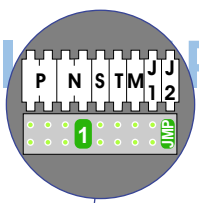

TWEEDRAADS BUS

Bij monteren/demonteren spanning eraf voorkomt defecten!

M-70
Español
Deutsch
Nederlands

Videofoon werkt pas na instellen van taal, datum en tijd.

M-70W hulpvoeding op 1-2: verwijder jumper 1

Max. 100 meter systeemkabel tot laatste videofoon