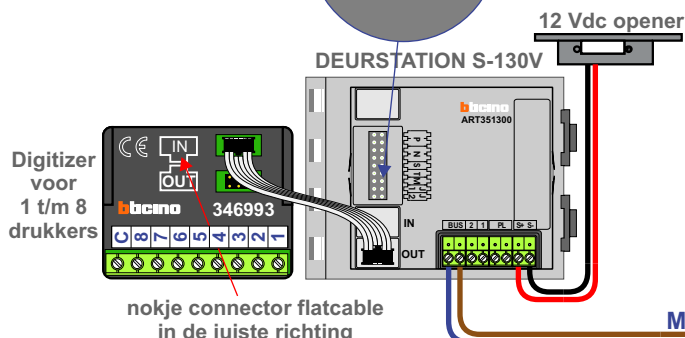

Digitizers & flatcables
Niet monteren/demonteren onder spanning
Bedrukkers mogen wel

M-70
1
2
BUS
De aders moeten echt OP de connector doorgelust worden!

346050
bticino
BUS BUS SCS 2-1

De twee stijgers echt OP de klemmen van E-67 aansluiten!

TWEEDRAADS BUS

Bij monteren/demonteren spanning eraf voorkomt defecten!

M-70
Español
Deutsch
Nederlands

Videofoon werkt pas na instellen van taal, datum en tijd.

M-70W hulpvoeding op 1-2: verwijder jumper 1

Max. 100 meter systeemkabel tot laatste videofoon