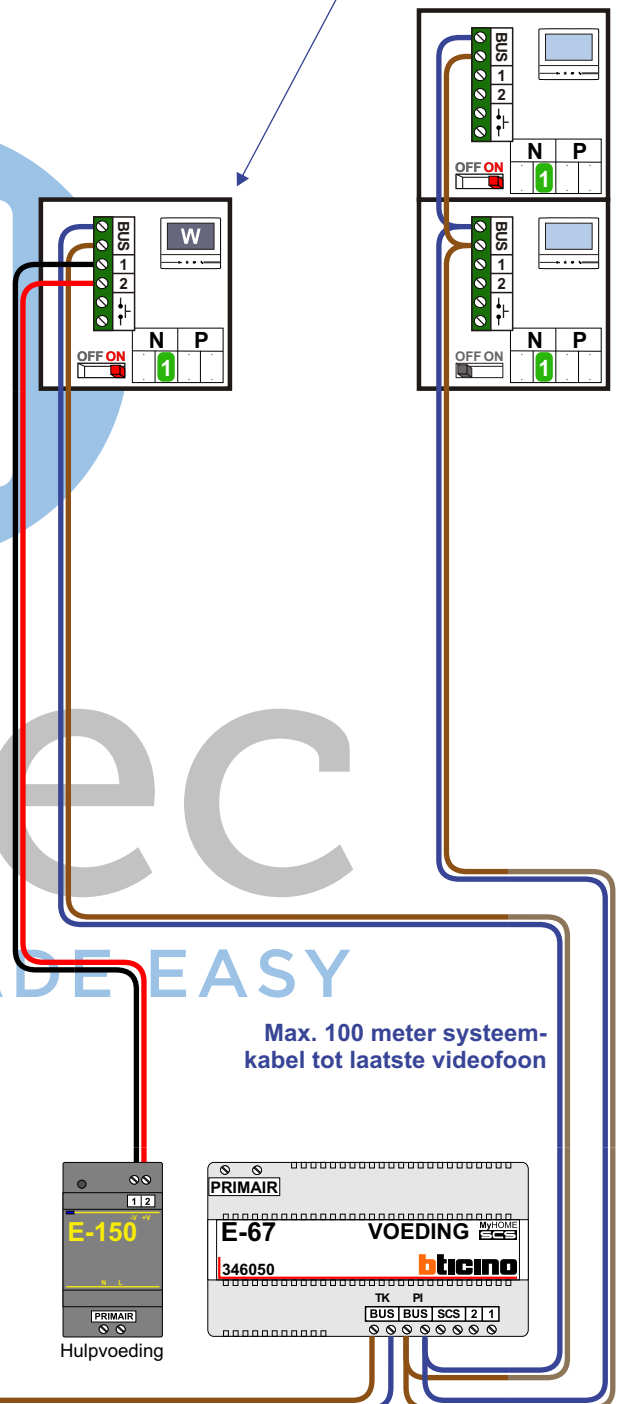

— = systeemkabel
Bij andere getwiste kabel 66% afstand!
Bij ongetwiste kabel max. 50 meter buitenpost naar videofoon.
UTP op aanvraag.

DD8 digitizer: flatcable
IN
OUT
Connector van flatcable nokje juiste kant op bij aansluiten op DD8

Digitizers & flatcables
Niet monteren/demonteren onder spanning
Bedrukkers mogen wel

M-70
1
2
BUS
De aders moeten echt OP de connector doorgelust worden!

346050
bticino
BUS BUS SCS 2-1

De twee stijgers echt OP de klemmen van E-67 aansluiten!

TWEEDRAADS BUS

Bij monteren/demonteren spanning eraf voorkomt defecten!

M-70
Español
Deutsch
Nederlands

Videofoon werkt pas na instellen van taal, datum en tijd.

M-70W hulpvoeding op 1-2: verwijder jumper 1

Max. 100 meter systeemkabel tot laatste videofoon