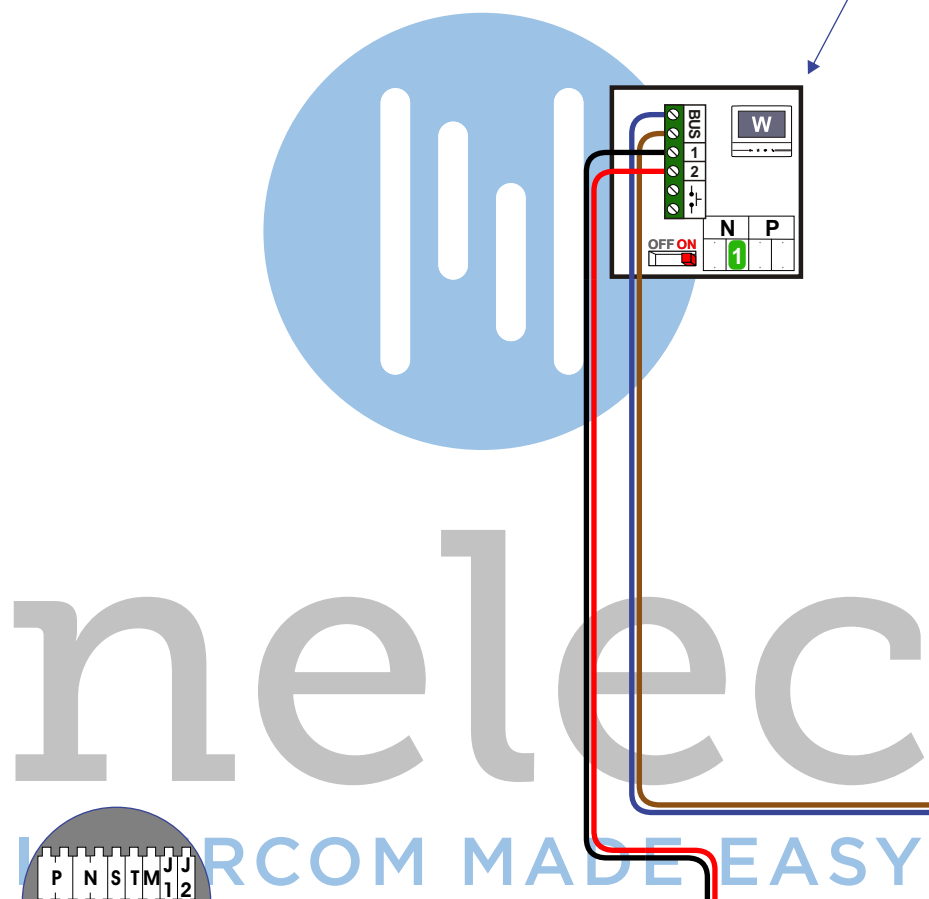

Digitizers & flatcables
Niet monteren/demonteren onder spanning
Bedrukkers mogen wel

M-70
1
2
BUS
De aders moeten echt OP de connector doorgelust worden!

346050
bticino
BUS BUS SCS 2-1

De twee stijgers echt OP de klemmen van E-67 aansluiten!

TWEEDRAADS BUS

Bij monteren/demonteren spanning eraf voorkomt defecten!

M-70
Español
Deutsch
Nederlands

Videofoon werkt pas na instellen van taal, datum en tijd.

M-70W hulpvoeding op 1-2: verwijder jumper 1

Max. 100 meter systeemkabel tot laatste videofoon