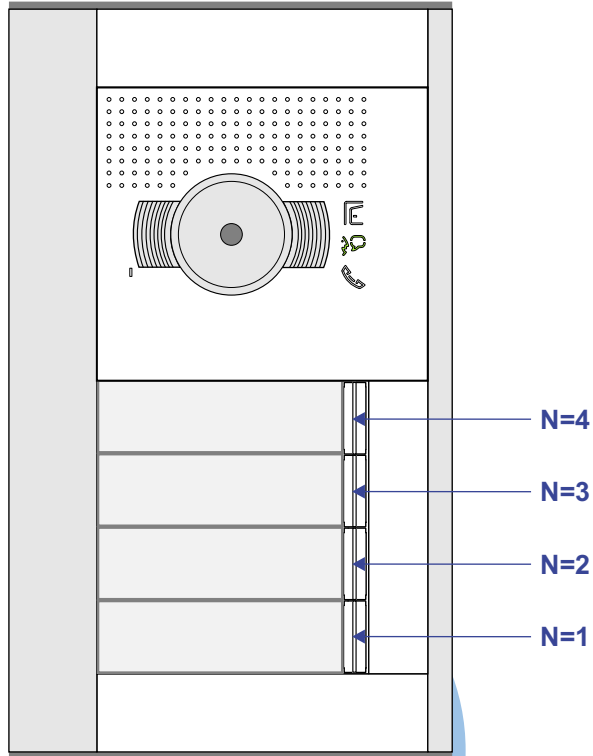

— = systeemkabel
 Bij andere getwiste kabel 66% afstand!
 Bij ongetwiste kabel max. 50 meter buitenpost naar videofoon.
 UTP op aanvraag.

TWEEDRAADS BUS

Bij monteren/demonteren spanning eraf voorkomt defecten!

M-50

De aders moeten echt OP de connector doorgelust worden!

VideoVerdeler

De aders moeten echt OP de klemmen doorgelust worden!

nelec
INTERCOM MADE EASY