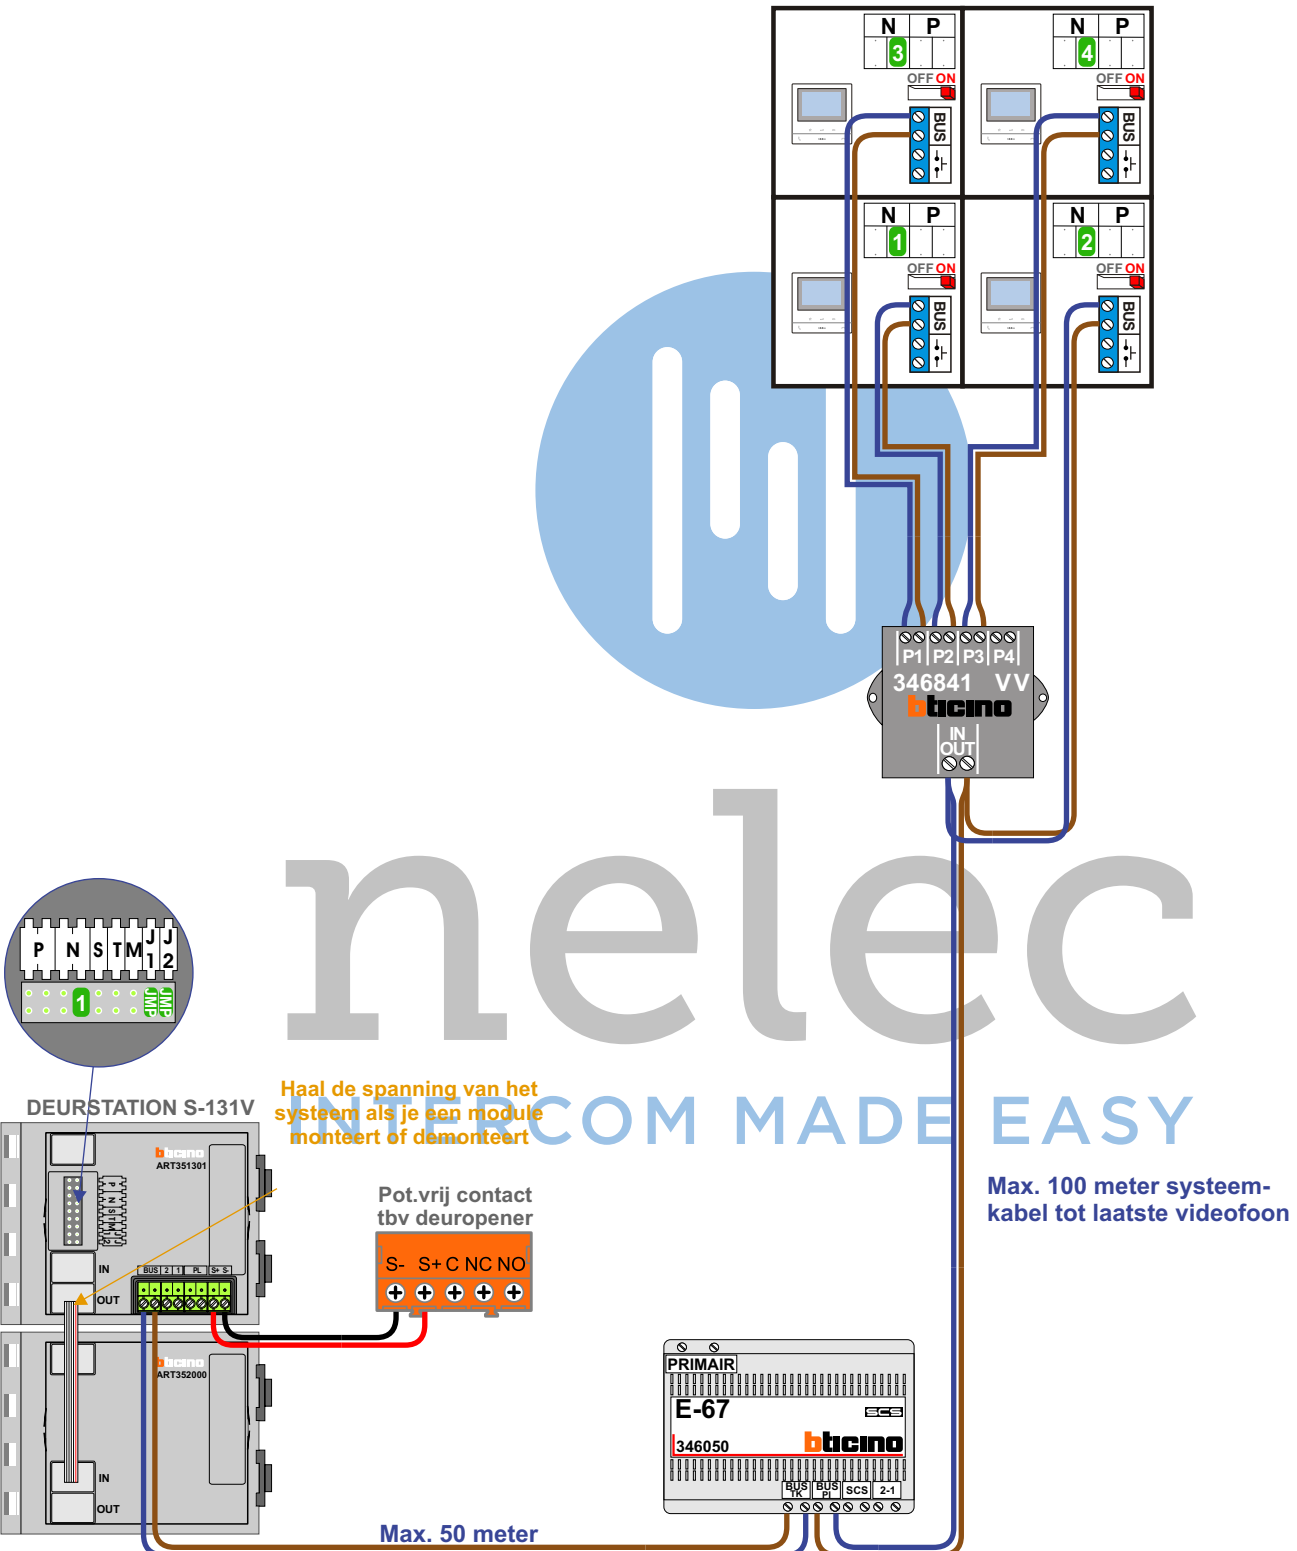

— = systeemkabel
 Bij andere getwiste kabel 66% afstand!
 Bij ongetwiste kabel max. 50 meter buitenpost naar videofoon.
 UTP op aanvraag.

TWEEDRAADS BUS

Bij monteren/demonteren spanning eraf voorkomt defecten!

M-50

De aders moeten echt OP de connector doorgelust worden!

VideoVerdeler

De aders moeten echt OP de klemmen doorgelust worden!

nelec
INTERCOM MADE EASY